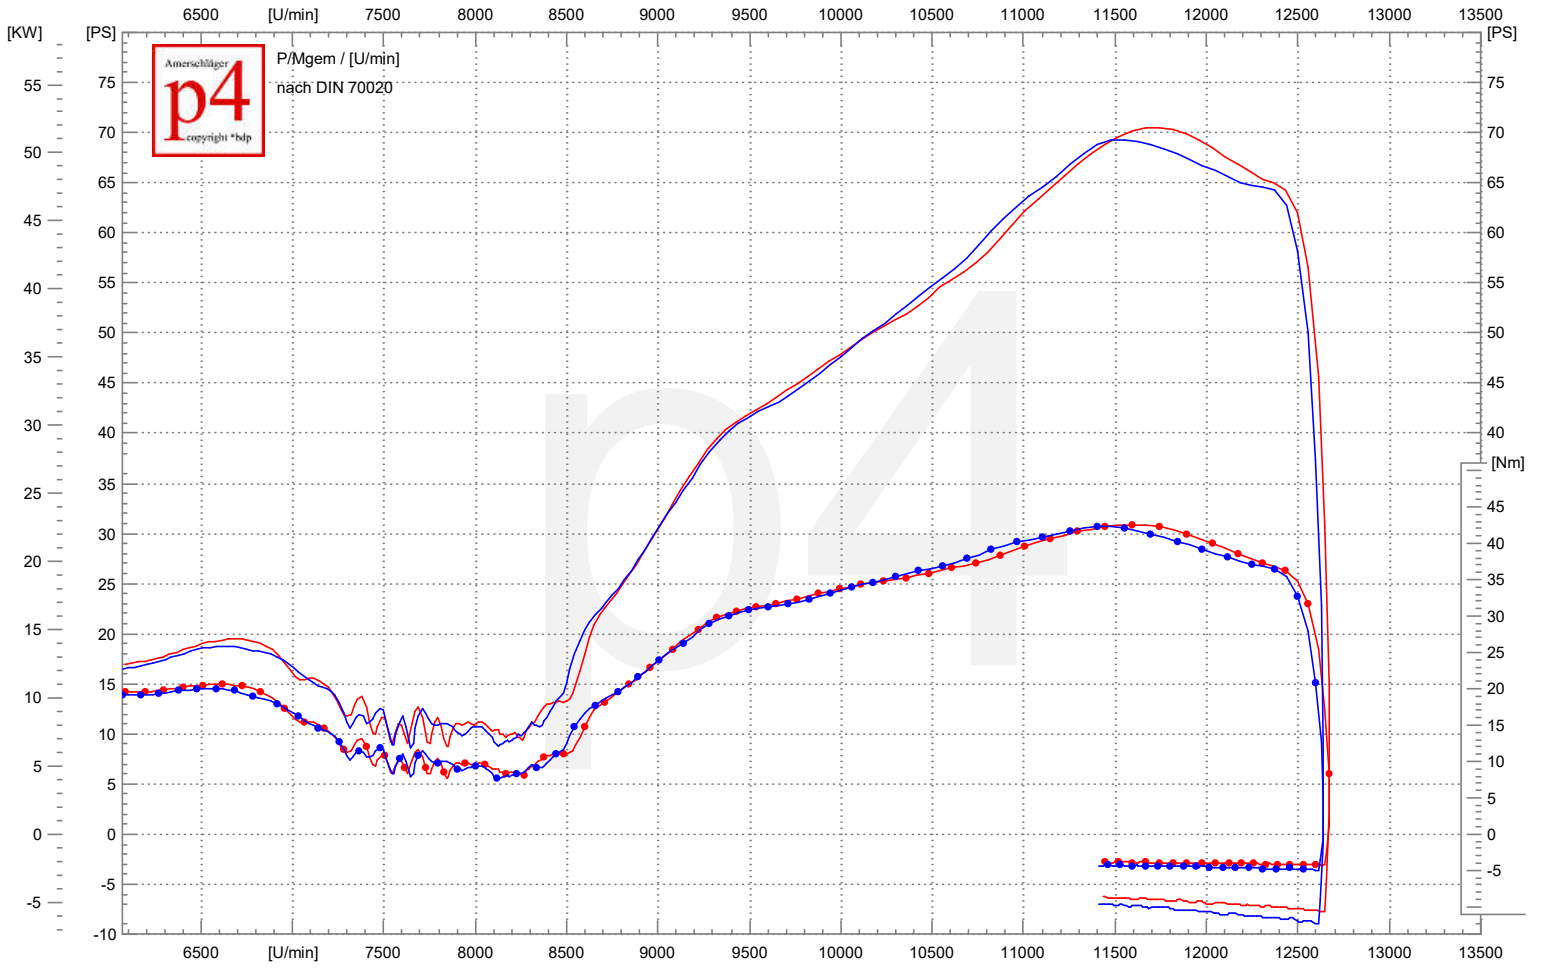

# Leistungsdiagramm

- 2  
03.08.2021 10:15
APRILIA RS 250  
 51.9 KW/11742 1/min | 70.5 PS/11742 1/min | 42.5 Nm/11592 1/min | vmax: 196.5 km/h  
 k=1,010 (24°C/52%/1010mbar)  
 RS250 Racebike
  
- 1  
03.08.2021 10:01
APRILIA RS 250  
 51.0 KW/11549 1/min | 69.3 PS/11549 1/min | 42.4 Nm/11474 1/min | vmax: 196.0 km/h  
 k=1,010 (24°C/51%/1010mbar)  
 RS250 Racebike