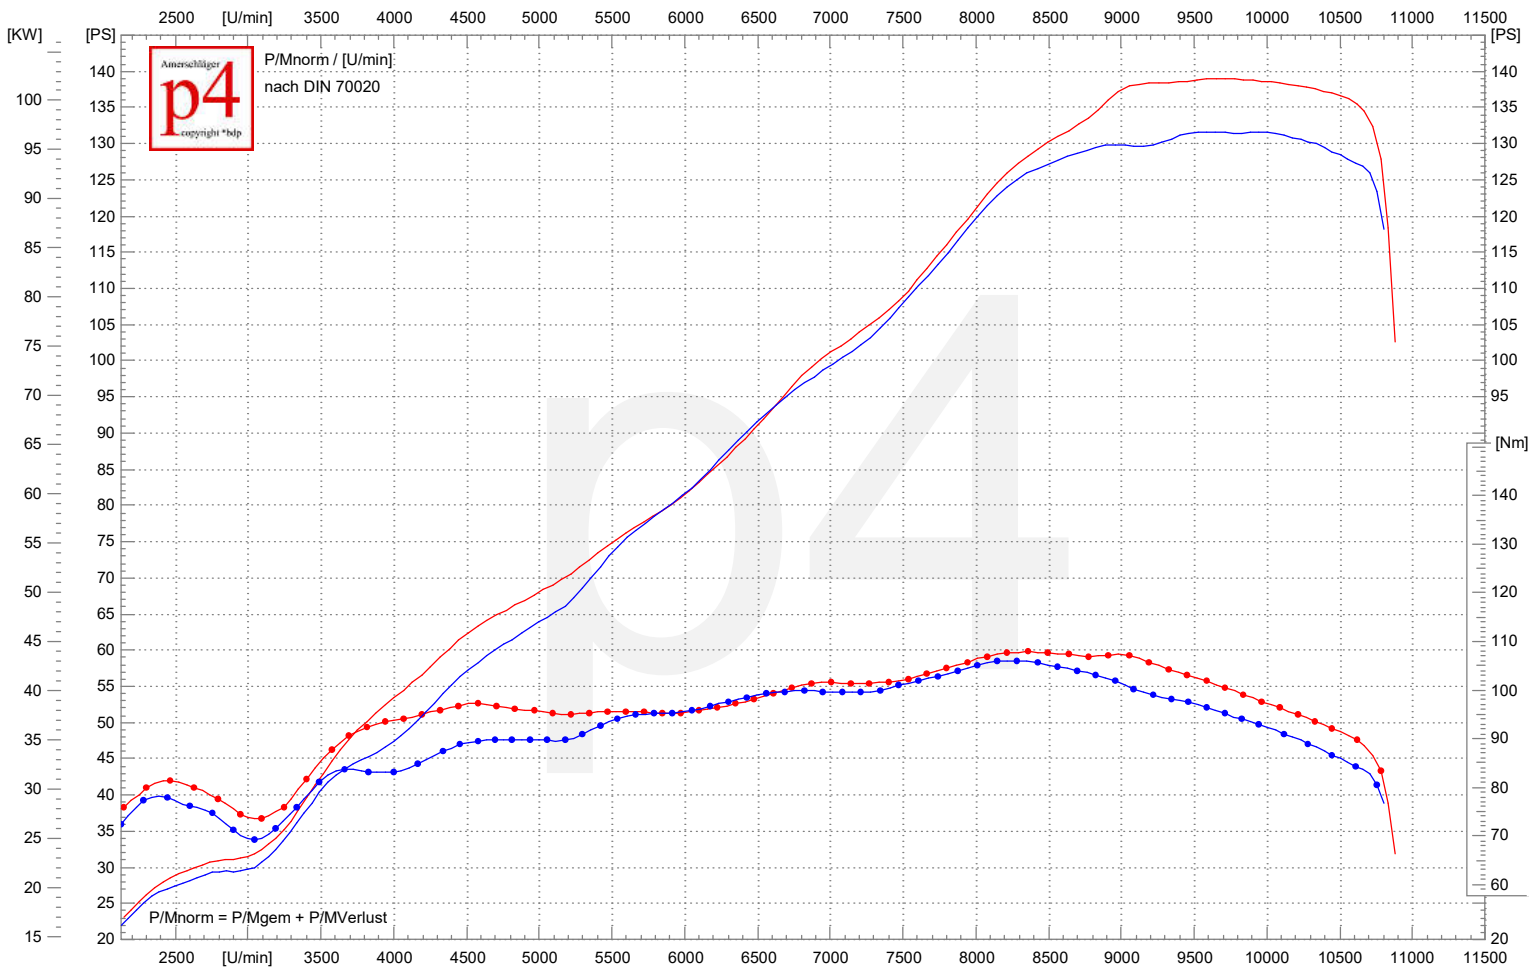

Leistungsdiagramm

49
 27.03.2021 13:01 APRILIA Tuono 1000
 102.2 KW/9716 1/min | 139.0 PS/9716 1/min | 107.9 Nm/8358 1/min | vmax: 275.4 km/h
 k=1,012 (29°C/30%/1016mbar)
 Tuono 1000 Fin
 MGM Technik Powercommander Mapping
 MIVV ESD

15
 27.03.2021 11:46 APRILIA Tuono 1000
 96.8 KW/9946 1/min | 131.6 PS/9946 1/min | 106.1 Nm/8217 1/min | vmax: 271.9 km/h
 k=1,007 (26°C/32%/1016mbar)
 Tuono 1000 Eingangsmessung
 MIVV ESD