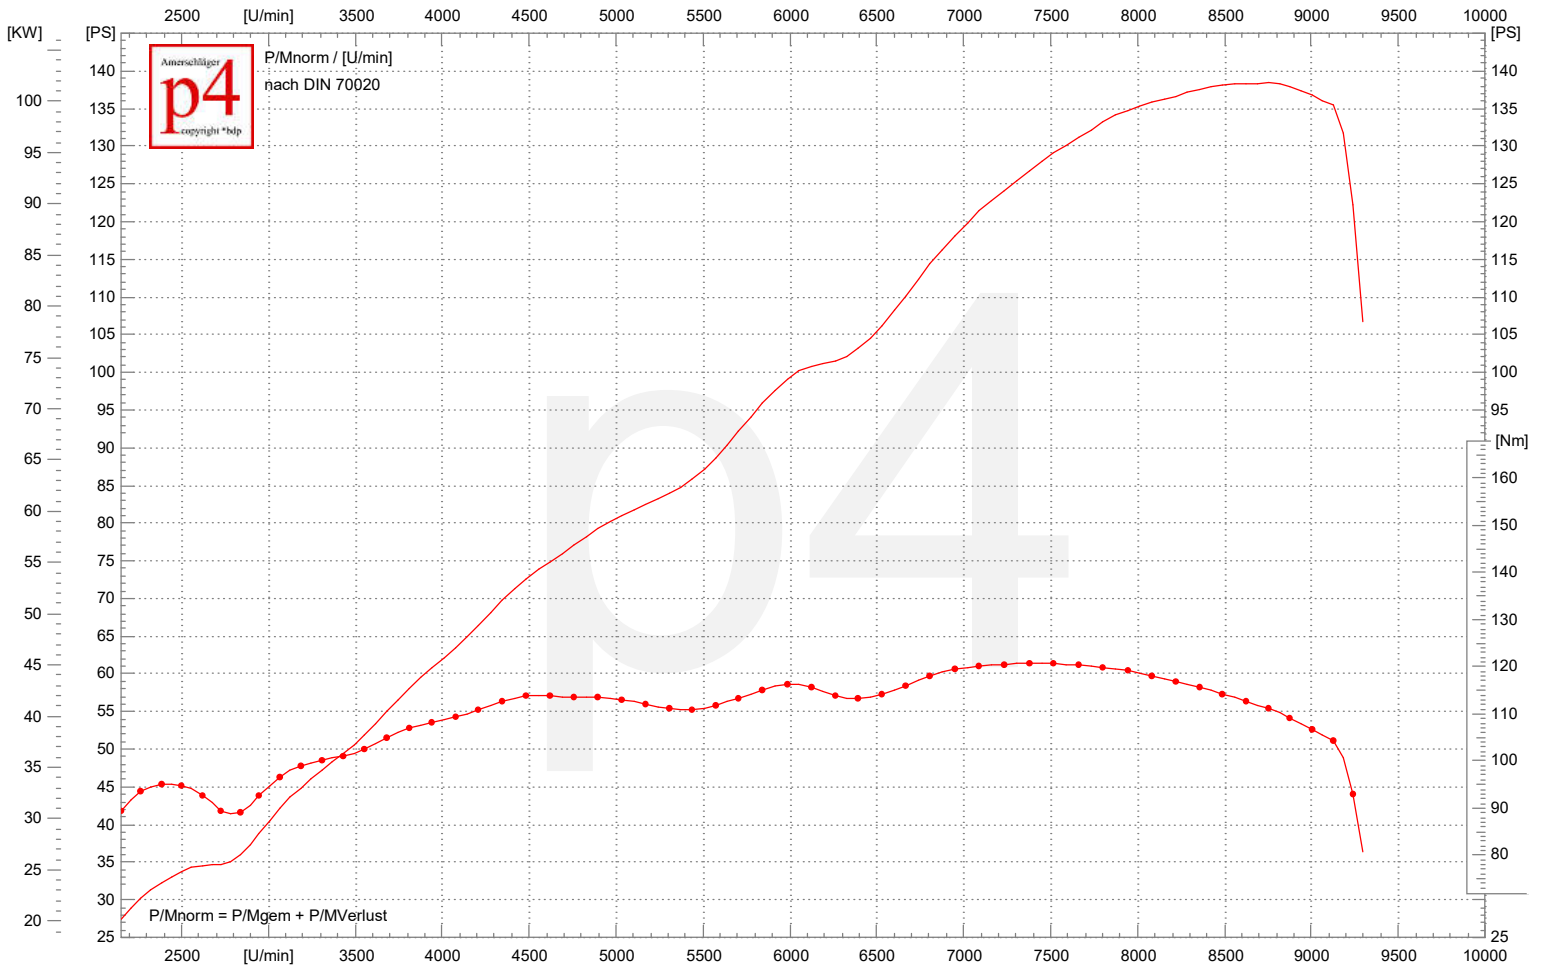

Leistungsdiagramm

123
20.02.2021 15:19

BMW HP 2 Sport
 101.8 KW/8752 1/min | 138.4 PS/8752 1/min | 120.7 Nm/7448 1/min | vmax: 244.1 km/h
 k=1,029 (34°C/31%/1008mbar)
 HP2 Sport Pod. Final
 Motorrevision
 MGM Technik ECU Tuning
 SR-Racing Komplettanlage