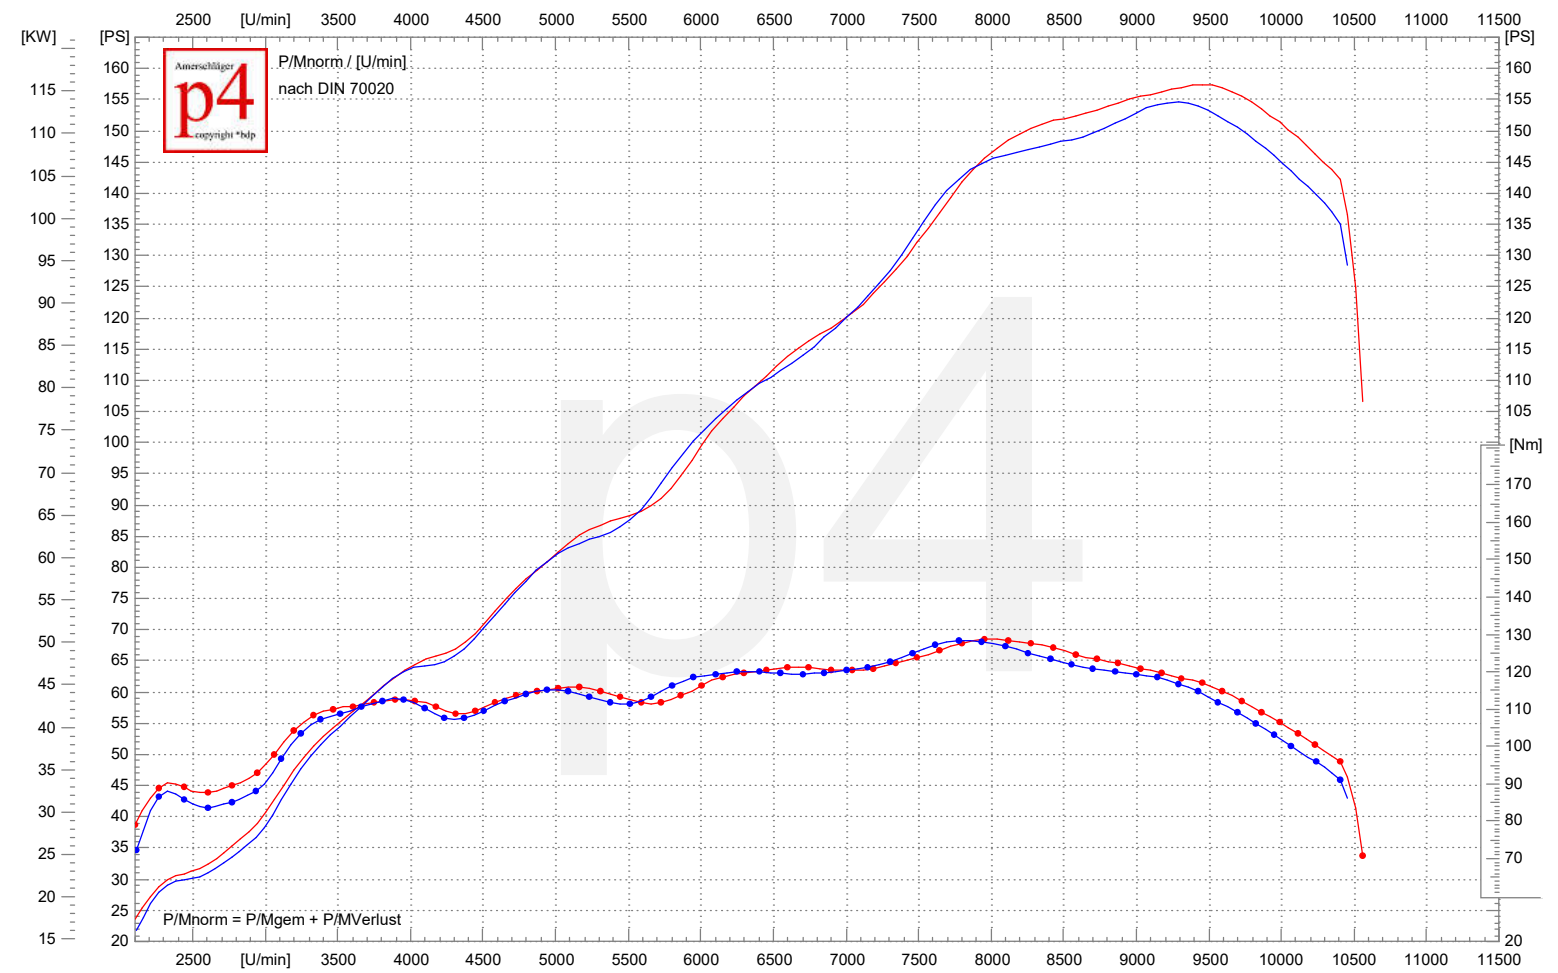

Leistungsdigramm

336
25.11.2020 12:19 BMW K 1200 R
115.7 KW/9455 1/min | 157.3 PS/9455 1/min | 128.7 Nm/8037 1/min | vmax: 274.8 km/h
k=1,019 (31°C/34%/1013mbar)
K1200R 2006 Final
MGM Technik ECU Tuning
Remus Powercone

323
25.11.2020 10:33 BMW K 1200 R
113.7 KW/9286 1/min | 154.5 PS/9286 1/min | 128.5 Nm/7777 1/min | vmax: 272.0 km/h
k=0,992 (15°C/56%/1012mbar)
K1200R 2006 Eingangsmessung
Remus Powercone