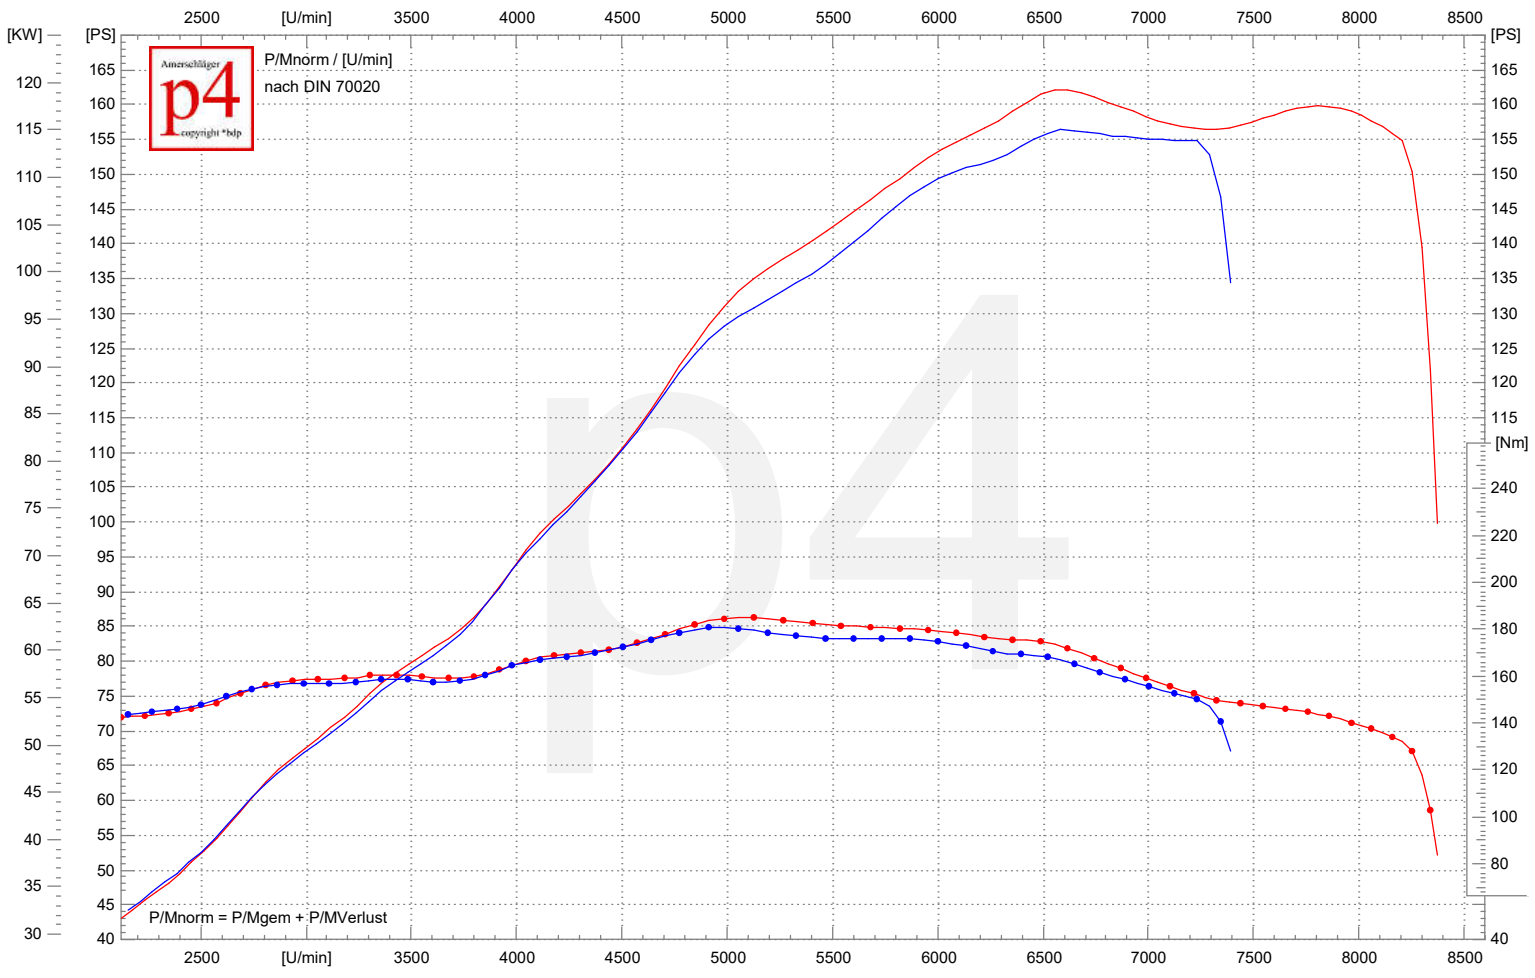

Leistungsdiagramm

217 BMW K 1600
 06.01.2021 16:07 119.3 KW/6619 1/min | 162.2 PS/6619 1/min | 185.1 Nm/5055 1/min | vmax: 278.5 km/h
 k=1,019 (27°C/32%/1006mbar)
 K1600GT EU3 Final
 MGM Technik ECU Tuning

206 BMW K 1600
 06.01.2021 12:13 115.0 KW/6585 1/min | 156.4 PS/6585 1/min | 180.6 Nm/4985 1/min | vmax: 245.9 km/h
 k=1,002 (20°C/49%/1011mbar)
 K1600GT EU3 Eingangsmessung 6. Gang