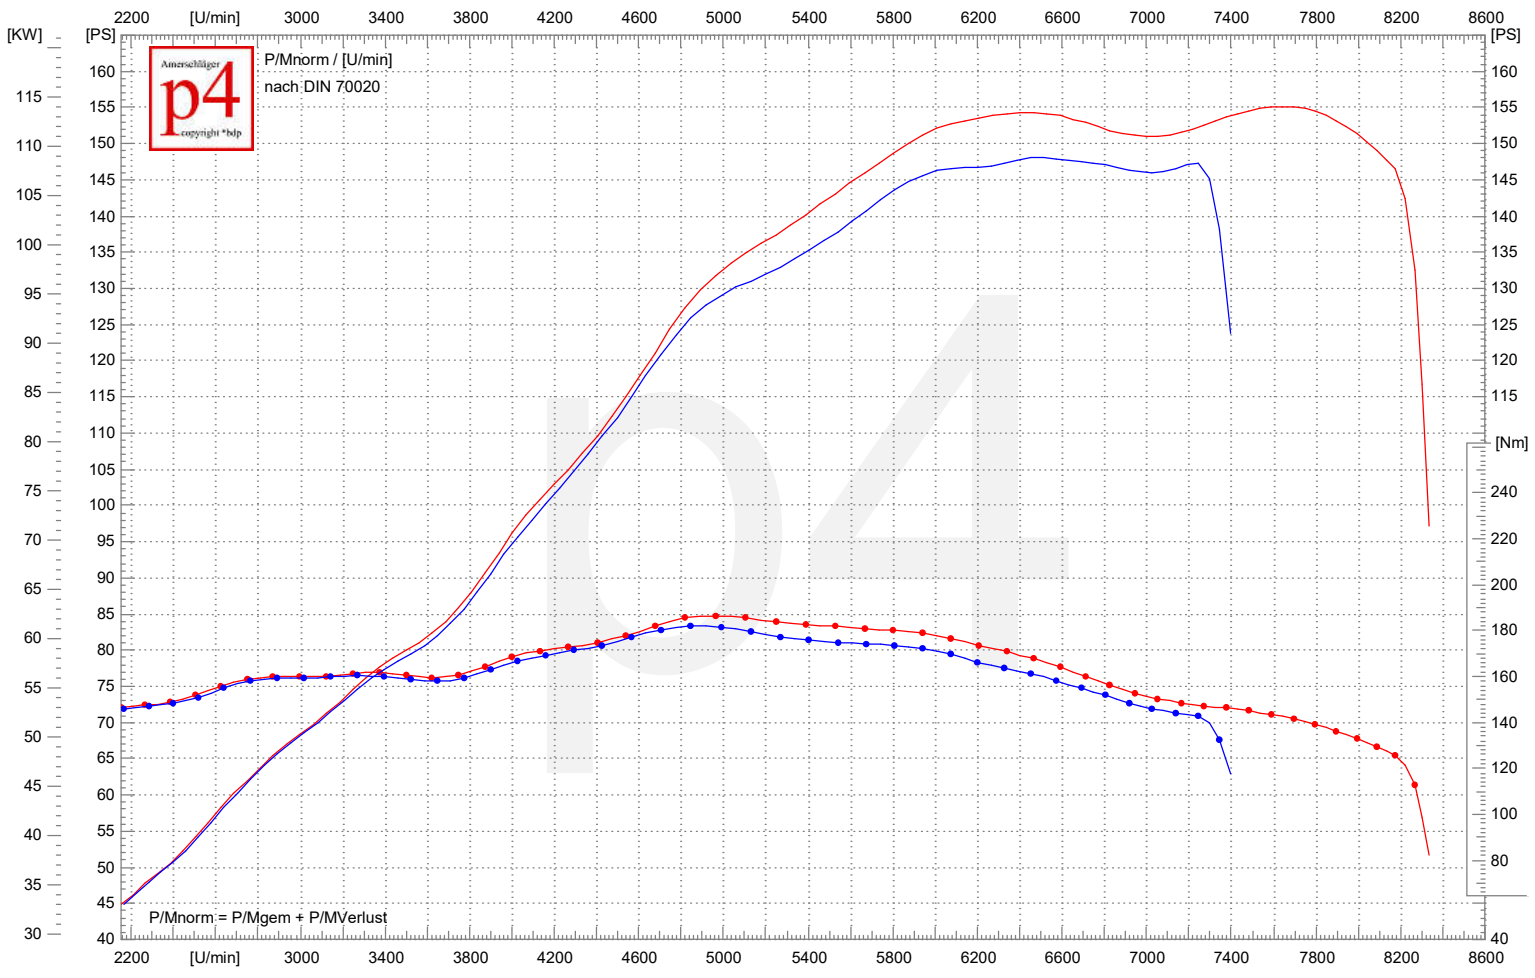

Leistungsdiagramm

227
 26.01.2021 13:46 BMW K 1600
 114.1 KW/7643 1/min | 155.2 PS/7643 1/min | 186.6 Nm/4963 1/min | vmax: 276.1 km/h
 k=1,018 (29°C/37%/1010mbar)
 K1600GT EU3 Final
 MGM Technik ECU Tuning
 GPR Auspuffanlage

220
 26.01.2021 11:20 BMW K 1600
 108.9 KW/6511 1/min | 148.1 PS/6511 1/min | 182.4 Nm/4918 1/min | vmax: 245.0 km/h
 k=1,005 (22°C/41%/1011mbar)
 K1600GT EU3 Eingagsmessung 6. Gang
 GPR Auspuffanlage