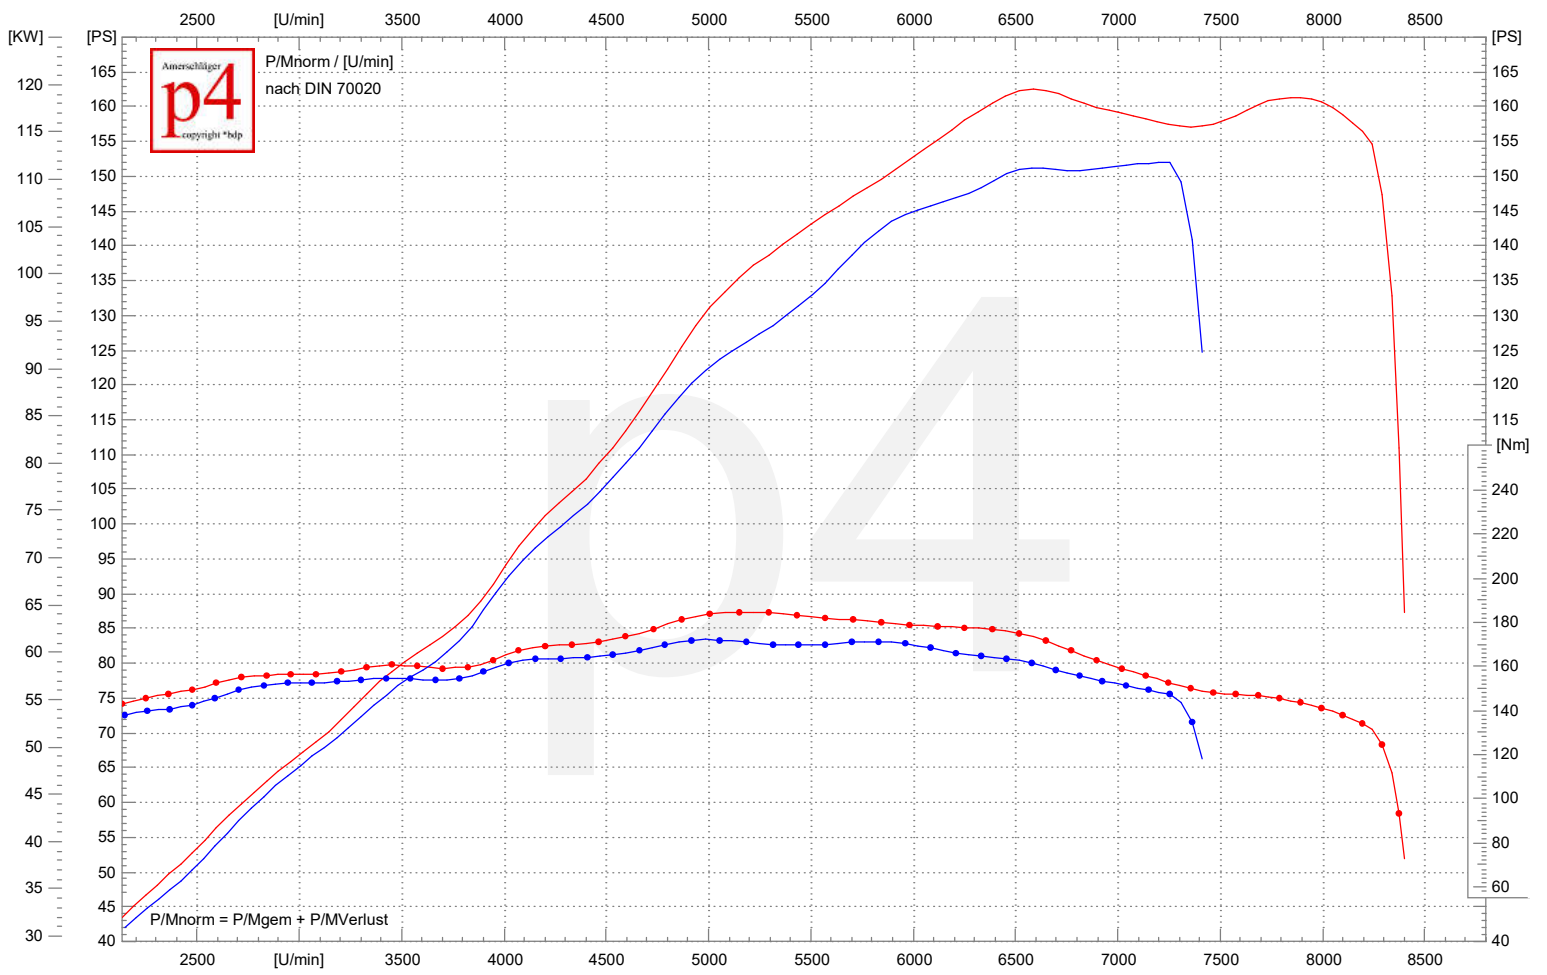

# Leistungsdiagramm

205  
16.11.2020 11:53 BMW K 1600  
119.5 KW/6584 1/min | 162.5 PS/6584 1/min | 184.7 Nm/5151 1/min | vmax: 279.4 km/h  
k=1,018 (28°C/42%/1009mbar)  
K1600GT Euro 4 6.G Final  
MGM Technik ECU Mapping

194  
16.11.2020 10:01 BMW K 1600  
111.8 KW/7202 1/min | 152.1 PS/7202 1/min | 172.0 Nm/4986 1/min | vmax: 246.5 km/h  
k=0,999 (16°C/68%/1007mbar)  
K1600GT Euro 4 Eingangsmessung 6.G