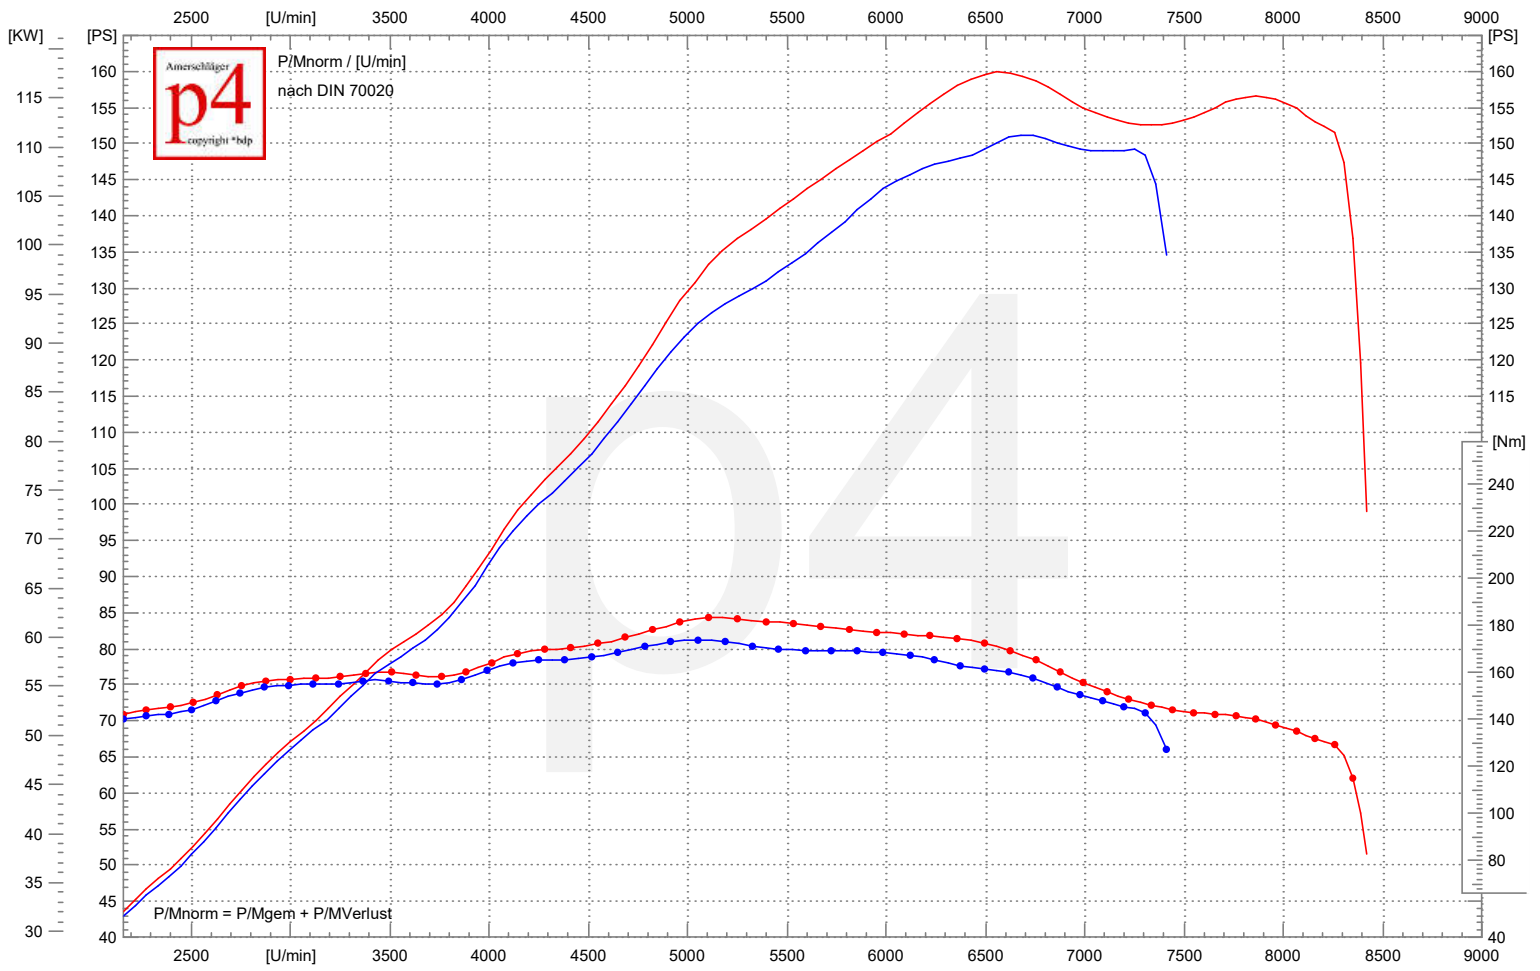

# Leistungsdiagramm

237  
 06.10.2021 12:43 BMW K 1600  
 117.6 KW/6560 1/min | 159.9 PS/6560 1/min | 183.3 Nm/5179 1/min | vmax: 275.7 km/h  
 k=1,018 (29°C/48%/1010mbar)  
 K1600GT EU4 6. Gang Fin  
 MGM Technik ECU Tuning

229  
 06.10.2021 10:14 BMW K 1600  
 111.2 KW/6682 1/min | 151.1 PS/6682 1/min | 173.7 Nm/5055 1/min | vmax: 242.6 km/h  
 k=1,005 (20°C/57%/1008mbar)  
 K1600GT EU4 Eingangsmessung 6. Gang