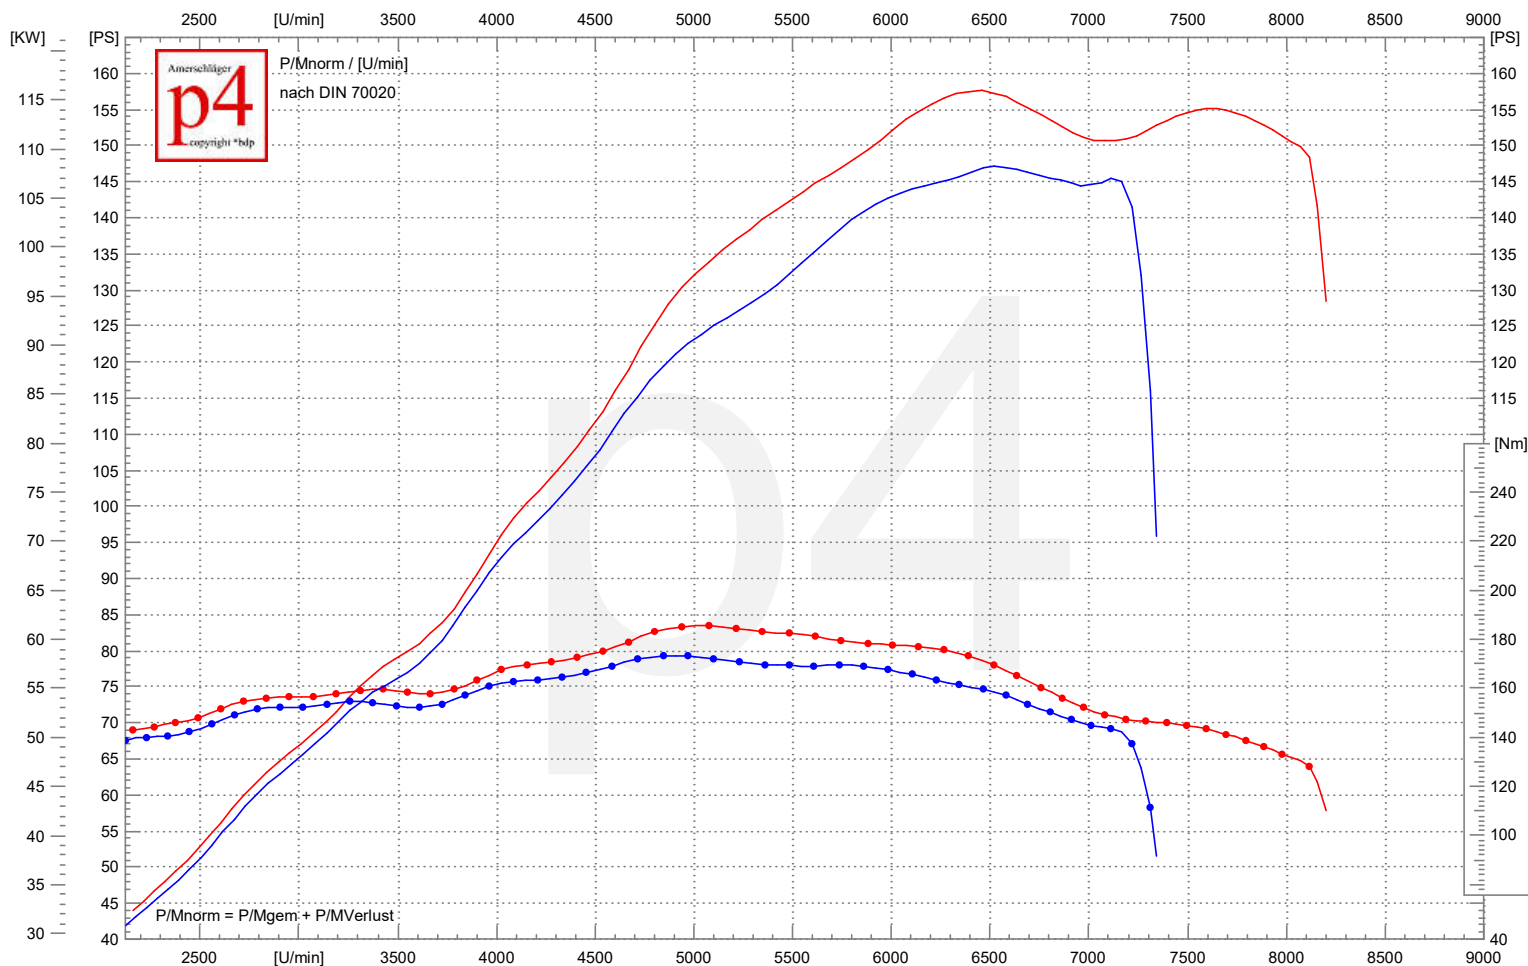

Leistungsdigramm

13
03.11.2021 11:25 BMW K1600 (Messergebnisse für: Bike 1600 ccm)
115.9 KW/6456 1/min | 157.6 PS/6456 1/min | 185.5 Nm/5008 1/min | vmax: 274.8 km/h
k=1,029 (29°C/40%/999mbar)
K1600GT EU4 6.Gang
MGM Technik ECU Tuning

8
03.11.2021 09:35 BMW K1600 (Messergebnisse für: Bike 1600 ccm)
108.2 KW/6523 1/min | 147.2 PS/6523 1/min | 173.1 Nm/4908 1/min | vmax: 246.2 km/h
k=1,005 (15°C/58%/999mbar)
K1600GT EU4 Eingangsmessung 6. Gang