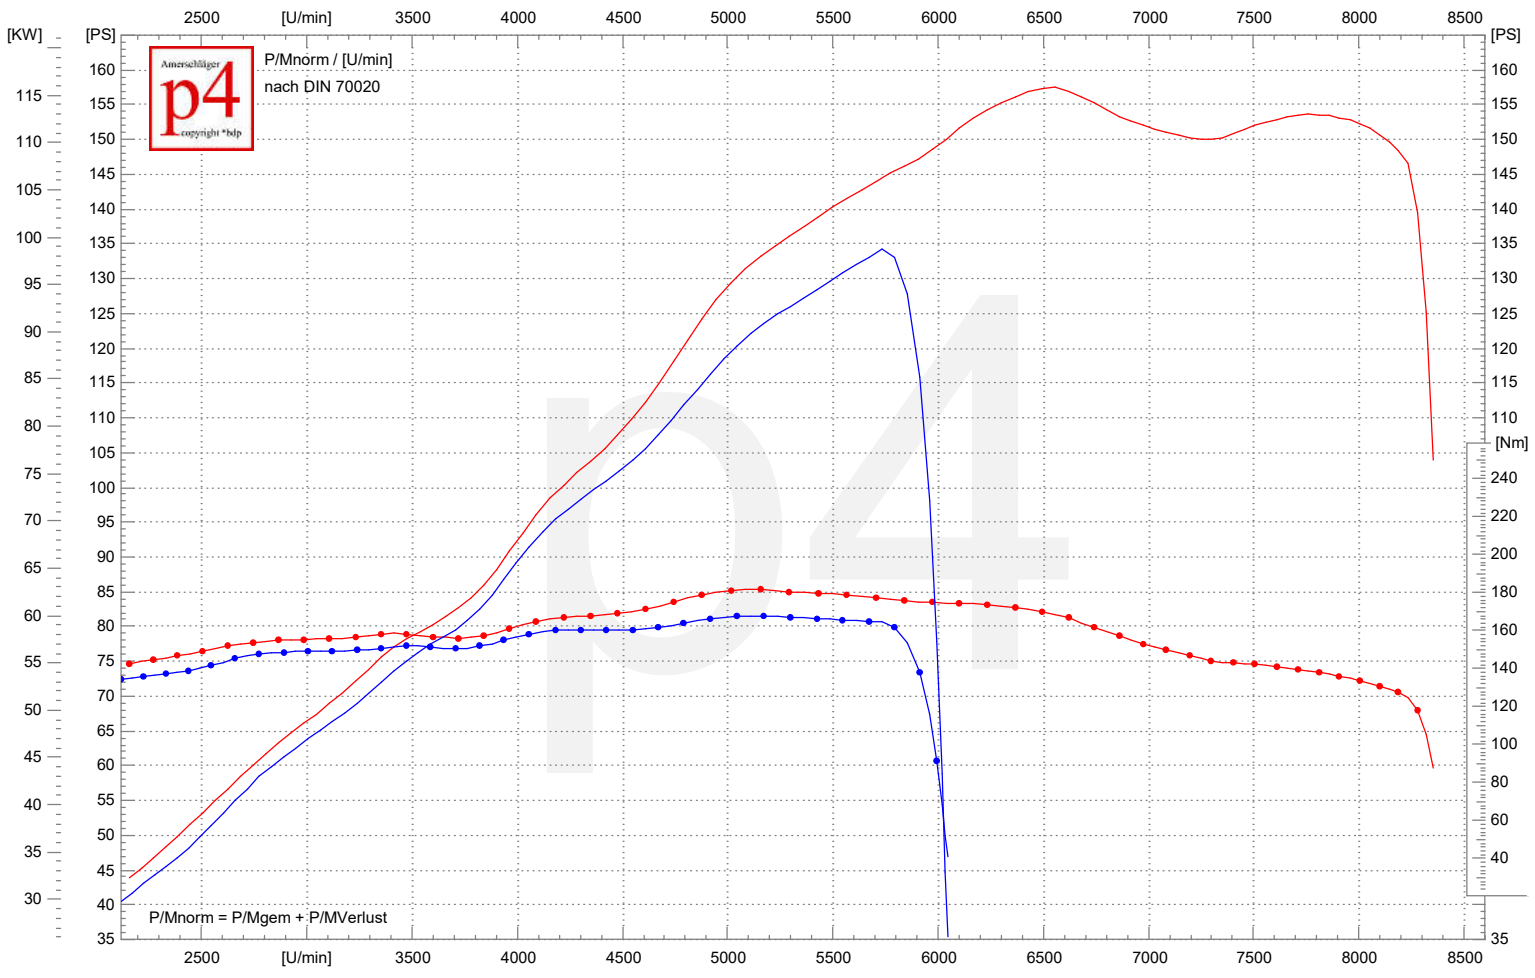

Leistungsdiagramm

193
03.11.2020 13:43 BMW K 1600
115.8 KW/6557 1/min | 157.4 PS/6557 1/min | 181.5 Nm/5086 1/min | vmax: 277.9 km/h
k=1,004 (24°C/39%/1016mbar)
K1600 Bagger EU4 6.G Final
MGM Technik ECU Tuning

183
03.11.2020 10:28 BMW K 1600
98.7 KW/5733 1/min | 134.2 PS/5733 1/min | 168.0 Nm/5108 1/min | vmax: 201.1 km/h
k=1,002 (24°C/43%/1018mbar)
K1600 Bagger EU4 Eingangsmessung 6.G