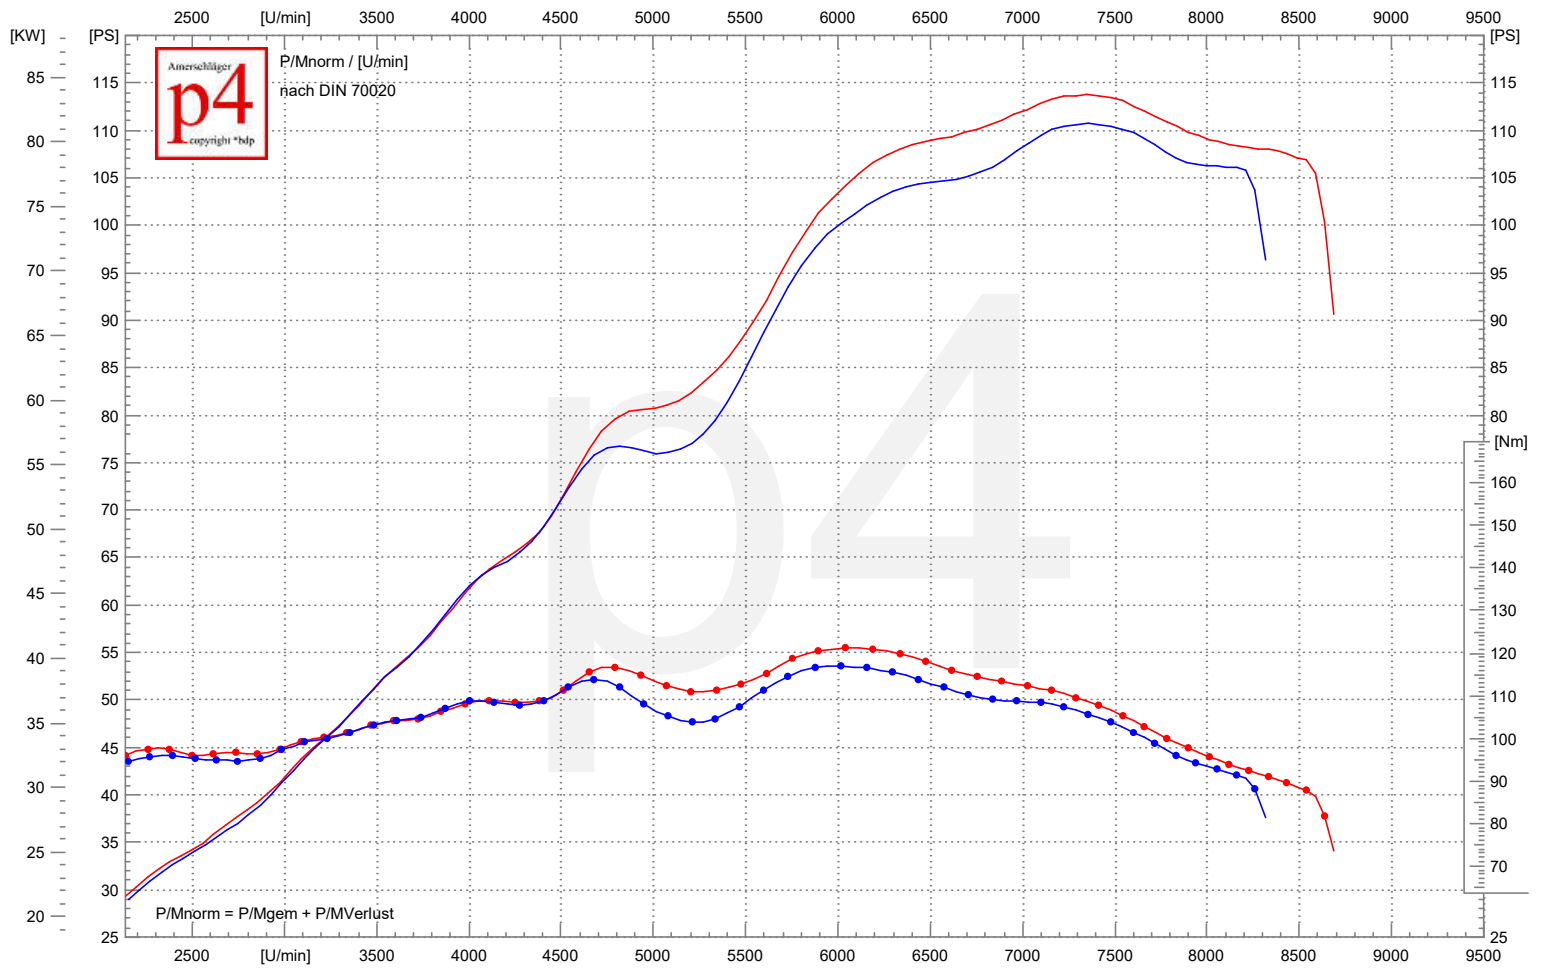

Leistungsdigramm

30
04.01.2022 14:12 BMW R Nine T Euro 4 (Messergebnisse für: Bike 1200 ccm)
83.6 KW/7351 1/min | 113.7 PS/7351 1/min | 121.1 Nm/6043 1/min | vmax: 228.0 km/h
k=1,033 (28°C/42%/994mbar)
R Nine T Racer EU4 Final
MGM Technik ECU Tuning
BMW Akrapovic ESD

25
04.01.2022 12:56 BMW R Nine T Euro 4 (Messergebnisse für: Bike 1200 ccm)
81.4 KW/7353 1/min | 110.7 PS/7353 1/min | 117.1 Nm/5944 1/min | vmax: 218.3 km/h
k=1,023 (22°C/49%/994mbar)
R Nine T Racer EU4 Eingangsmessung
BMW Akrapovic ESD