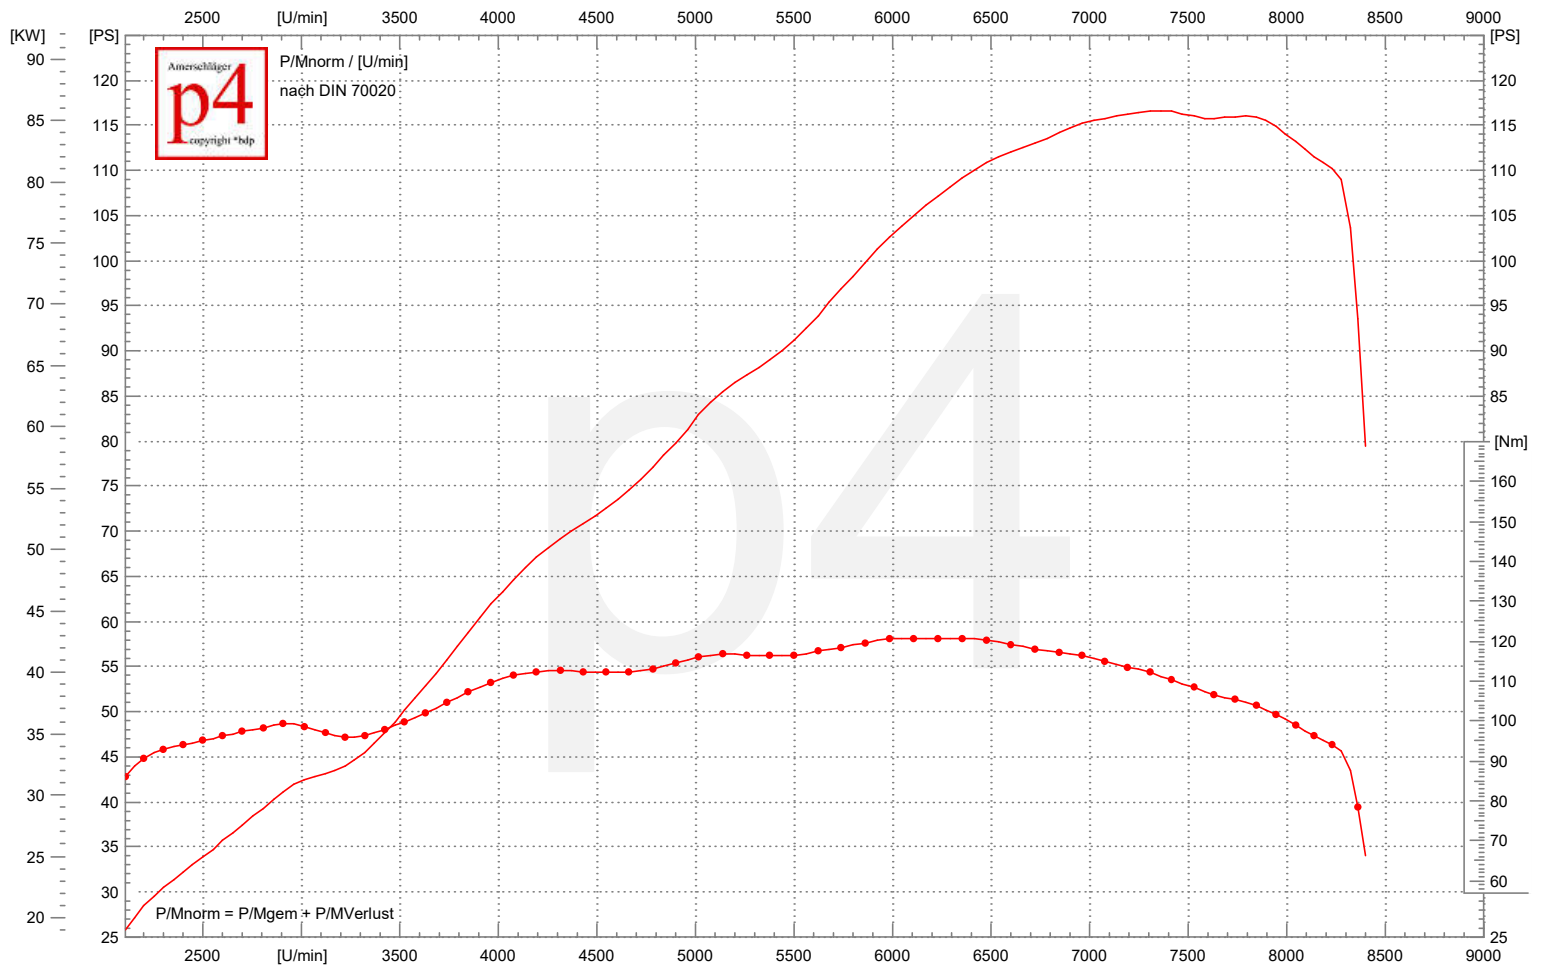

Leistungsdigramm

1507

19.07.2021 11:04

BMW 1100

85.8 KW/7307 1/min | 116.7 PS/7307 1/min | 120.8 Nm/6235 1/min | vmax: 239.2 km/h

k=1,020 (35°C/34%/1018mbar)

R1100GS MG Motorumbau Fin

Bodis Krümmer ohne Kat, Akrapovic ESD

1150ccm³, Zylinderköpfe optimiert (Serien Ventile) Road Nocken

Performance Filter