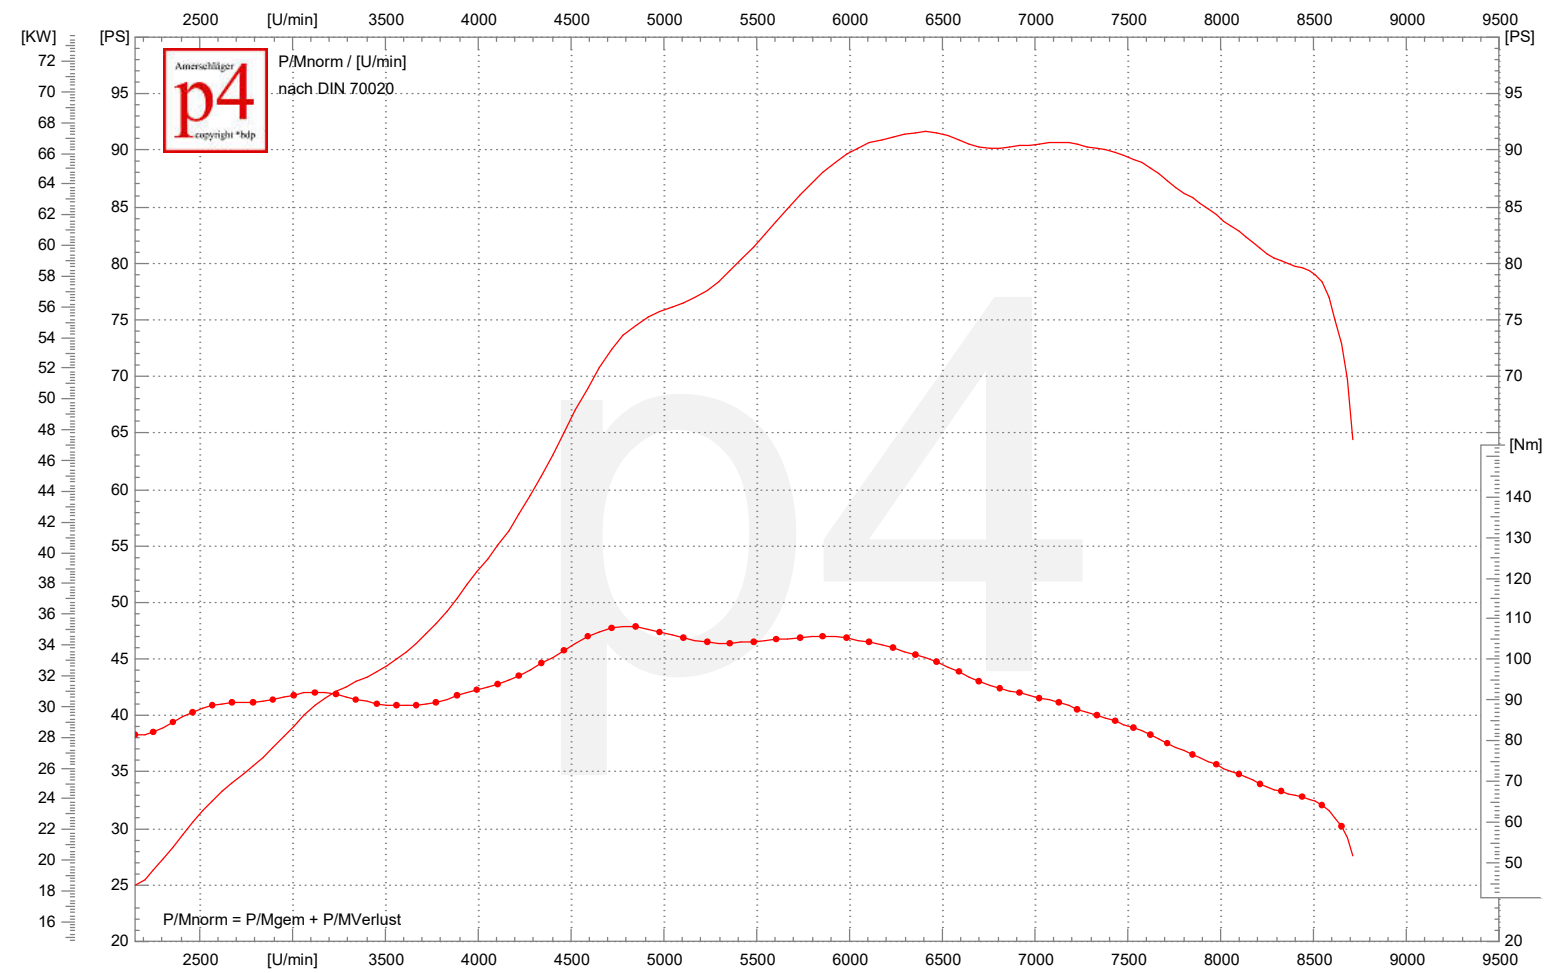

## Leistungsdigramm

1485

14.01.2021 10:52

BMW 1100

67.4 KW/6413 1/min | 91.6 PS/6413 1/min | 108.0 Nm/4784 1/min | vmax: 232.9 km/h

k=0,998 (20°C/34%/1015mbar)

R1100R Final

MGM Technik ECU Tuning