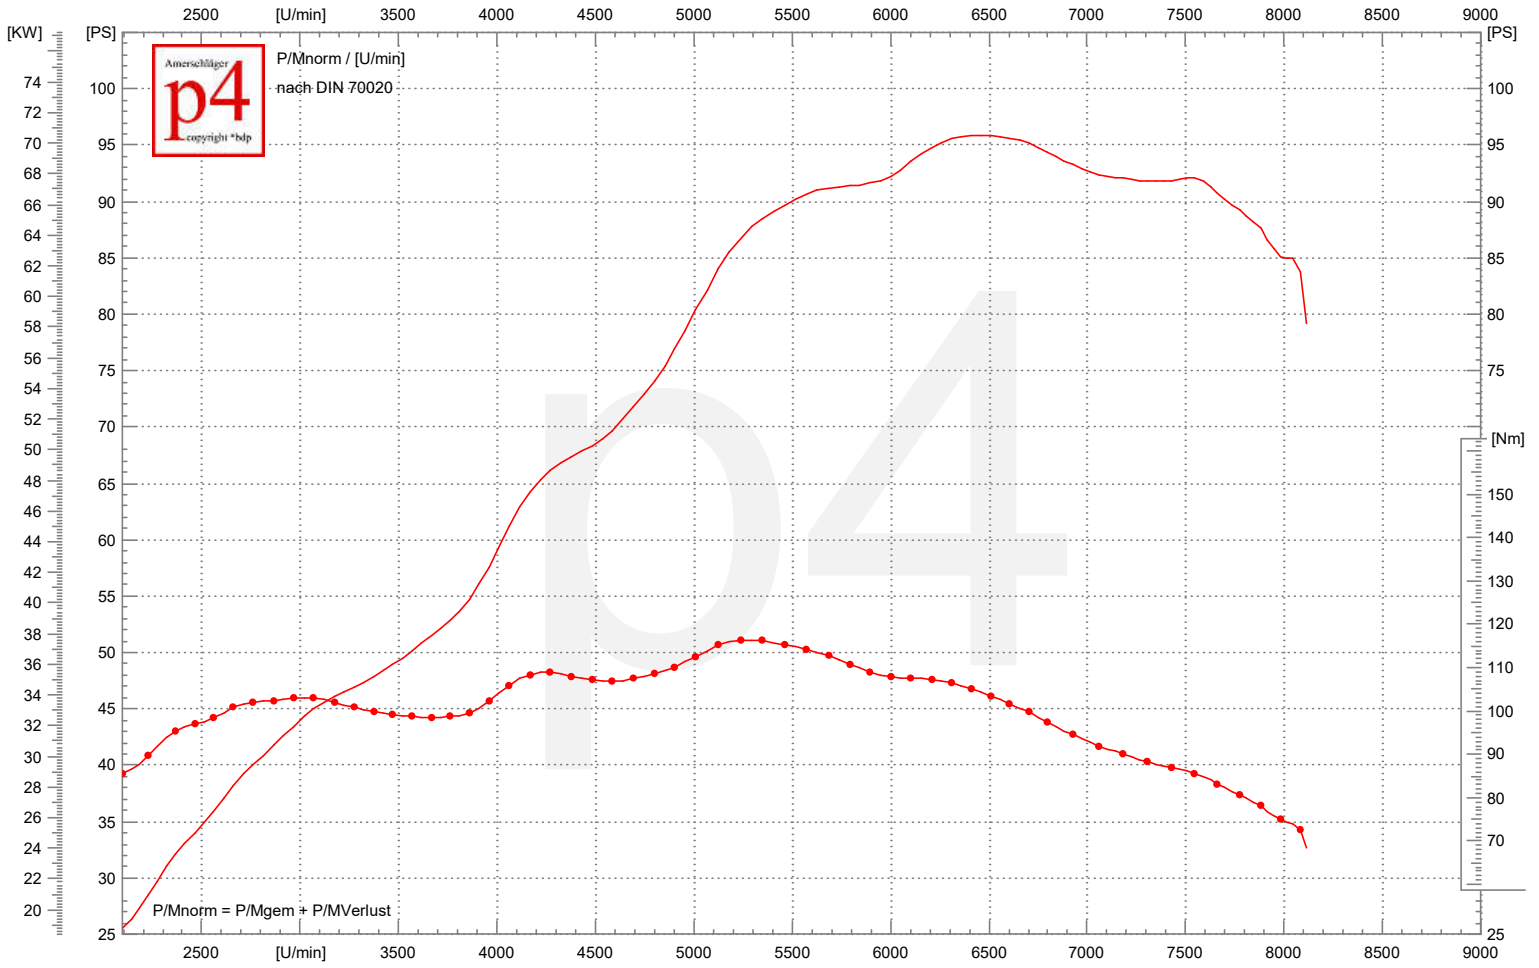

Leistungsdiagramm

1278 BMW 1150
 16.08.2021 13:29 70.5 KW/6460 1/min | 95.9 PS/6460 1/min | 116.4 Nm/5293 1/min | vmax: 236.4 km/h
 k=1,029 (34°C/37%/1008mbar)
 R1150GS EZ Final
 MGM Technik Drehmomentkit
 MGM Technik ECU Tuning
 Zach ESD
 K6N Filter