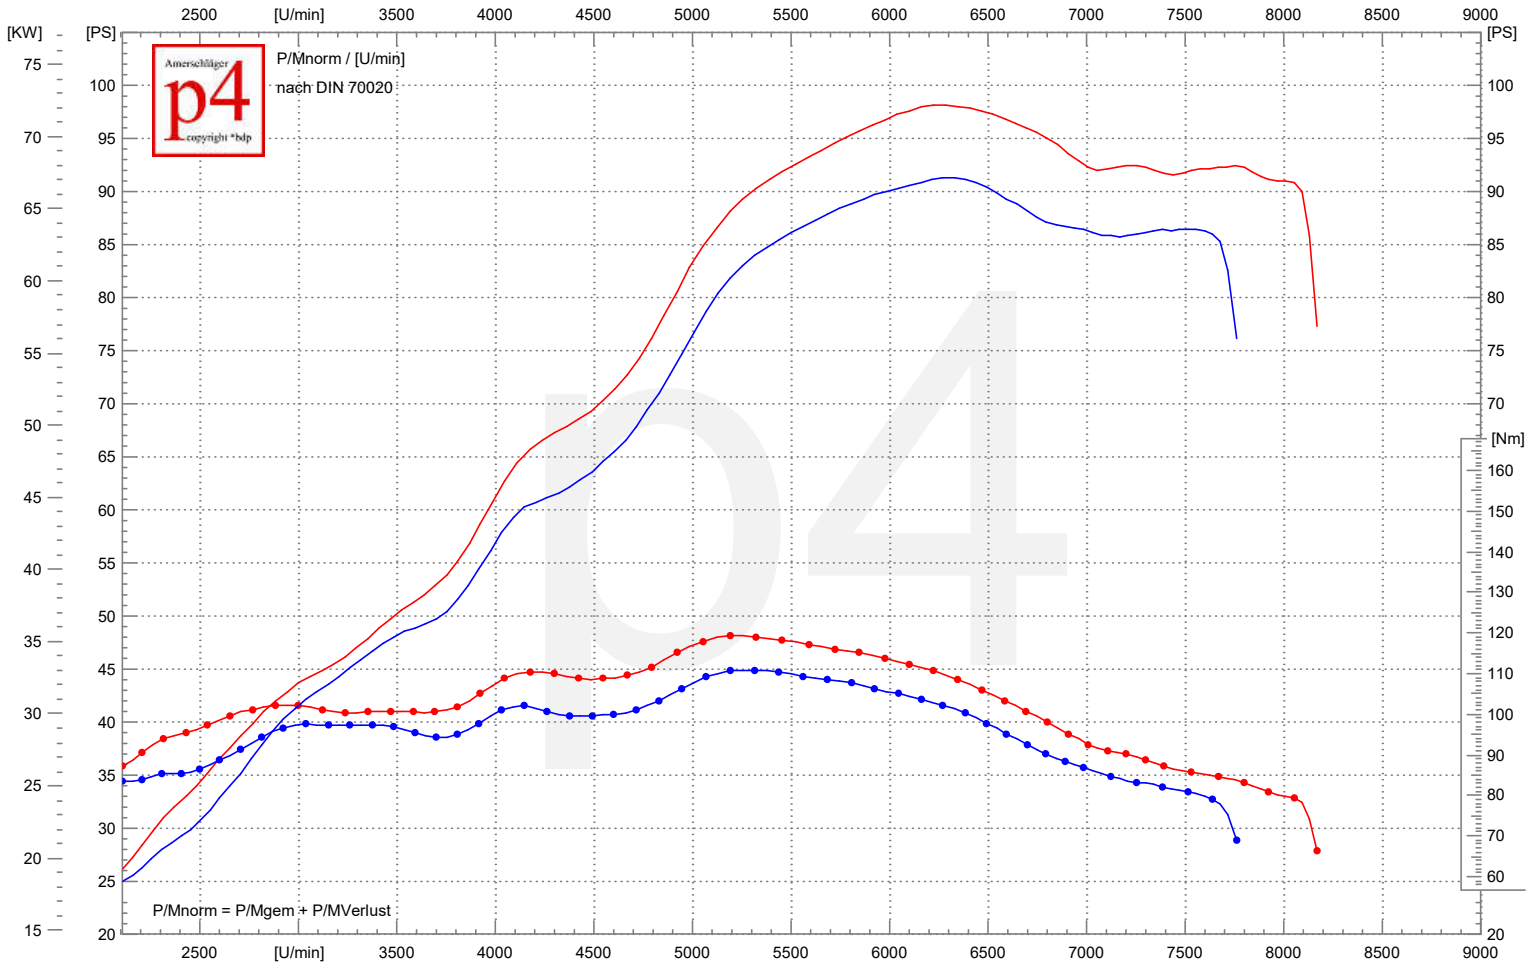

# Leistungsdiagramm

1298 BMW 1150  
 18.08.2021 18:28 72.2 KW/6287 1/min | 98.1 PS/6287 1/min | 119.3 Nm/5255 1/min | vmax: 221.4 km/h  
 k=1,030 (36°C/41%/1010mbar)  
 R1150GS EZ Final  
 MGM Technik Drehmomentkit  
 MGM Technik ECU Tuning  
 Zach ESD ohne Killer

1280 BMW 1150  
 16.08.2021 14:05 67.1 KW/6327 1/min | 91.3 PS/6327 1/min | 110.9 Nm/5254 1/min | vmax: 209.5 km/h  
 k=1,027 (33°C/41%/1008mbar)  
 R1150GS EZ Eingangsmessung  
 Zach ESD OHNE KILLER