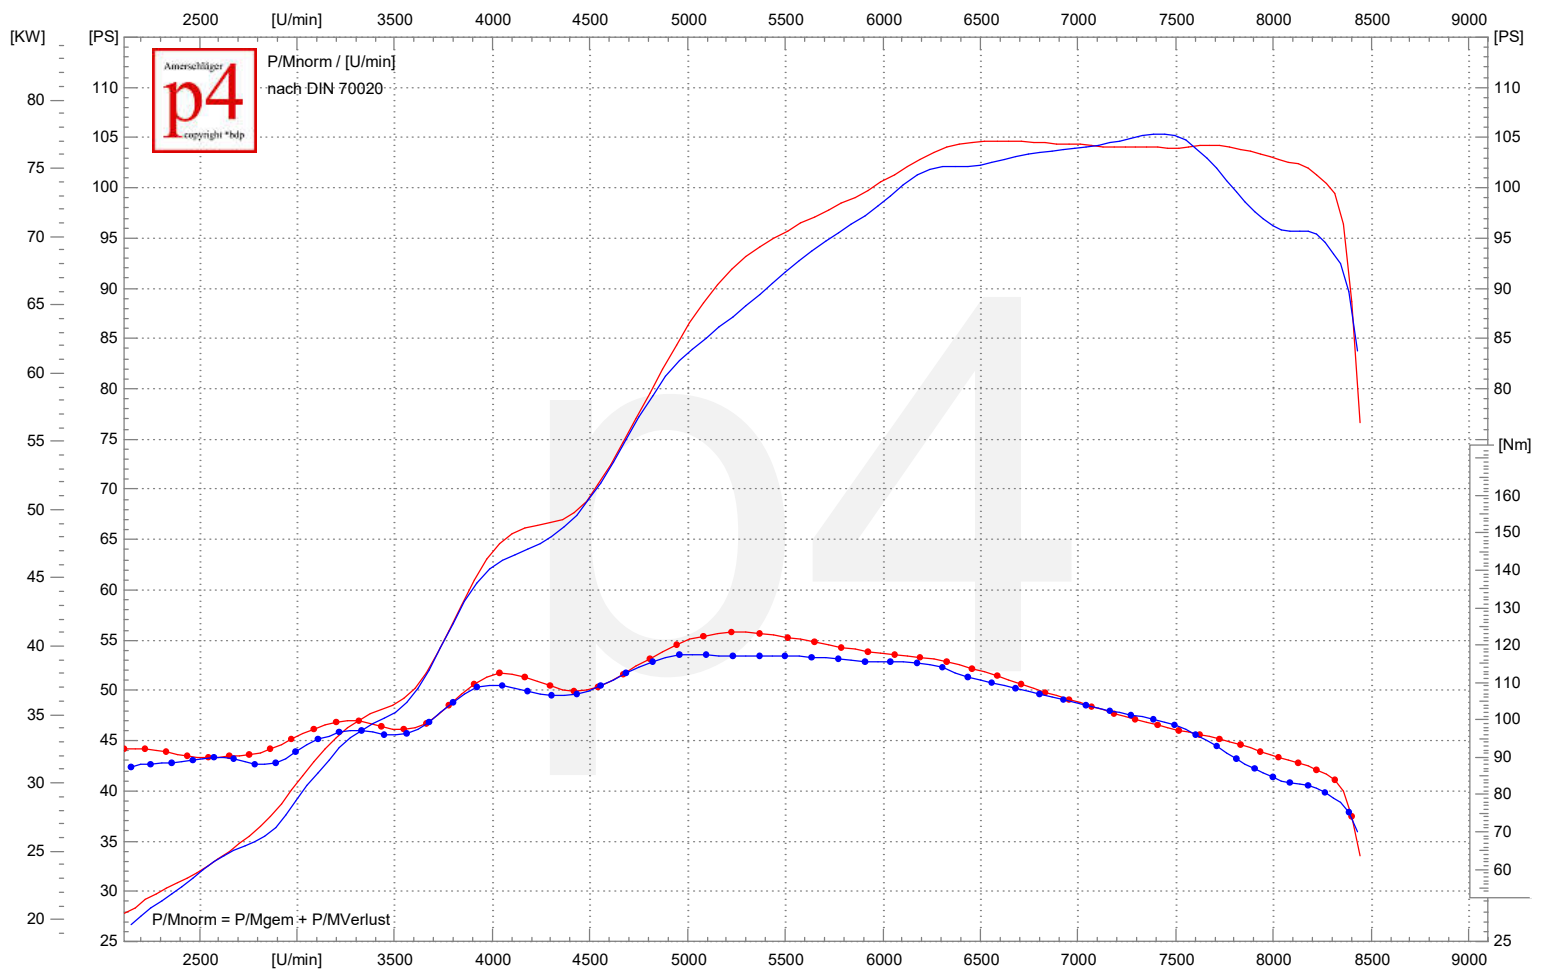

## Leistungsdigramm

1214 BMW 1150  
08.04.2021 12:37 77.0 KW/6584 1/min | 104.7 PS/6584 1/min | 123.5 Nm/5225 1/min | vmax: 229.5 km/h  
k=1,005 (26°C/28%/1018mbar)  
R1150GS EZ Revamp Fin  
MGM Technik ECU Tuning  
Motor?  
SR-Racing Kompletanlage mit Killer

1188 BMW 1150  
08.04.2021 11:09 77.4 KW/7442 1/min | 105.3 PS/7442 1/min | 117.4 Nm/5025 1/min | vmax: 229.0 km/h  
k=0,986 (15°C/44%/1019mbar)  
R1150GS EZ Revamp Eingangsmessung  
Motor?  
Bludau Eprom  
SR-Racing Kompletanlage mit Killer