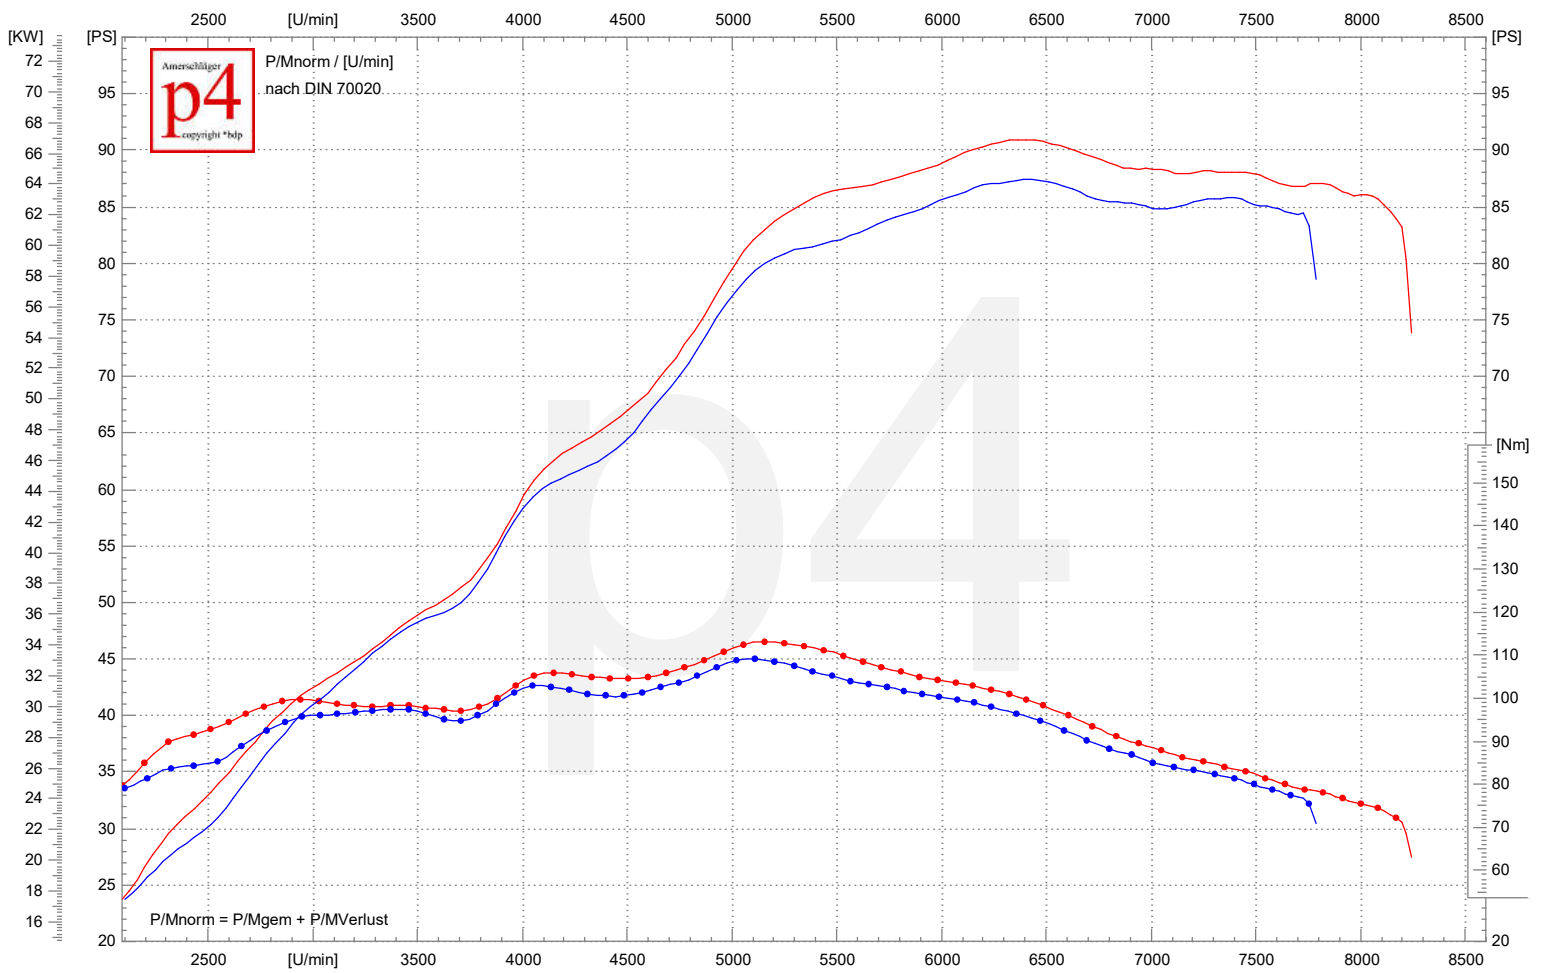

# Leistungsdiagramm

1233 BMW 1150  
 15.04.2021 15:13 66.9 KW/6364 1/min | 91.0 PS/6364 1/min | 113.1 Nm/5154 1/min | vmax: 258.0 km/h  
 k=1,005 (29°C/26%/1023mbar)  
 R1150GS EZ STock Final  
 MGM Technik ECU Tuning

1215 BMW 1150  
 15.04.2021 14:30 64.3 KW/6434 1/min | 87.5 PS/6434 1/min | 109.0 Nm/5113 1/min | vmax: 243.6 km/h  
 k=0,988 (19°C/34%/1024mbar)  
 R1150GS EZ STock Eingangsmessung