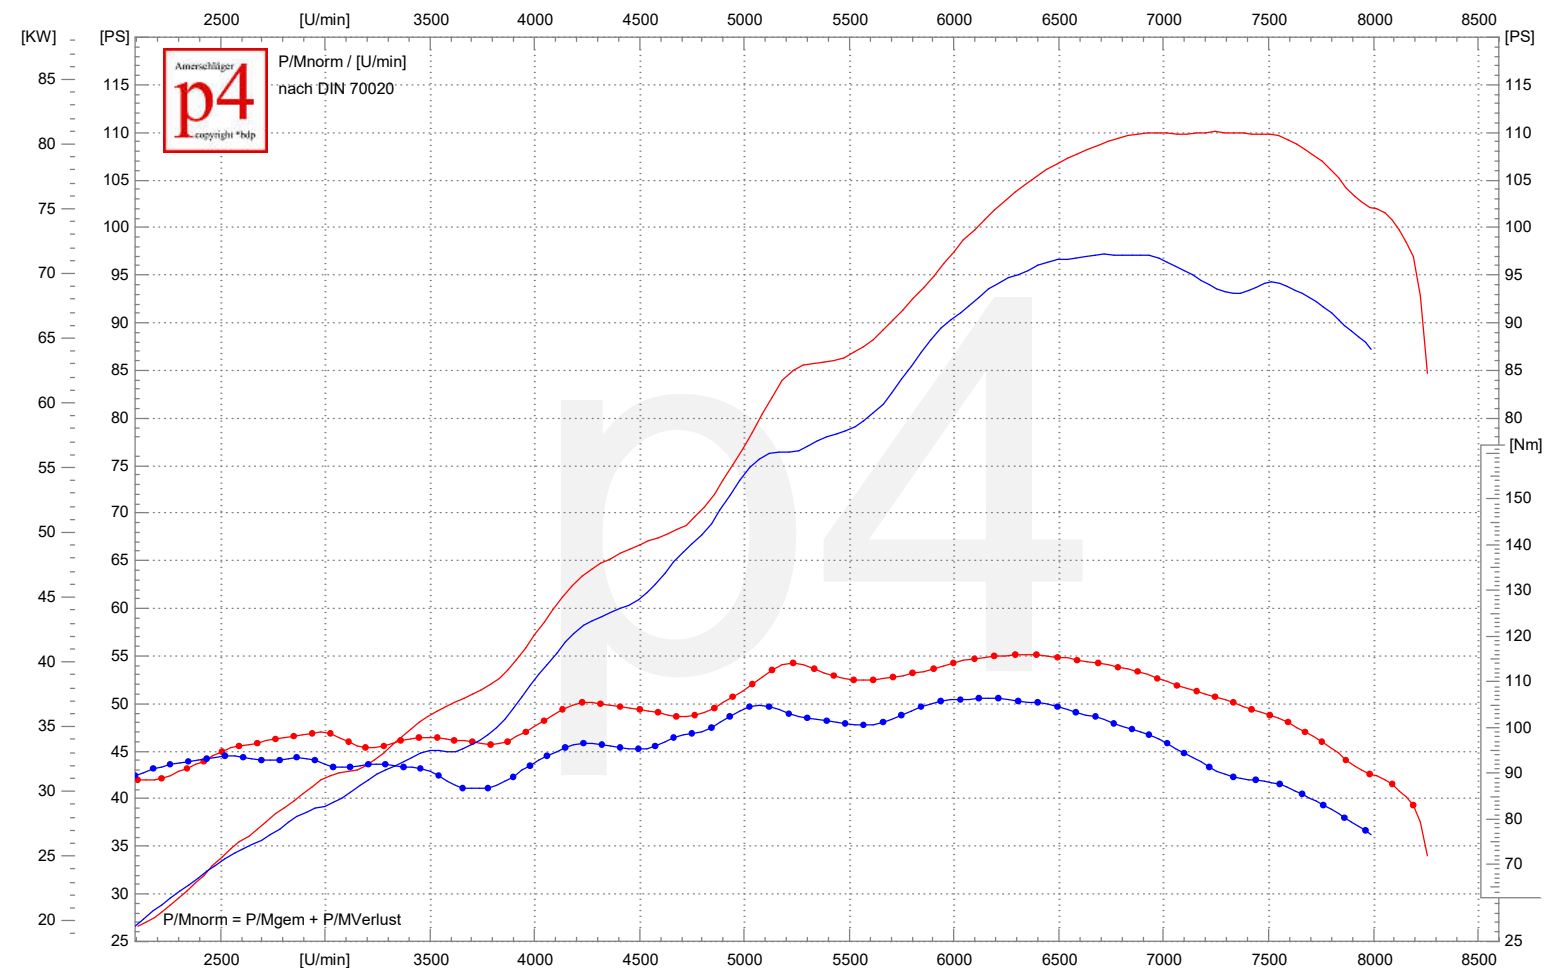

Leistungsdiagramm

1187 BMW 1150
 20.02.2021 13:51 81.0 KW/7245 1/min | 110.1 PS/7245 1/min | 115.9 Nm/6343 1/min | vmax: 256.5 km/h
 k=1,024 (33°C/28%/1011mbar)
 R1150GS Final
 MGM Technik Leistungstuning
 MGM Technik ECU Tuning
 Bodis Komplettanlage

1128 BMW 1150
 15.01.2021 09:56 71.5 KW/6717 1/min | 97.2 PS/6717 1/min | 106.5 Nm/6168 1/min | vmax: 246.4 km/h
 k=0,982 (14°C/46%/1021mbar)
 R1150GS EZ EIngangsmessung
 83529km
 Bodis Komplettanlage