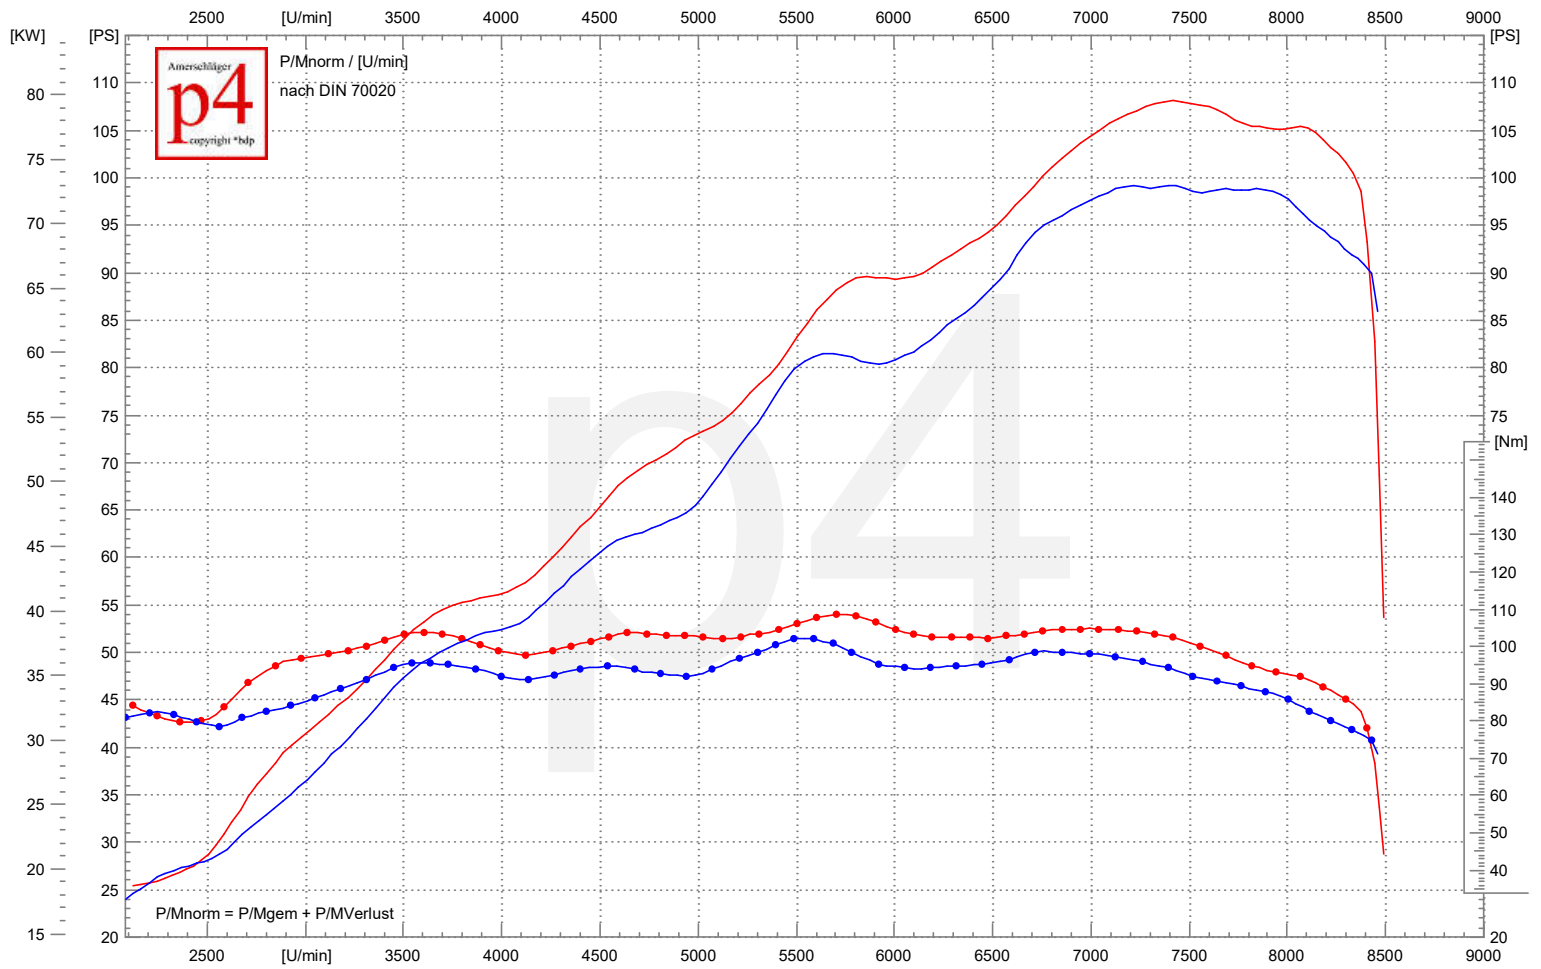

Leistungsdigramm

1256 BMW 1150
 07.07.2021 15:22 79.5 KW/7418 1/min | 108.1 PS/7418 1/min | 108.6 Nm/5706 1/min | vmax: 252.6 km/h
 k=1,035 (40°C/26%/1012mbar)
 R1150RT Fin
 MGM Technik ECU Tuning
 MGM Technik Drehmomentkit
 SRS Krümmer

1236 BMW 1150
 19.05.2021 11:02 73.0 KW/7391 1/min | 99.2 PS/7391 1/min | 102.3 Nm/5541 1/min | vmax: 249.8 km/h
 k=1,003 (22°C/48%/1013mbar)
 R1150RT EZ Eingangsmessung
 Siebenrock SRS Krümmer