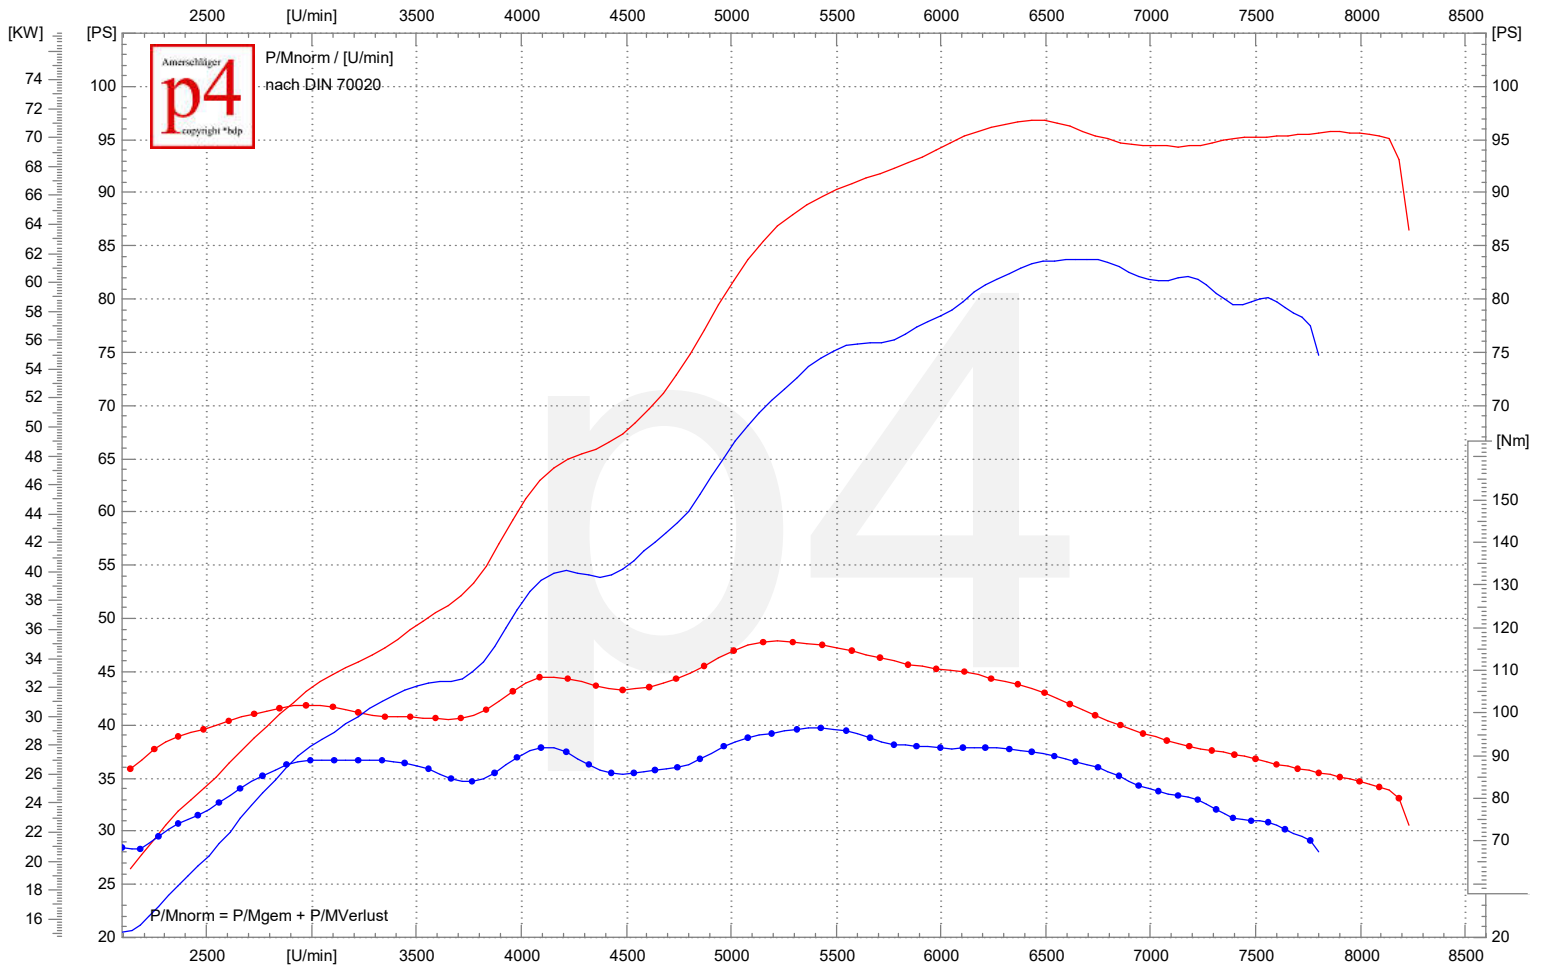

# Leistungsdiagramm

1168 BMW 1150  
 20.02.2021 11:33 71.2 KW/6433 1/min | 96.8 PS/6433 1/min | 116.8 Nm/5222 1/min | vmax: 217.4 km/h  
 k=1,014 (27°C/34%/1011mbar)  
 R1150R Rokster Final  
 MGM Technik Drehmomentkit  
 MGM Technik ECU Tuning

1129 BMW 1150  
 04.02.2021 15:37 61.6 KW/6696 1/min | 83.7 PS/6696 1/min | 96.4 Nm/5371 1/min | vmax: 200.4 km/h  
 k=1,006 (22°C/43%/1010mbar)  
 R1150R Rokster Eingangsmessung