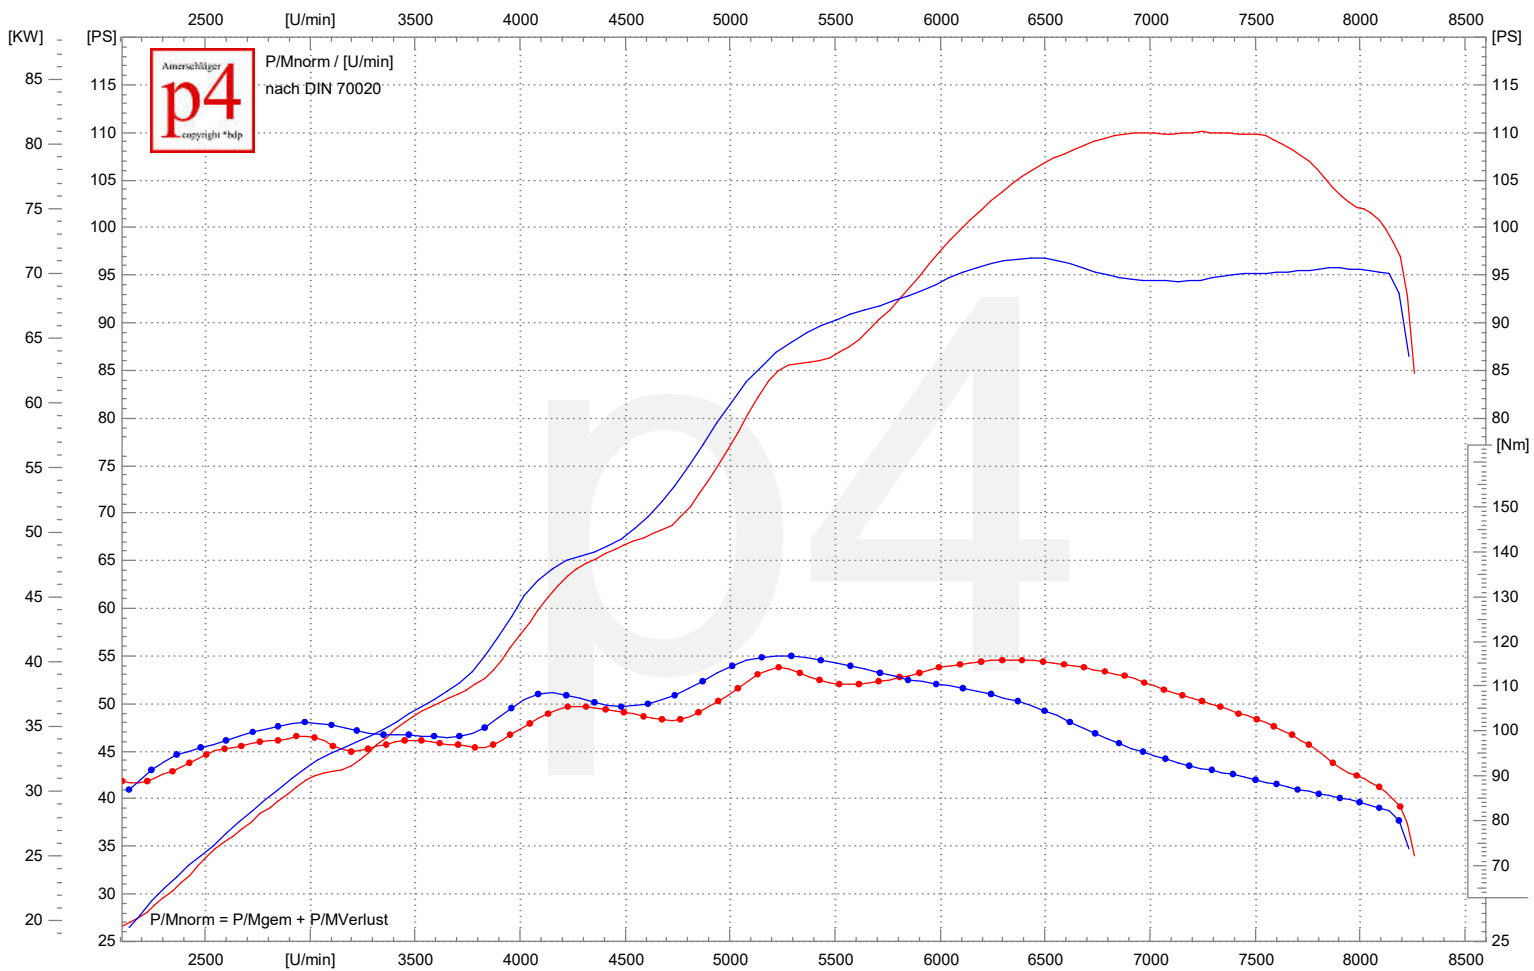

# Leistungsdiagramm

1187 BMW 1150  
 20.02.2021 13:51 81.0 KW/7245 1/min | 110.1 PS/7245 1/min | 115.9 Nm/6343 1/min | vmax: 256.5 km/h  
 k=1,024 (33°C/28%/1011mbar)  
 R1150GS Final  
 MGM Technik Leistungstuning  
 MGM Technik ECU Tuning  
 Bodis Komplettanlage

1168 BMW 1150  
 20.02.2021 11:33 71.2 KW/6433 1/min | 96.8 PS/6433 1/min | 116.8 Nm/5222 1/min | vmax: 217.4 km/h  
 k=1,014 (27°C/34%/1011mbar)  
 R1150R Rokster Final  
 MGM Technik Drehmomentkit  
 MGM Technik ECU Tuning