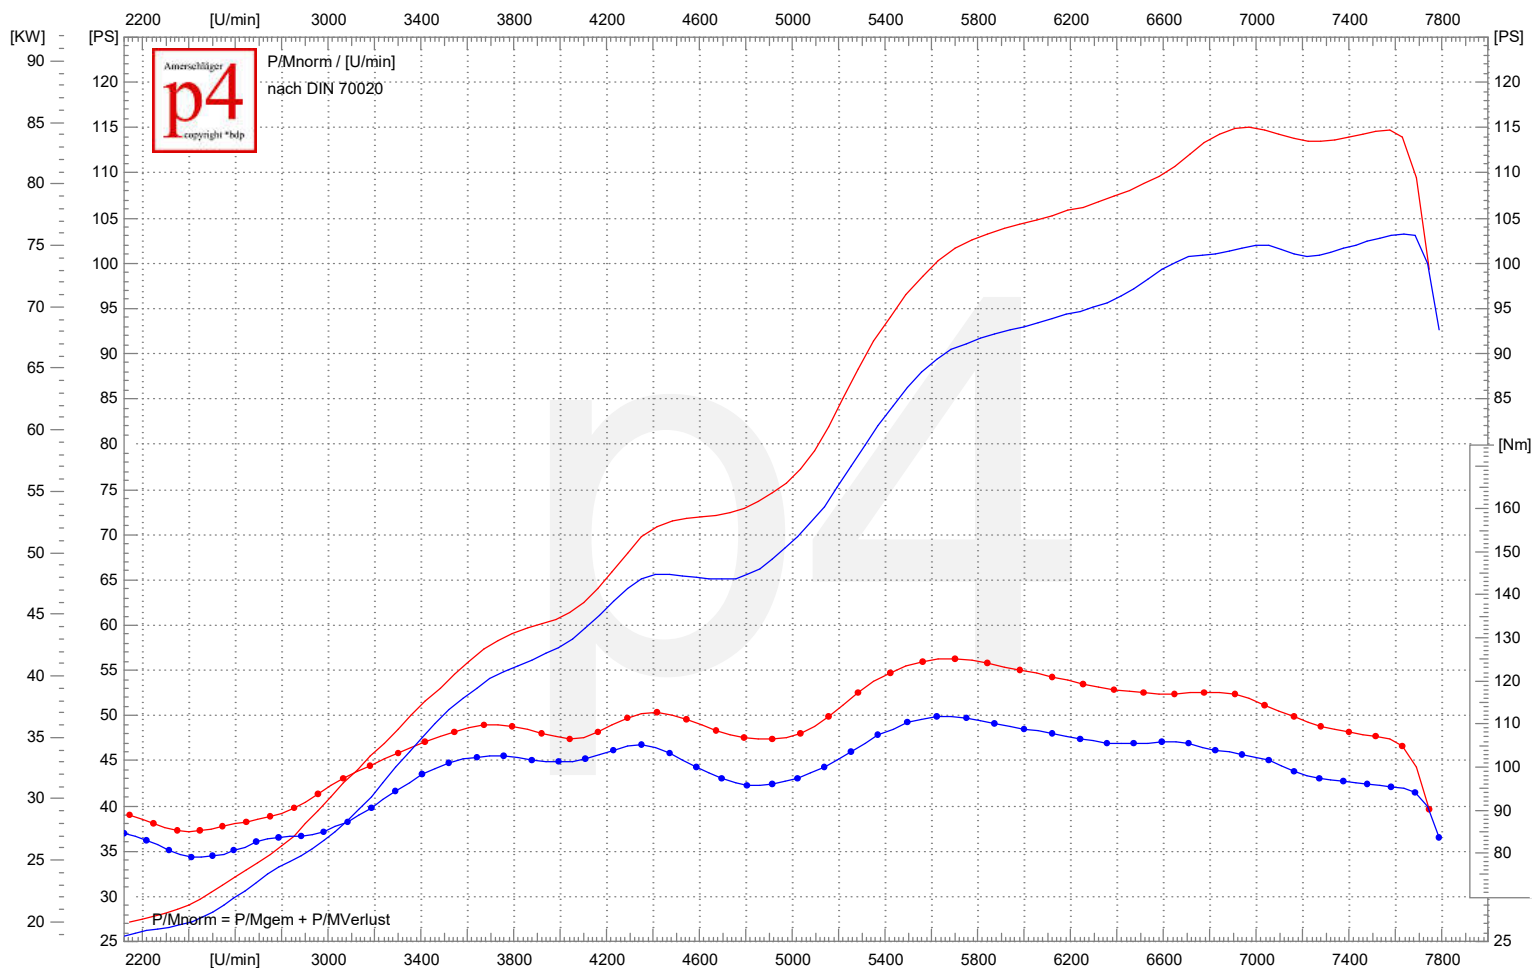

## Leistungsdigramm

903

15.02.2021 14:11

BMW R 1200 GS

84.6 KW/6973 1/min | 115.0 PS/6973 1/min | 125.2 Nm/5703 1/min | vmax: 211.8 km/h

k=1,001 (23°C/31%/1017mbar)

R1200GS 2005 Final

MGM Technik Drehmomentkit

MGM Technik ECU Tuning

Remus ESD

876

13.01.2021 12:18

BMW R 1200 GS

75.9 KW/7635 1/min | 103.3 PS/7635 1/min | 111.7 Nm/5623 1/min | vmax: 213.0 km/h

k=0,986 (10°C/68%/1010mbar)

R1200GS 2005 Eingangsmessung