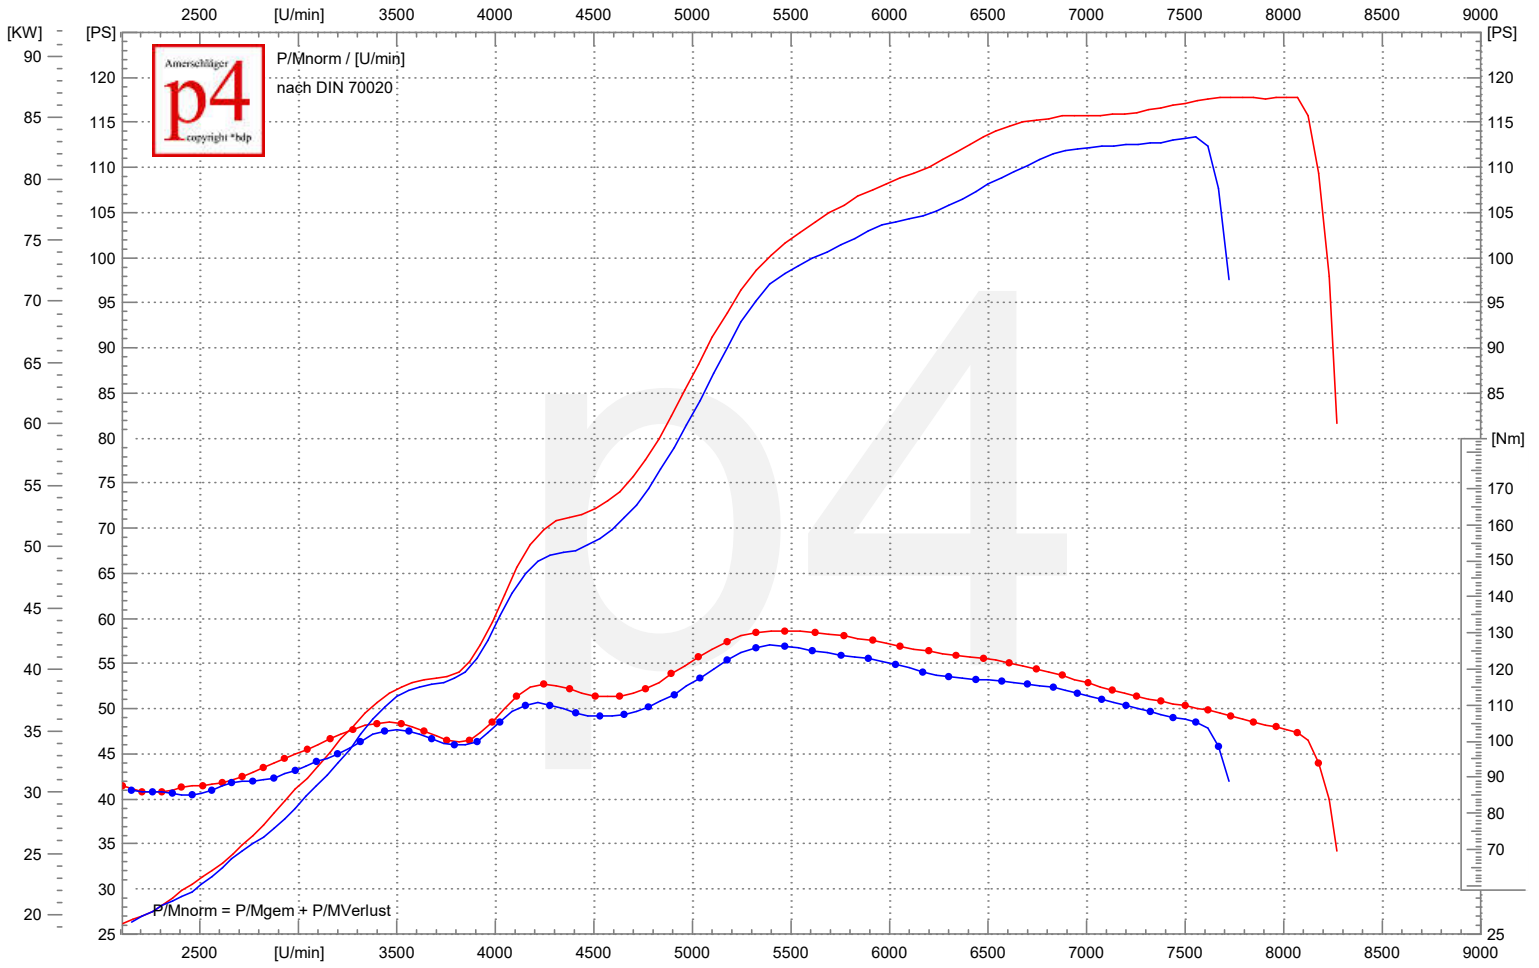

# Leistungsdiagramm

961 BMW R 1200 GS  
 05.01.2022 12:51 86.6 KW/7733 1/min | 117.8 PS/7733 1/min | 130.5 Nm/5470 1/min | vmax: 222.7 km/h  
 k=1,024 (27°C/43%/1001mbar)  
 R1200GS HC fin  
 MGM Technik ECU Tuning  
 SR Racing Kompl.

955 BMW R 1200 GS  
 05.01.2022 11:35 83.4 KW/7555 1/min | 113.4 PS/7555 1/min | 126.5 Nm/5391 1/min | vmax: 207.9 km/h  
 k=1,004 (15°C/51%/1000mbar)  
 R1200GS HC Eingangsmessung  
 SR Racing Kompl.