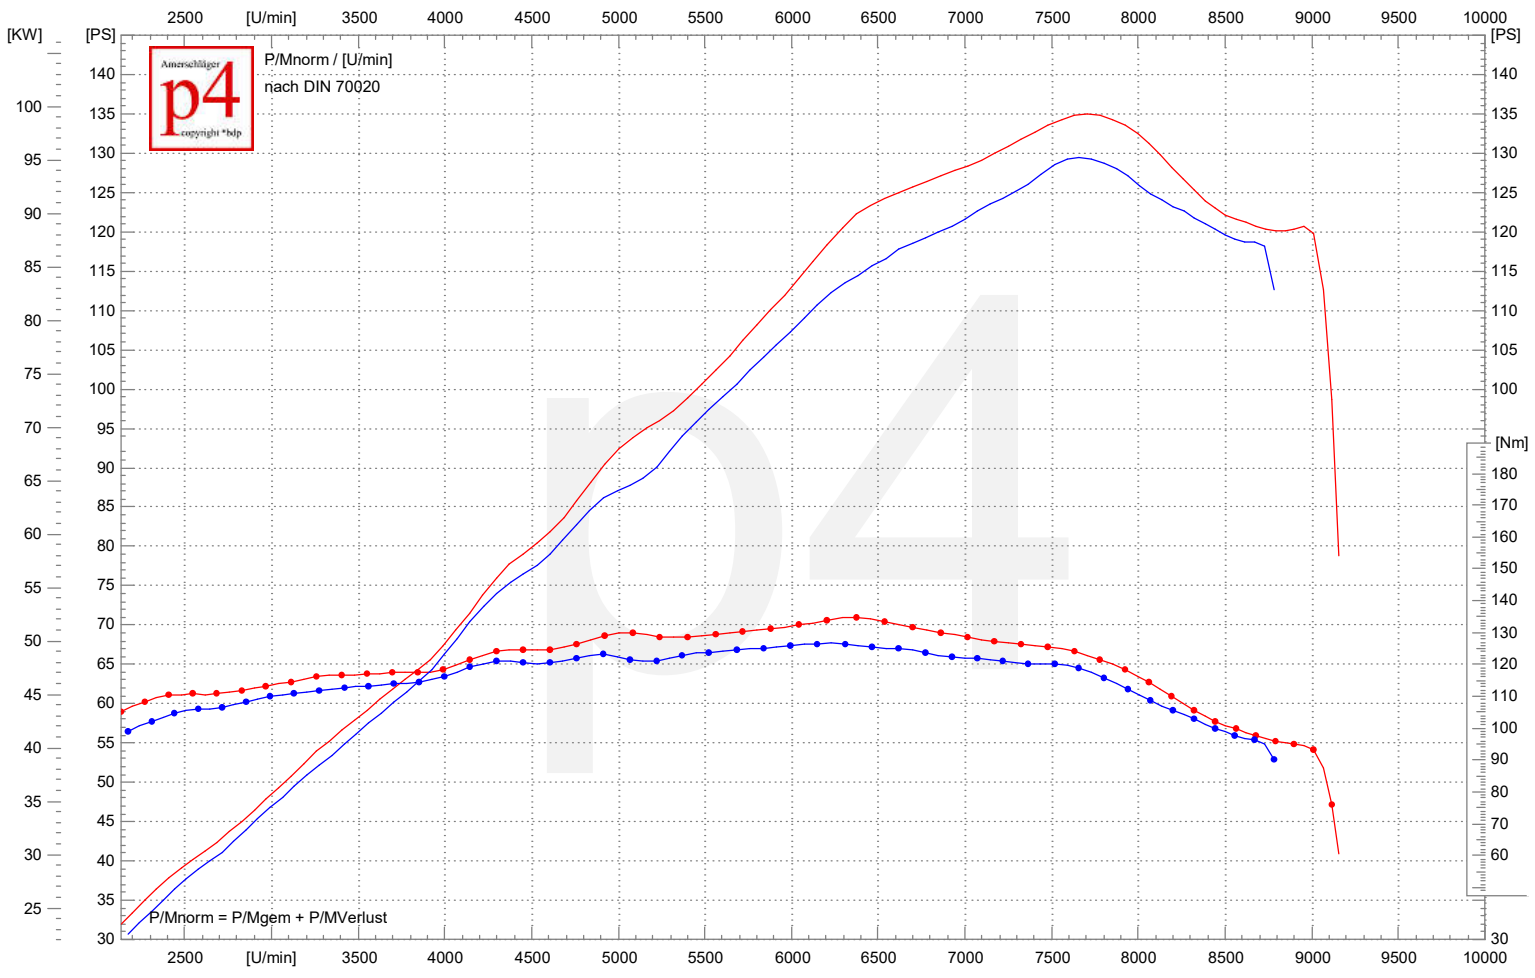

Leistungsdiagramm

887 BMW R 1200 GS
 02.02.2021 11:50 99.2 KW/7705 1/min | 134.9 PS/7705 1/min | 134.7 Nm/6374 1/min | vmax: 237.6 km/h
 k=1,033 (29°C/41%/996mbar)
 R1200GS LC EU3 Fin.
 MGM Technik ECU Tuning
 Akrapovic ESD

877 BMW R 1200 GS
 02.02.2021 09:53 95.2 KW/7660 1/min | 129.5 PS/7660 1/min | 126.6 Nm/6229 1/min | vmax: 227.7 km/h
 k=1,008 (16°C/57%/998mbar)
 R1200GS LC EU3 Eingangsmessung
 Akrapovic ESD