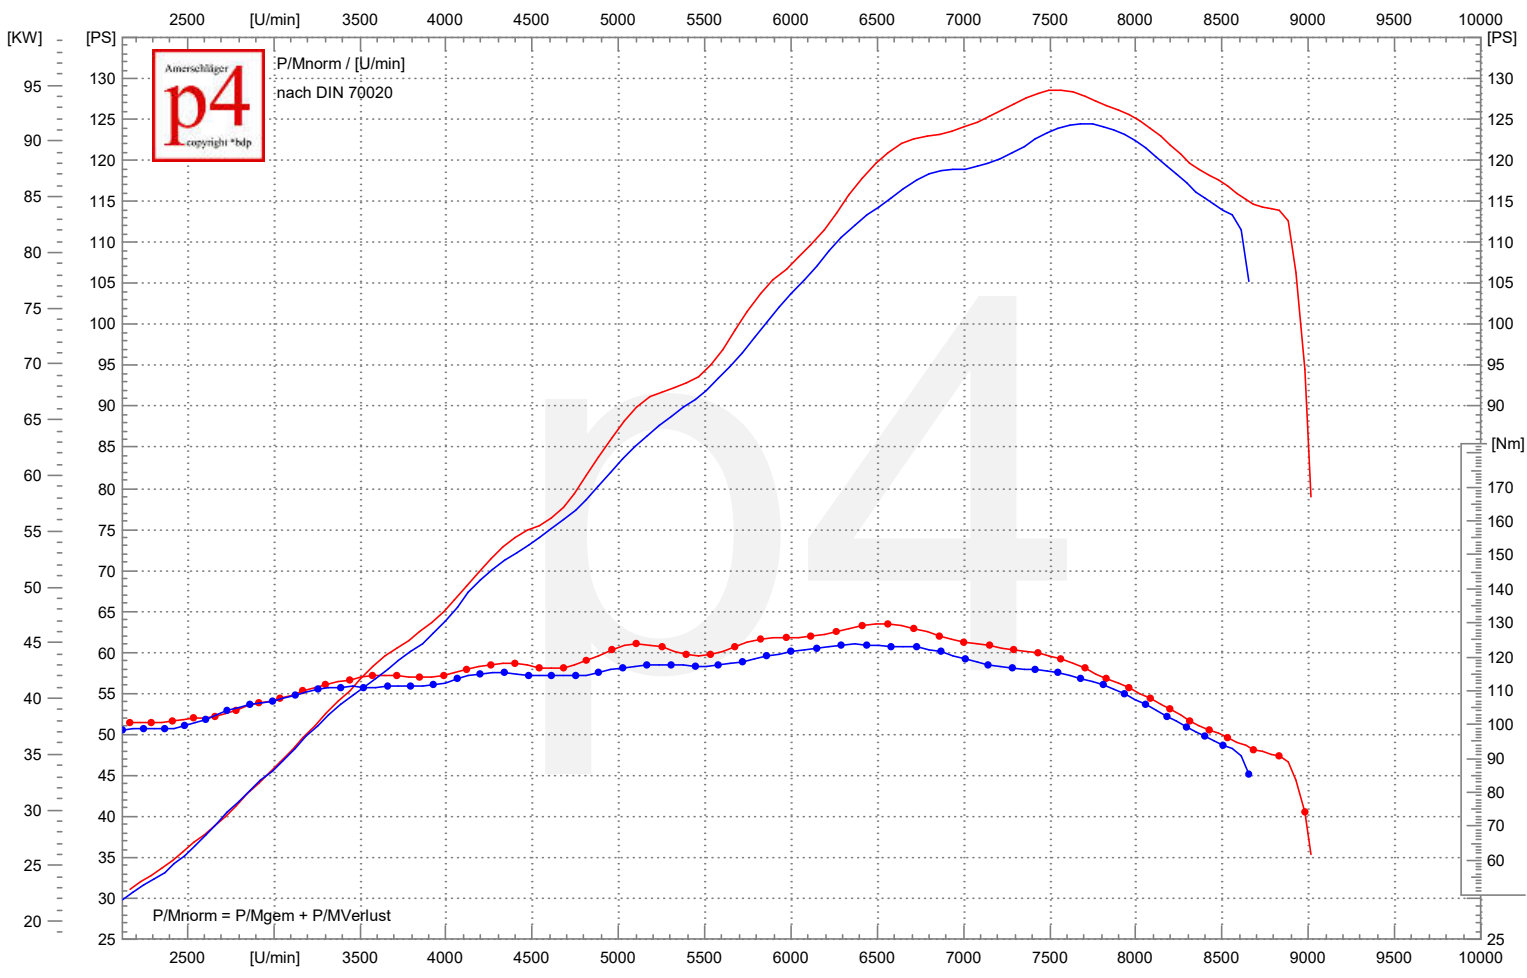

Leistungsdiagramm

940
17.08.2021 14:40 BMW R 1200 GS
94.6 KW/7567 1/min | 128.6 PS/7567 1/min | 129.4 Nm/6565 1/min | vmax: 238.9 km/h
k=1,027 (36°C/37%/1013mbar)
R120GS LC Stock Fin.
MGM Technik ECU Tuning

931
16.08.2021 16:20 BMW R 1200 GS
91.5 KW/7683 1/min | 124.4 PS/7683 1/min | 123.7 Nm/6366 1/min | vmax: 229.4 km/h
k=1,018 (29°C/38%/1010mbar)
R120GS LC Stock Eingangsmessung