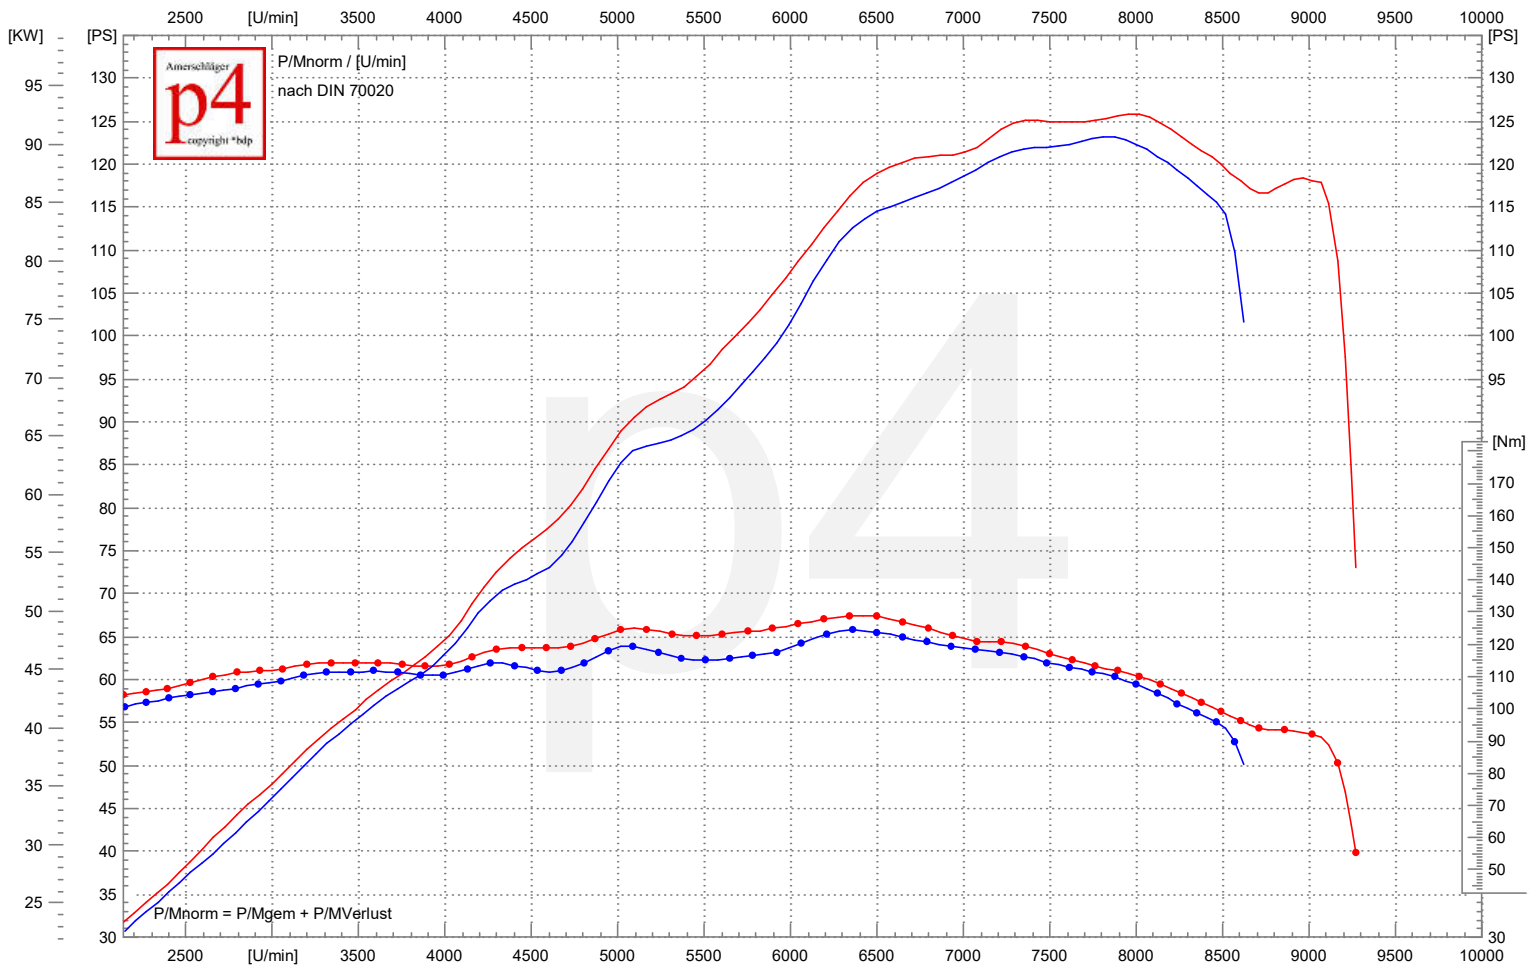

# Leistungsdiagramm

916  
 09.06.2021 16:51 BMW R 1200 GS  
 92.5 KW/7954 1/min | 125.8 PS/7954 1/min | 128.9 Nm/6421 1/min | vmax: 245.7 km/h  
 k=1,029 (39°C/30%/1016mbar)  
 R1200GS LC EU4 Final  
 MGM Technik ECU Tuning  
 Akrapovic ESD

906  
 09.06.2021 14:06 BMW R 1200 GS  
 90.6 KW/7809 1/min | 123.2 PS/7809 1/min | 124.4 Nm/6355 1/min | vmax: 228.4 km/h  
 k=1,018 (33°C/38%/1017mbar)  
 R1200GS LC EU4 Eingangsmessung  
 Akrapovic ESD