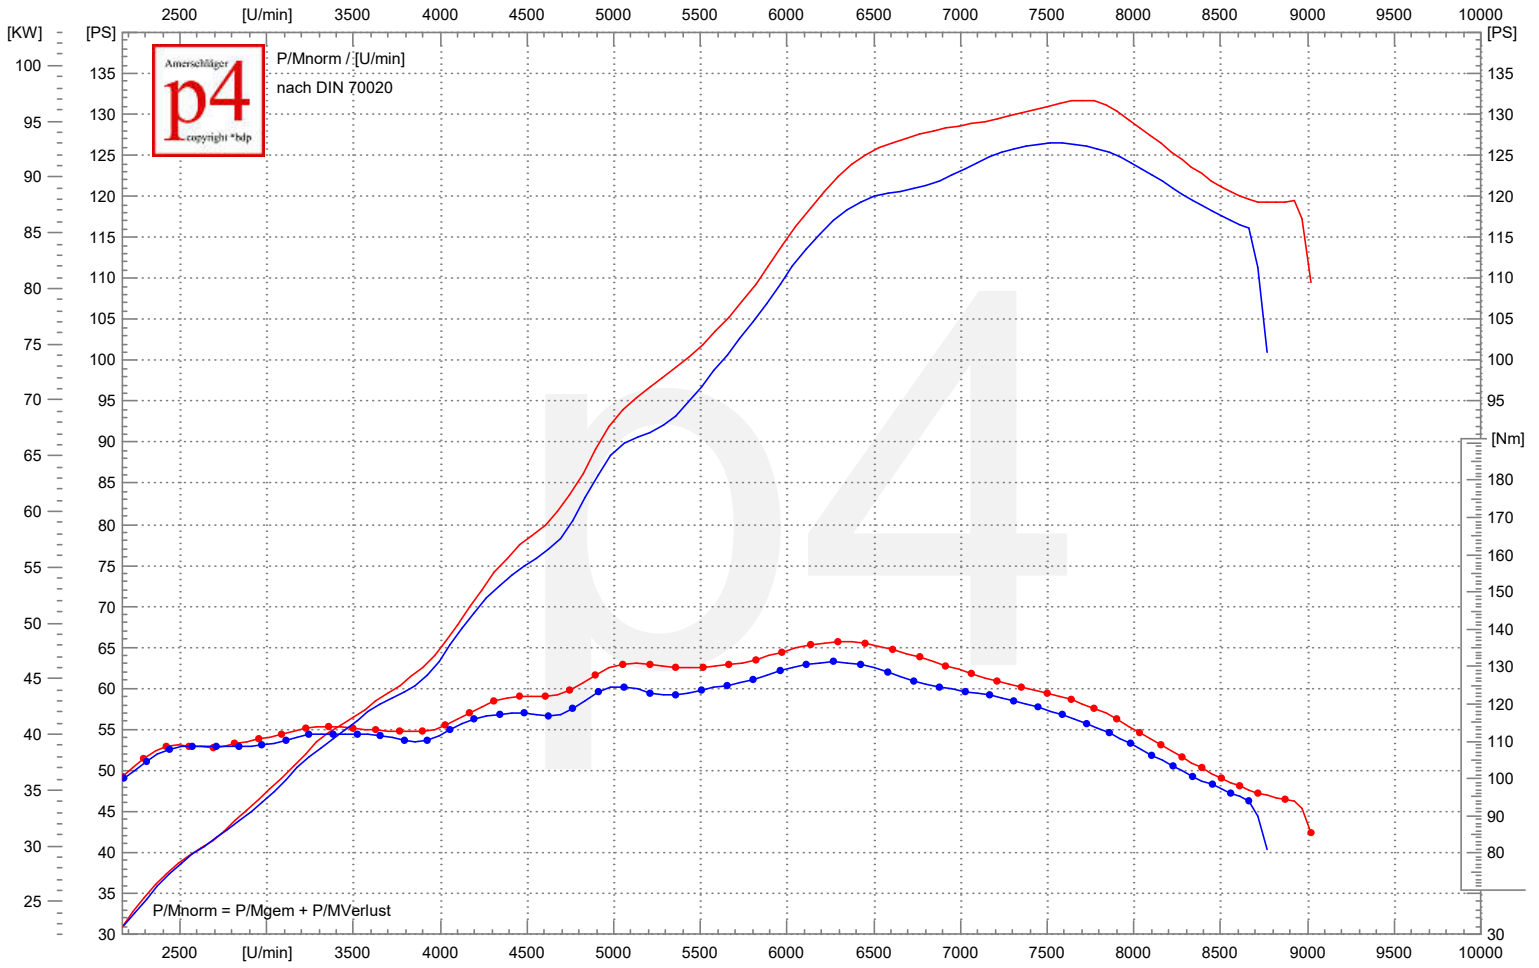

Leistungsdiagramm

947
 04.01.2022 12:23 BMW R 1200 GS
 96.9 KW/7704 1/min | 131.8 PS/7704 1/min | 136.6 Nm/6292 1/min | vmax: 238.3 km/h
 k=1,031 (27°C/46%/994mbar)
 R1200GS LC Rally Euro 4 Final
 MGM Technik ECU Tuning
 Schnitzer ESD

943
 04.01.2022 10:47 BMW R 1200 GS
 93.0 KW/7520 1/min | 126.5 PS/7520 1/min | 131.2 Nm/6269 1/min | vmax: 231.6 km/h
 k=1,012 (16°C/62%/994mbar)
 R1200GS LC Rally Euro 4 Eingangsmessung
 Schnitzer ESD