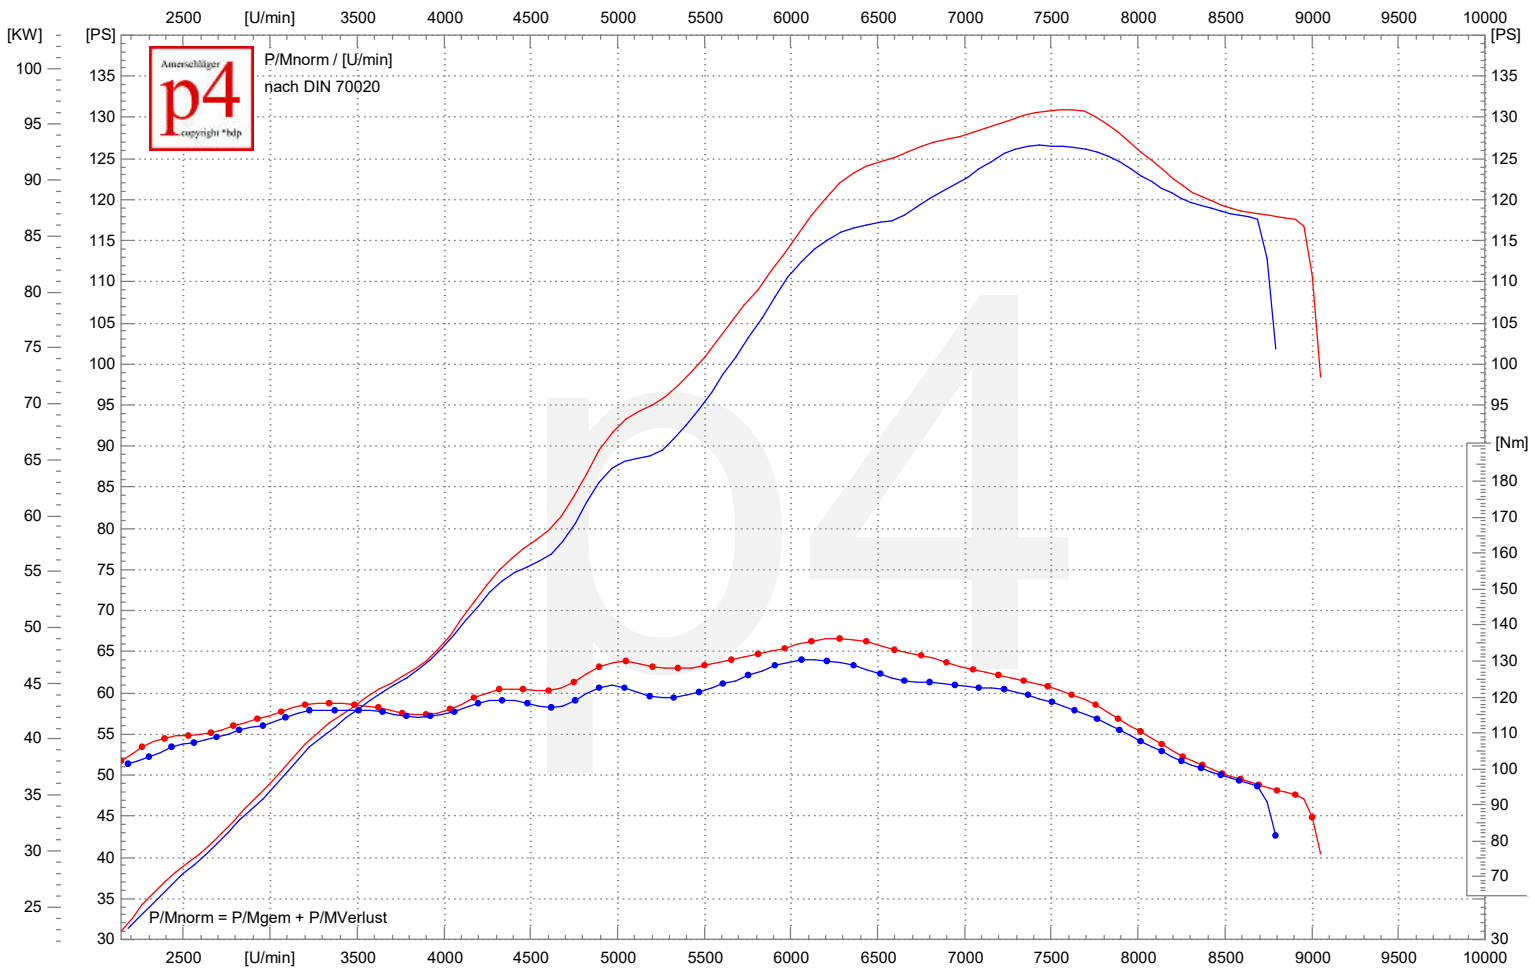

Leistungsdiagramm

10
07.04.2021 11:08 BMW R 1200 RS
96.3 KW/7550 1/min | 131.0 PS/7550 1/min | 136.4 Nm/6279 1/min | vmax: 245.3 km/h
k=1,002 (19°C/40%/1009mbar)
R1200RS EU4 Fin
MGM Technik ECU Tuning
REMUS Esd

1
07.04.2021 09:50 BMW R 1200 RS
93.1 KW/7435 1/min | 126.6 PS/7435 1/min | 130.4 Nm/6135 1/min | vmax: 238.2 km/h
k=0,991 (12°C/59%/1008mbar)
R1200RS EU4 Elgangsmessung
REMUS Esd