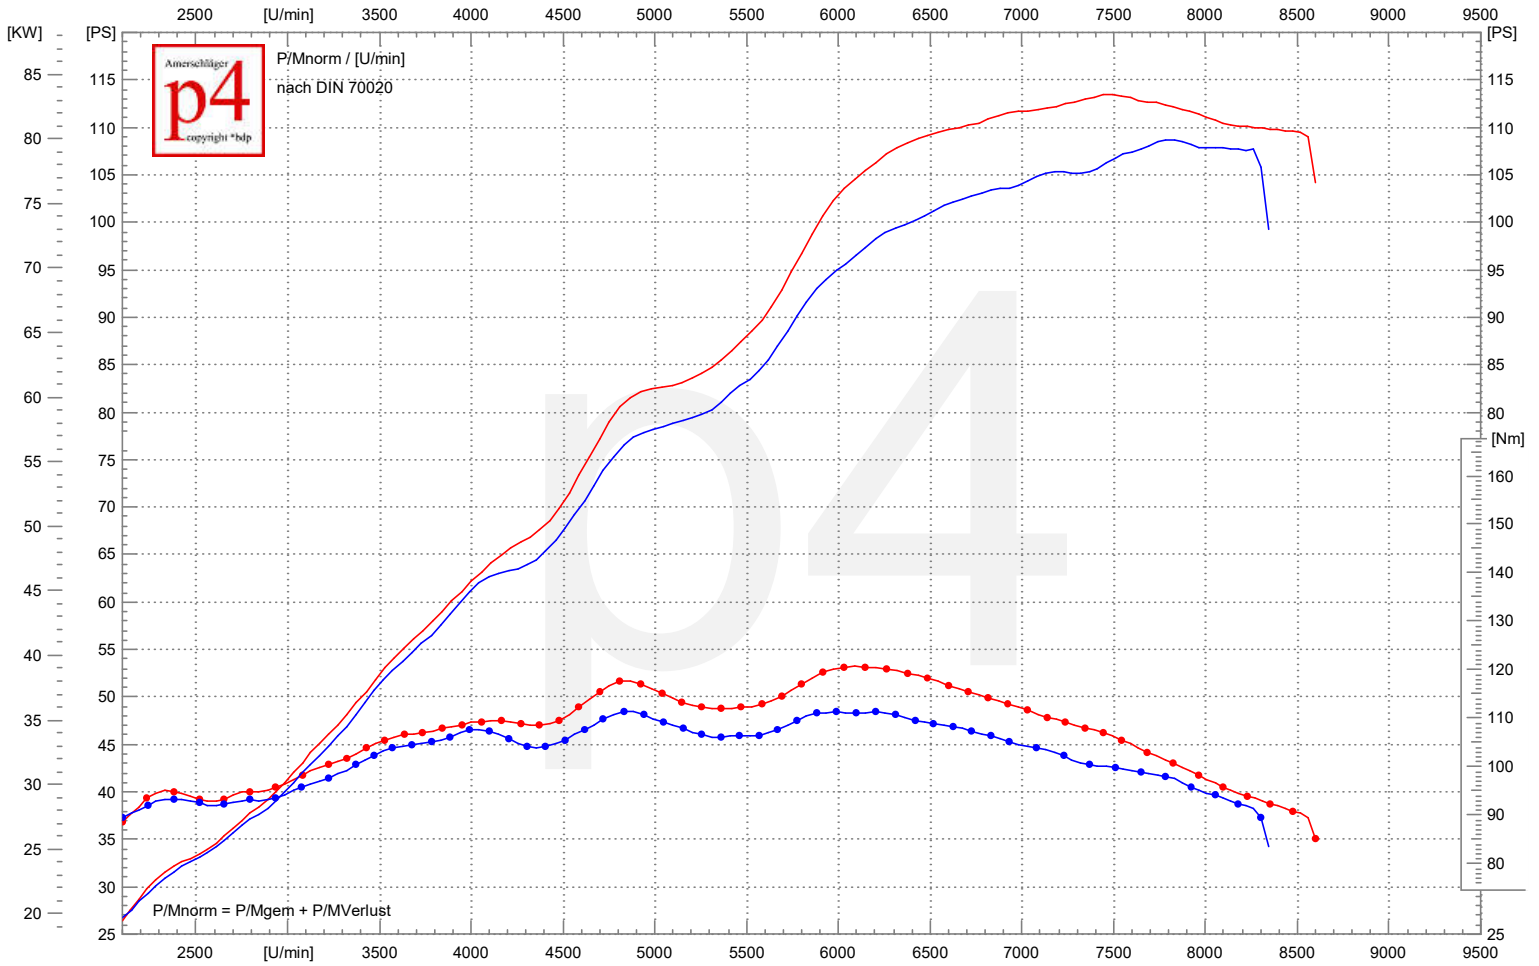

Leistungsdiagramm

109 BMW R 1200 RT
 14.07.2021 14:04 83.5 KW/7491 1/min | 113.5 PS/7491 1/min | 120.6 Nm/6088 1/min | vmax: 251.3 km/h
 k=1,031 (34°C/55%/1006mbar)
 R 1200 RT DOHC Stock Final
 MGM Technik ECU Tuning

105 BMW R 1200 RT
 14.07.2021 12:27 80.0 KW/7830 1/min | 108.7 PS/7830 1/min | 111.3 Nm/4831 1/min | vmax: 244.0 km/h
 k=1,017 (26°C/71%/1006mbar)
 R 1200 RT DOHC Stock Elingangsmessung