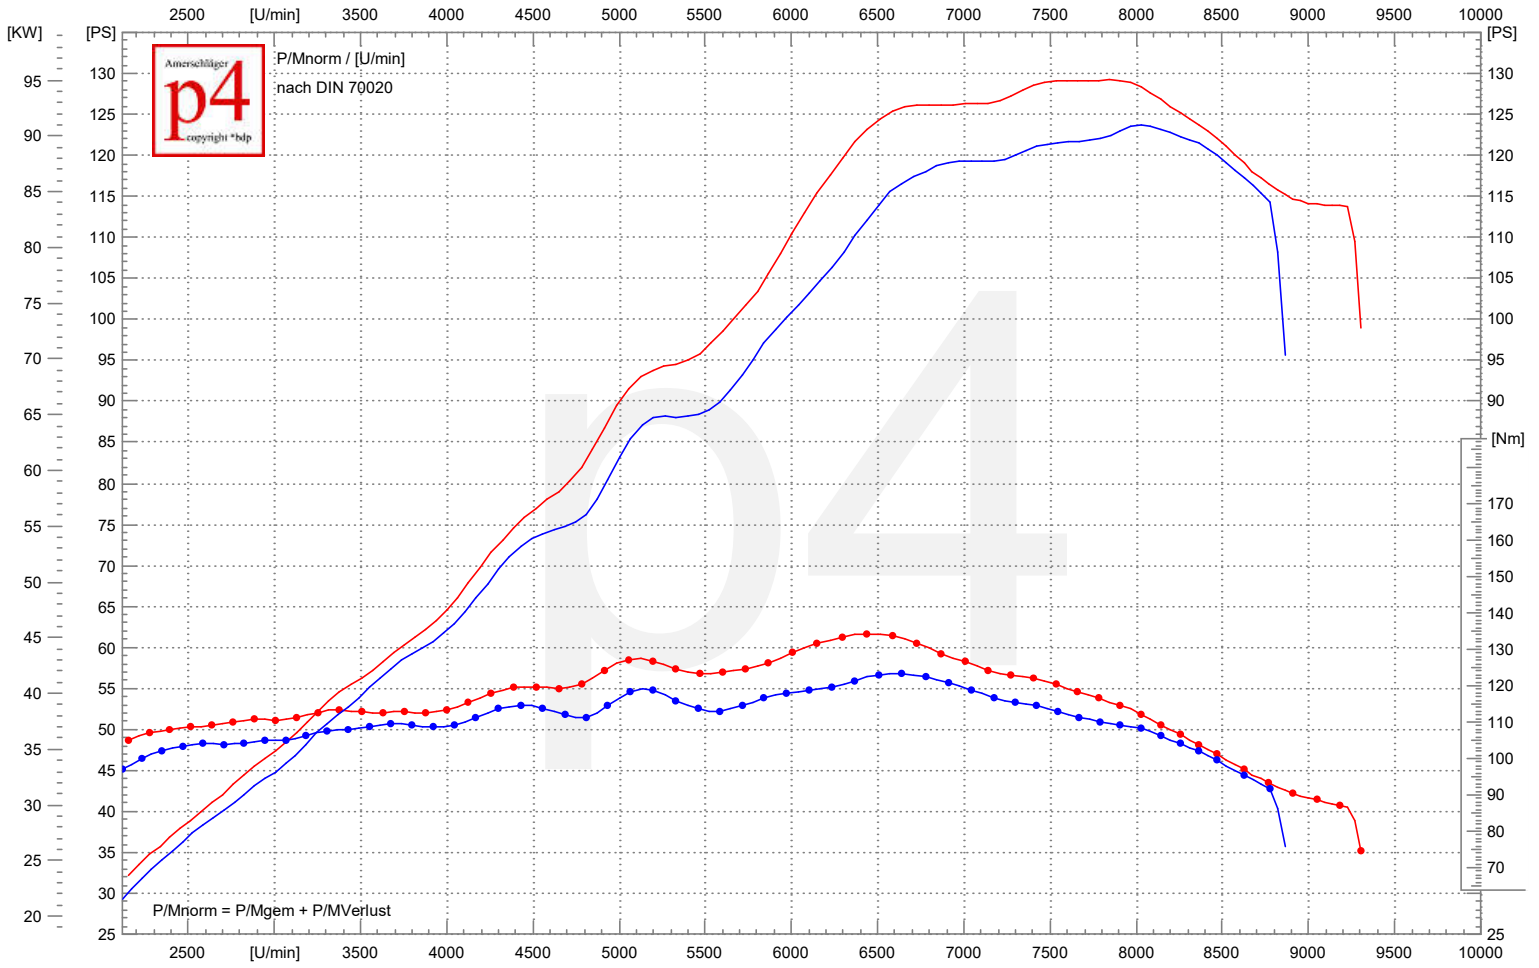

Leistungsdiagramm

101
 09.06.2021 11:16 BMW R 1200 RT
 95.0 KW/7847 1/min | 129.2 PS/7847 1/min | 134.4 Nm/6441 1/min | vmax: 258.8 km/h
 k=1,018 (33°C/41%/1017mbar)
 R1200RT LC EU4
 MGM Technik ECU Tuning

97
 09.06.2021 10:11 BMW R 1200 RT
 91.0 KW/8028 1/min | 123.7 PS/8028 1/min | 123.4 Nm/6573 1/min | vmax: 244.2 km/h
 k=1,010 (28°C/52%/1017mbar)
 R1200RT LC EU4 Eingangsmessung