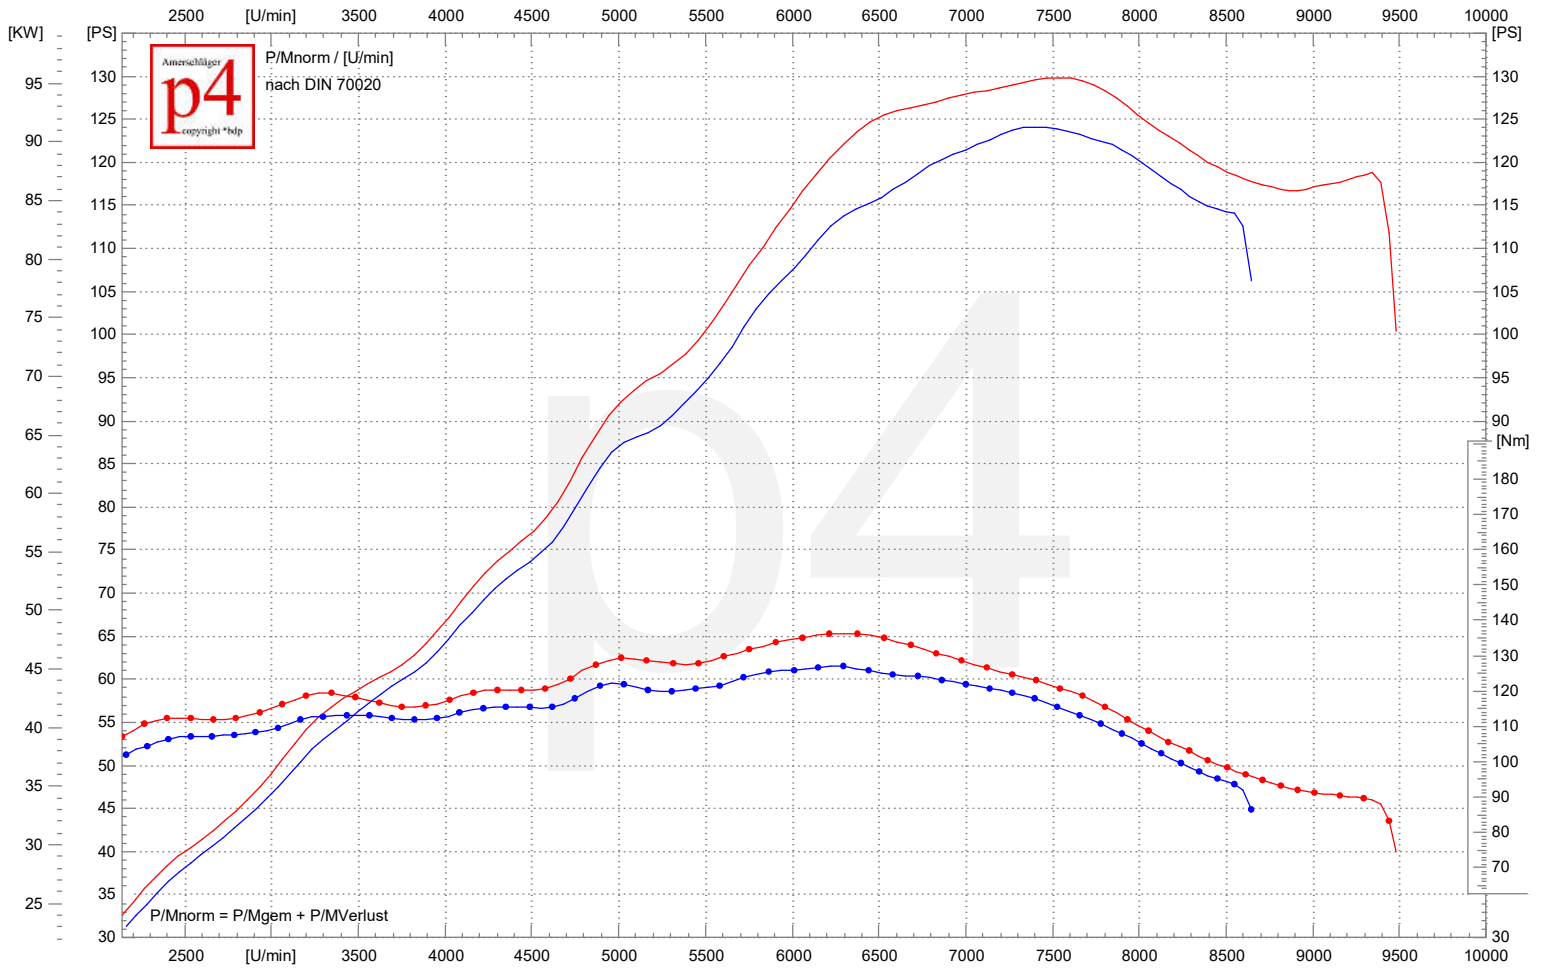

Leistungsdiagramm

356
 25.11.2020 15:09
 BMW R 1200 R
 95.4 KW/7541 1/min | 129.8 PS/7541 1/min | 136.3 Nm/6296 1/min | vmax: 256.9 km/h
 k=1,015 (29°C/34%/1013mbar)
 R1200R LC EU4 Stock Final
 MGM Technik ECU Tuning

349
 25.11.2020 12:37
 BMW R 1200 R
 91.3 KW/7402 1/min | 124.1 PS/7402 1/min | 127.0 Nm/6224 1/min | vmax: 234.3 km/h
 k=1,012 (27°C/34%/1013mbar)
 R1200R LC EU4 Stock Eingangsmessung