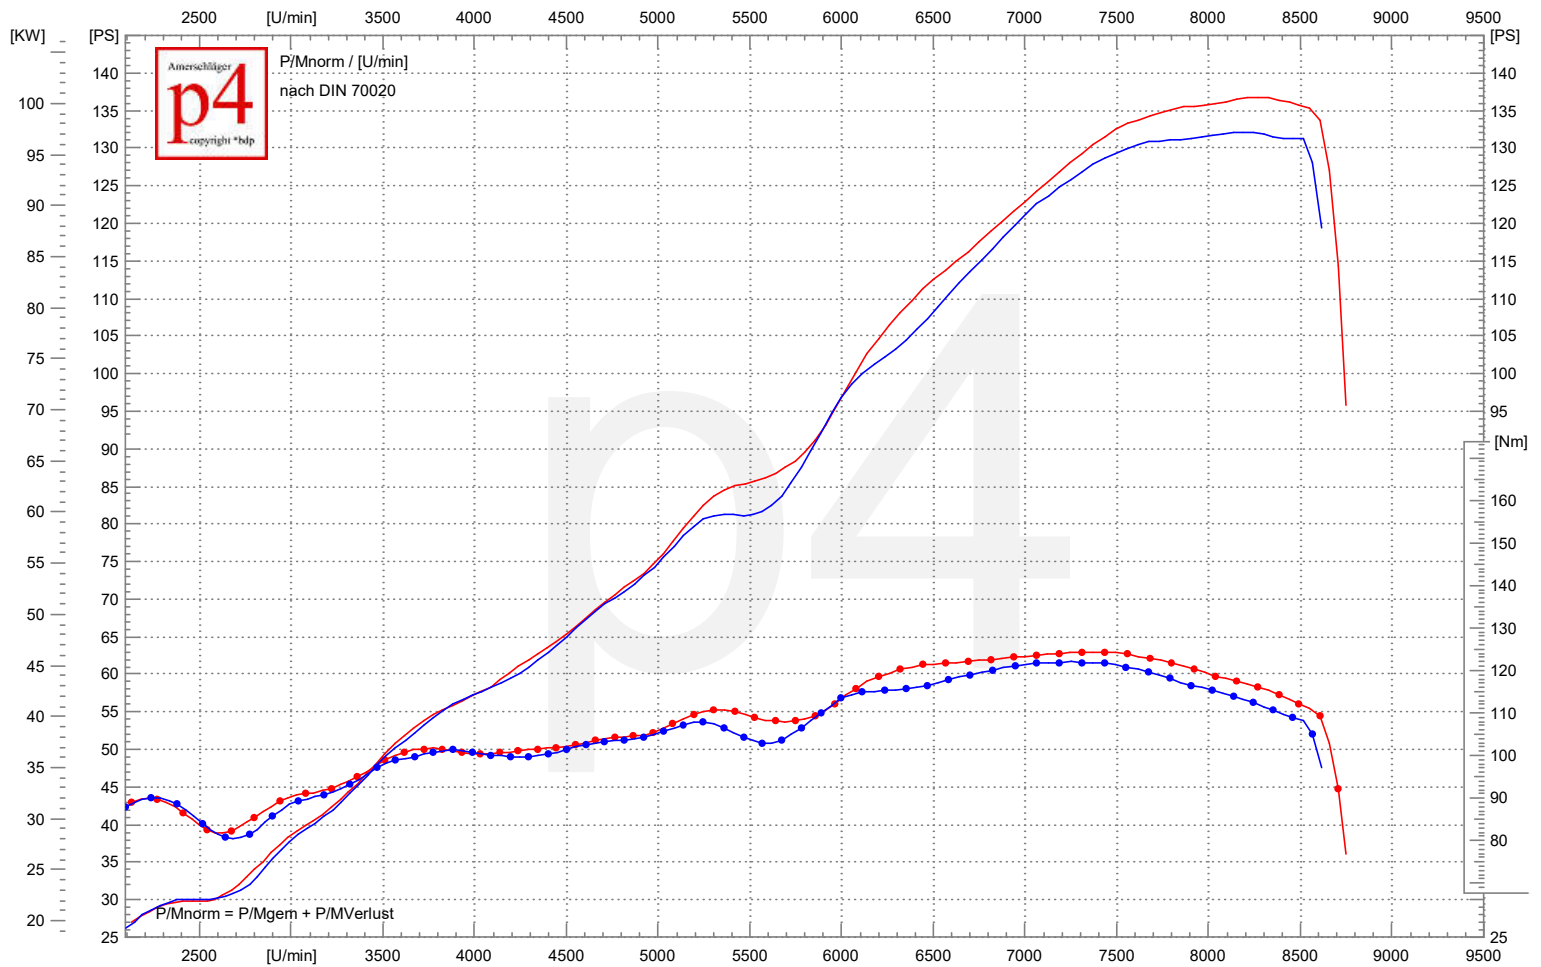

Leistungsdigramm

1083 BMW R 1200 S
 14.02.2022 13:53 100.6 KW/8271 1/min | 136.8 PS/8271 1/min | 124.4 Nm/7369 1/min | vmax: 249.1 km/h
 k=1,037 (34°C/31%/1000mbar)
 R1200S fin
 MGM Technik Powercommandermapping
 MGM Technik Boxer Burner
 Akrapovic ESD ohne DB

1054 BMW R 1200 S
 14.02.2022 13:13 97.1 KW/8190 1/min | 132.1 PS/8190 1/min | 121.9 Nm/7249 1/min | vmax: 246.0 km/h
 k=1,016 (21°C/41%/999mbar)
 R1200S Eingangsmessung
 Powercommander (Fremdmap)
 MGM Technik Boxer Burner
 Akrapovic ESD ohne DB