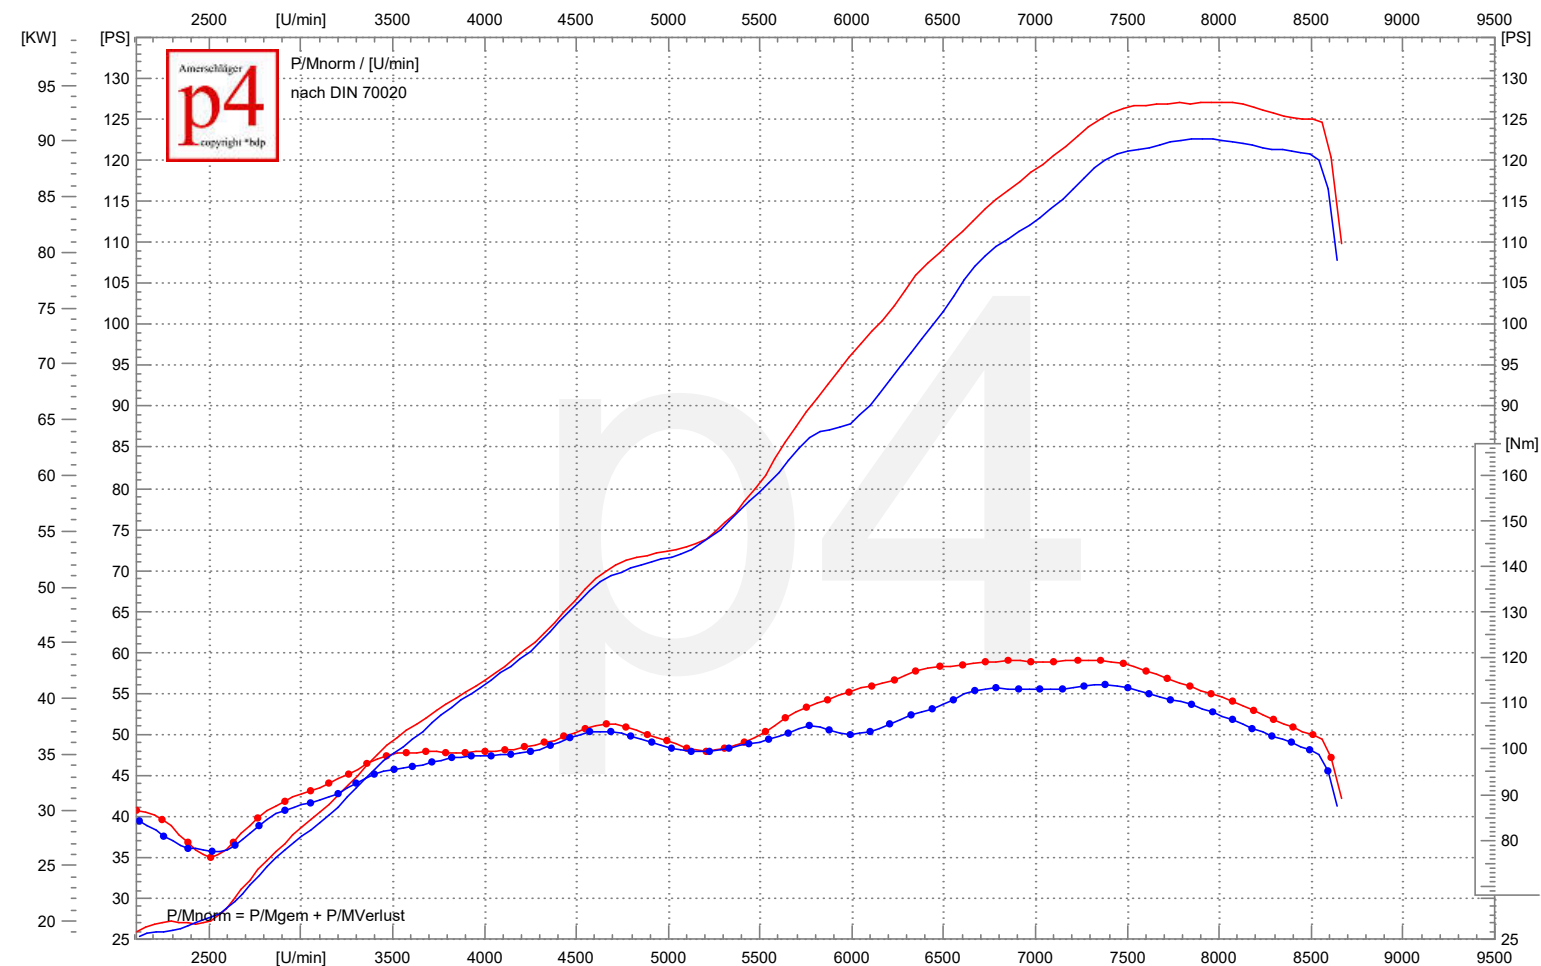

Leistungsdiagramm

990
 09.07.2021 14:17 BMW R 1200 S
 93.5 KW/8015 1/min | 127.1 PS/8015 1/min | 119.5 Nm/7290 1/min | vmax: 242.4 km/h
 k=1,020 (34°C/36%/1017mbar)
 R1200S Fin
 MGM Technik ECU Tuning
 BOS Esd

983
 09.07.2021 12:03 BMW R 1200 S
 90.2 KW/7850 1/min | 122.7 PS/7850 1/min | 114.2 Nm/7383 1/min | vmax: 241.9 km/h
 k=1,015 (31°C/45%/1017mbar)
 R1200S Eingangsmessung
 BOS Esd