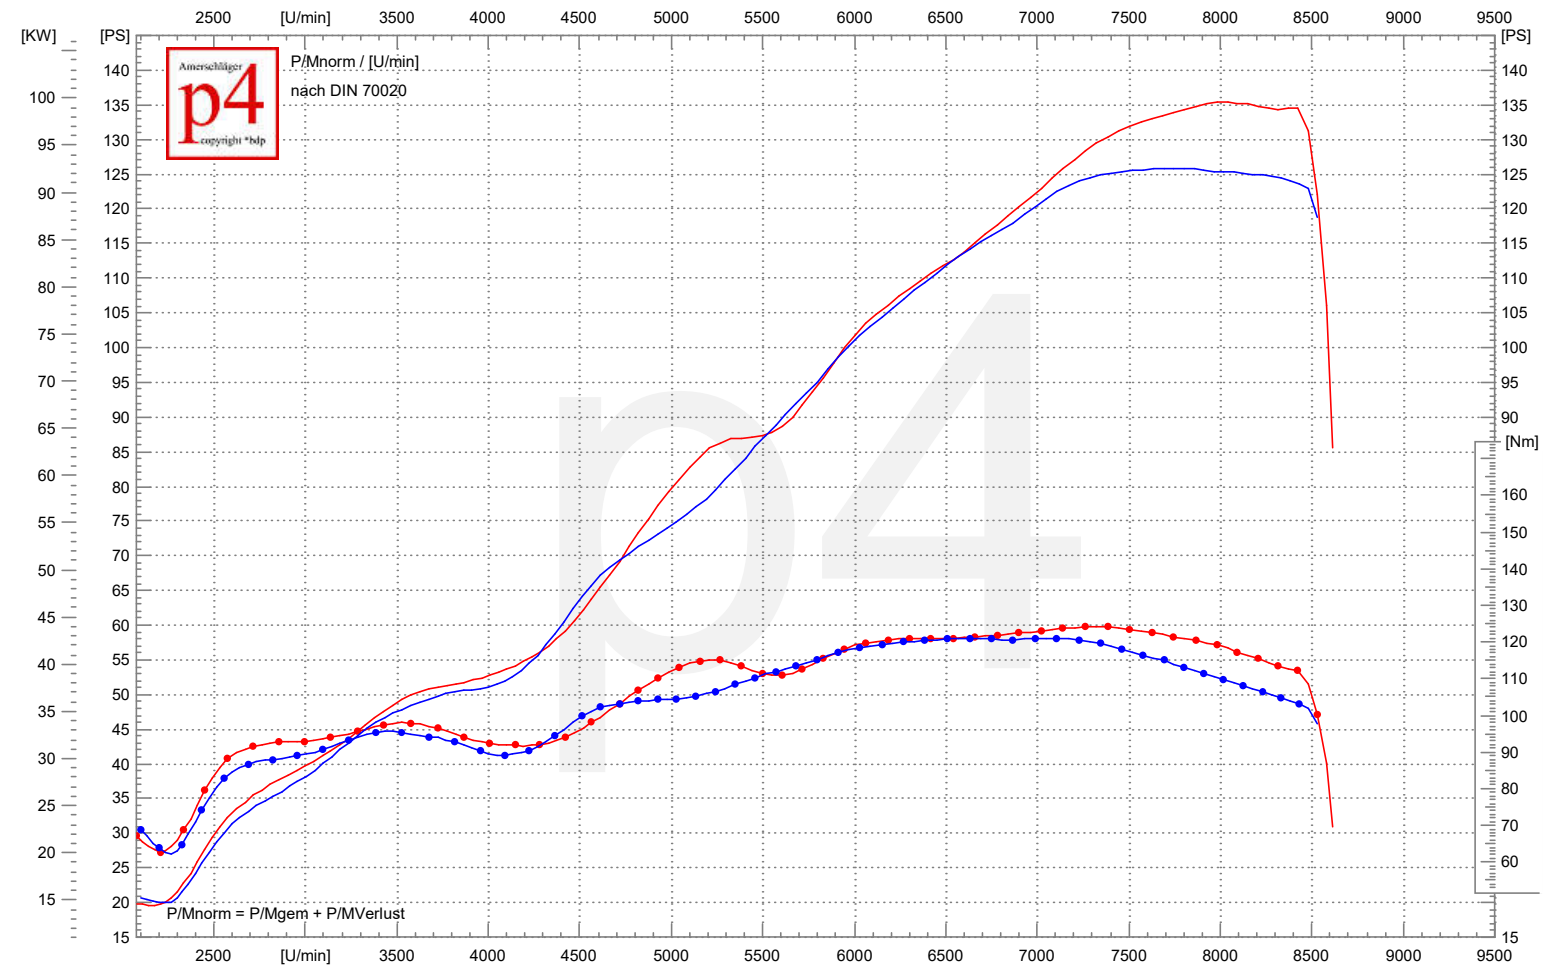

Leistungsdigramm

980
 10.06.2021 12:50 BMW R 1200 S
 99.6 KW/8038 1/min | 135.4 PS/8038 1/min | 124.1 Nm/7325 1/min | vmax: 249.4 km/h
 k=1,026 (38°C/34%/1017mbar)
 R1200S final
 MGM Technik ECU Tuning
 MGM Technik Tuning Paket 2
 Remus Krümmer ohne Kat
 Akrapovic ESD ohne Killer

970
 10.06.2021 11:20 BMW R 1200 S
 92.5 KW/7692 1/min | 125.8 PS/7692 1/min | 121.0 Nm/7049 1/min | vmax: 246.7 km/h
 k=1,011 (29°C/41%/1017mbar)
 R1200S Eingangsmessung
 Remus Krümmer ohne Kat
 Akrapovic ESD ohne Killer