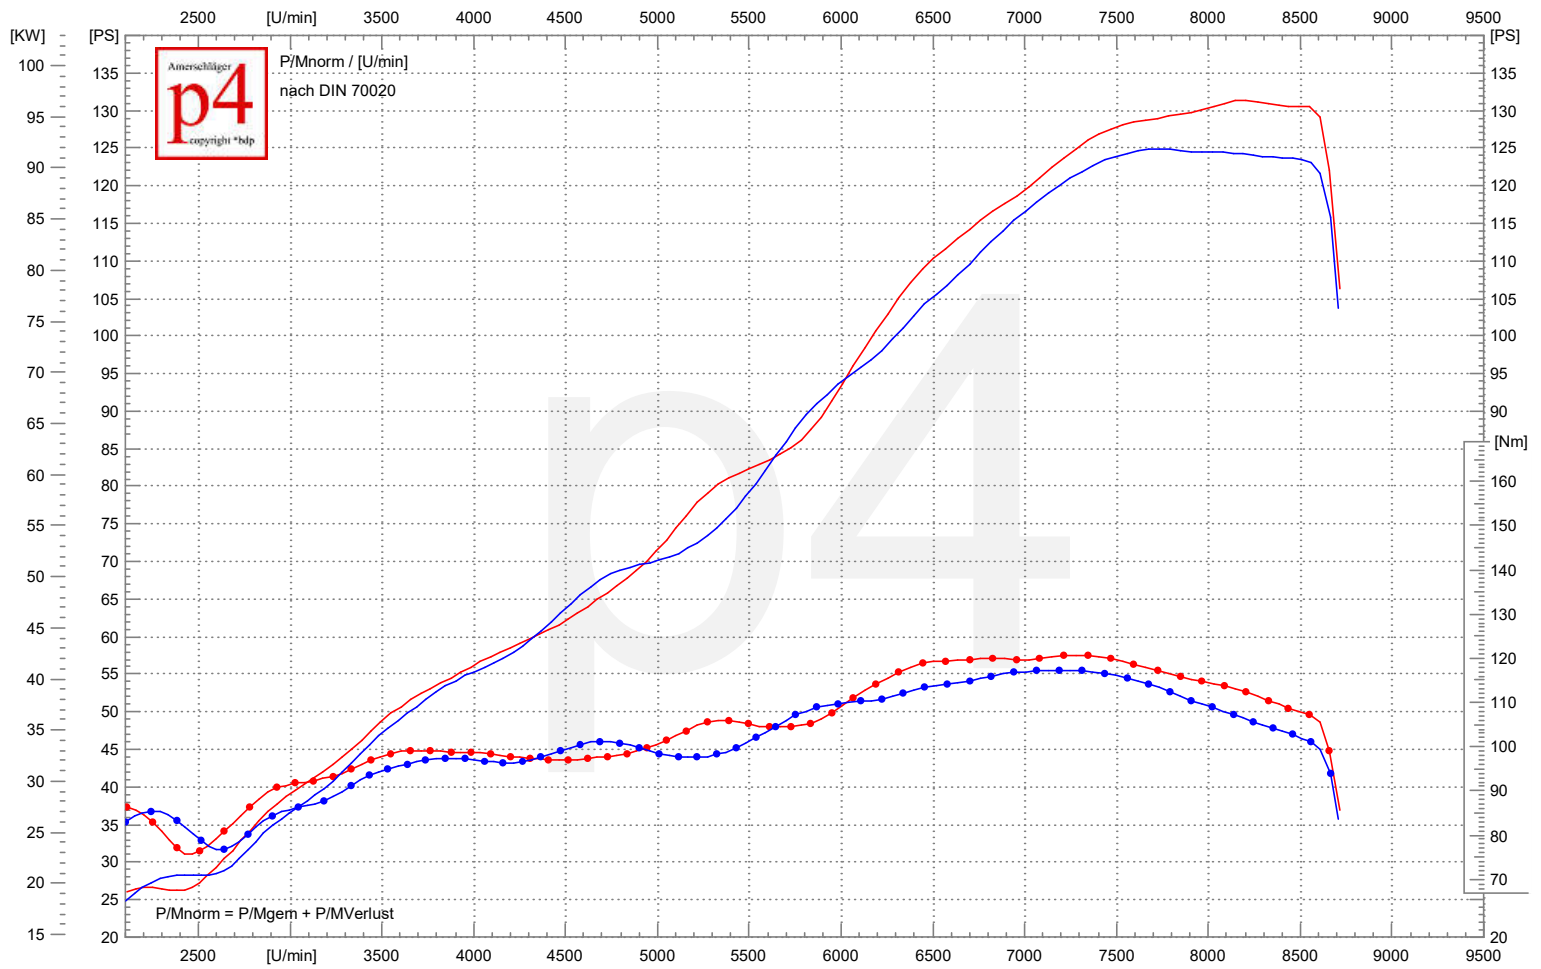

Leistungsdigramm

1019 BMW R 1200 S
 17.07.2021 15:17 96.6 KW/8207 1/min | 131.3 PS/8207 1/min | 120.6 Nm/7277 1/min | vmax: 242.3 km/h
 k=1,021 (36°C/37%/1019mbar)
 R1200S Fin
 MGM Technik ECU Tuning
 MGM Technik Paket 2
 Zard ESD

995 BMW R 1200 S
 14.07.2021 16:16 91.9 KW/7736 1/min | 124.9 PS/7736 1/min | 117.2 Nm/7189 1/min | vmax: 242.2 km/h
 k=1,030 (33°C/50%/1005mbar)
 R1200S Eingangsmessung
 Zard ESD