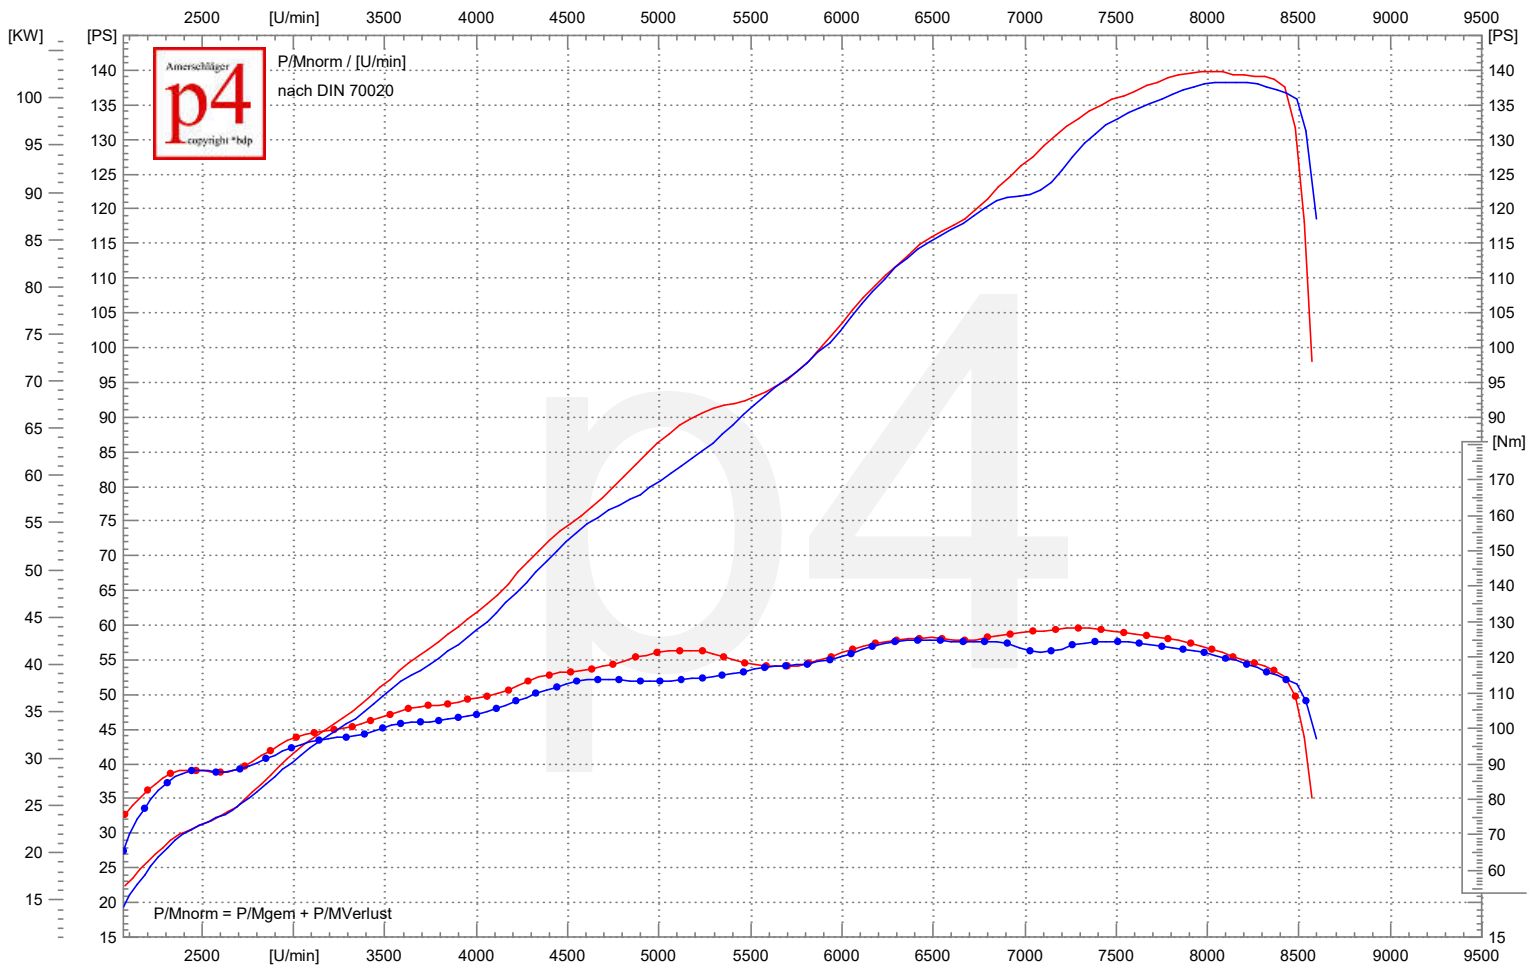

Leistungsdiagramm

1042 BMW R 1200 S
 02.02.2022 14:47 102.8 KW/8024 1/min | 139.8 PS/8024 1/min | 128.2 Nm/7292 1/min | vmax: 249.1 km/h
 k=1,013 (29°C/37%/1015mbar)
 R1200S Racebike #.23 Fin
 MGM Technik ECU Tuning
 SR-Racing Komplettanlage

1035 BMW R 1200 S
 02.02.2022 14:09 101.7 KW/8156 1/min | 138.3 PS/8156 1/min | 124.9 Nm/6416 1/min | vmax: 249.5 km/h
 k=1,000 (21°C/42%/1015mbar)
 R1200S Racebike #.23 Eingangsmessung
 SR-Racing Komplettanlage