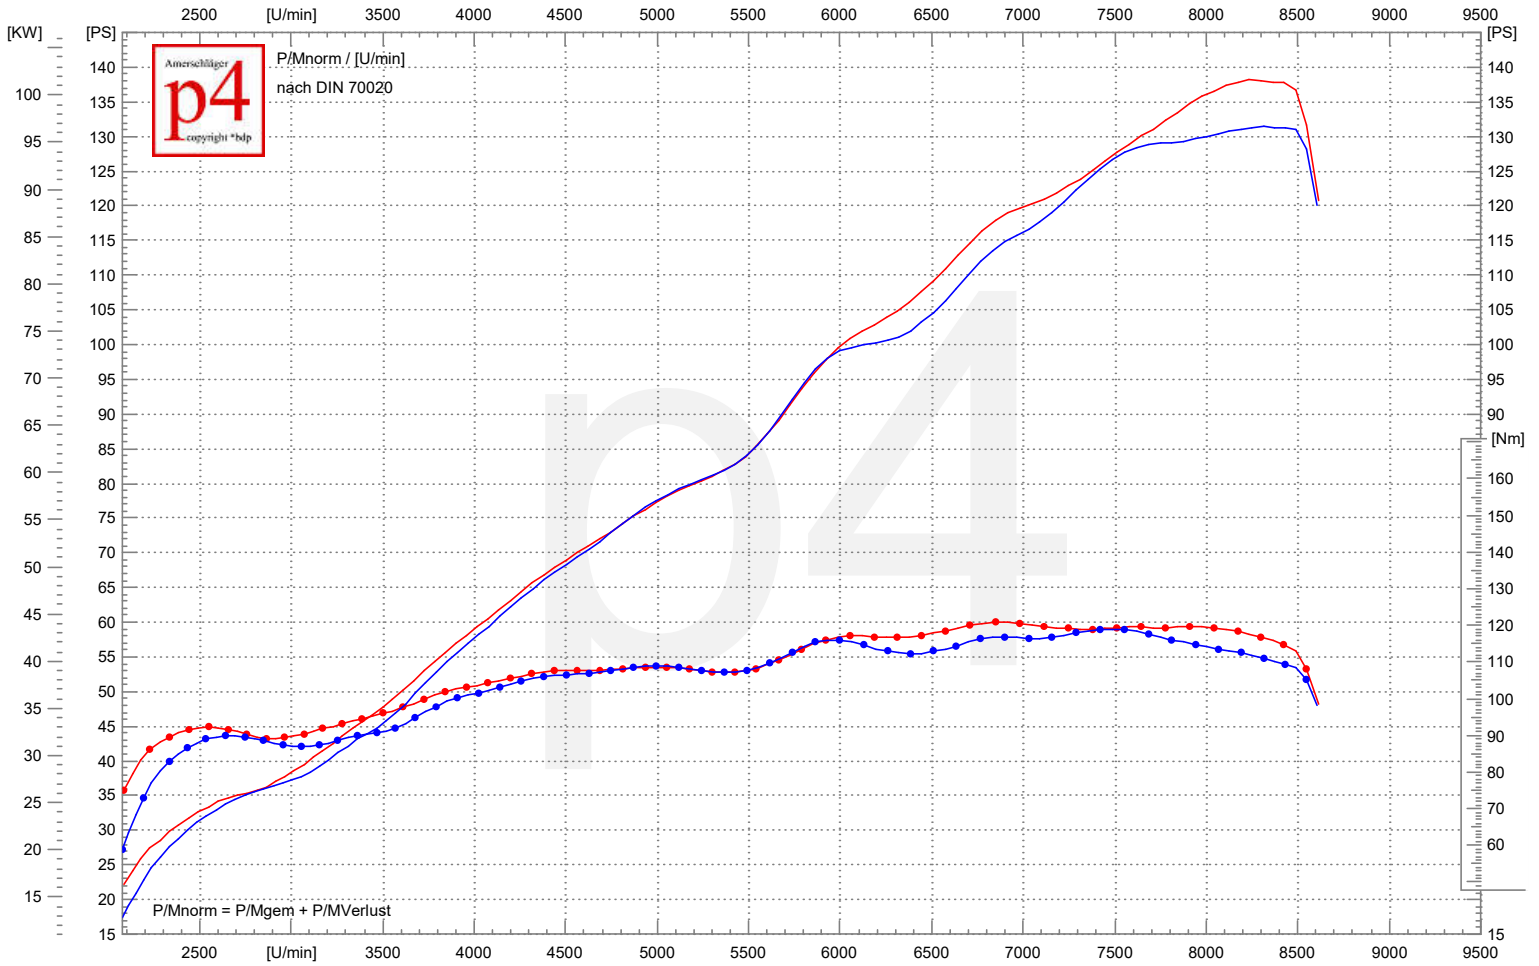

Leistungsdiagramm

1052 BMW R 1200 S
 03.02.2022 14:49 101.6 KW/8236 1/min | 138.1 PS/8236 1/min | 120.9 Nm/6846 1/min | vmax: 234.0 km/h
 k=1,015 (27°C/47%/1010mbar)
 R1200S Racebike #.57 Fln
 MGM Technik ECU Tuning
 RS Hasslauer X Pipe
 Akrapovic ESD ohne Killer

1046 BMW R 1200 S
 03.02.2022 14:16 96.6 KW/8312 1/min | 131.4 PS/8312 1/min | 118.9 Nm/7486 1/min | vmax: 233.9 km/h
 k=1,000 (18°C/53%/1010mbar)
 R1200S Racebike #.57 Eingangsmessung
 RS Hasslauer X Pipe
 Akrapovic ESD ohne Killer