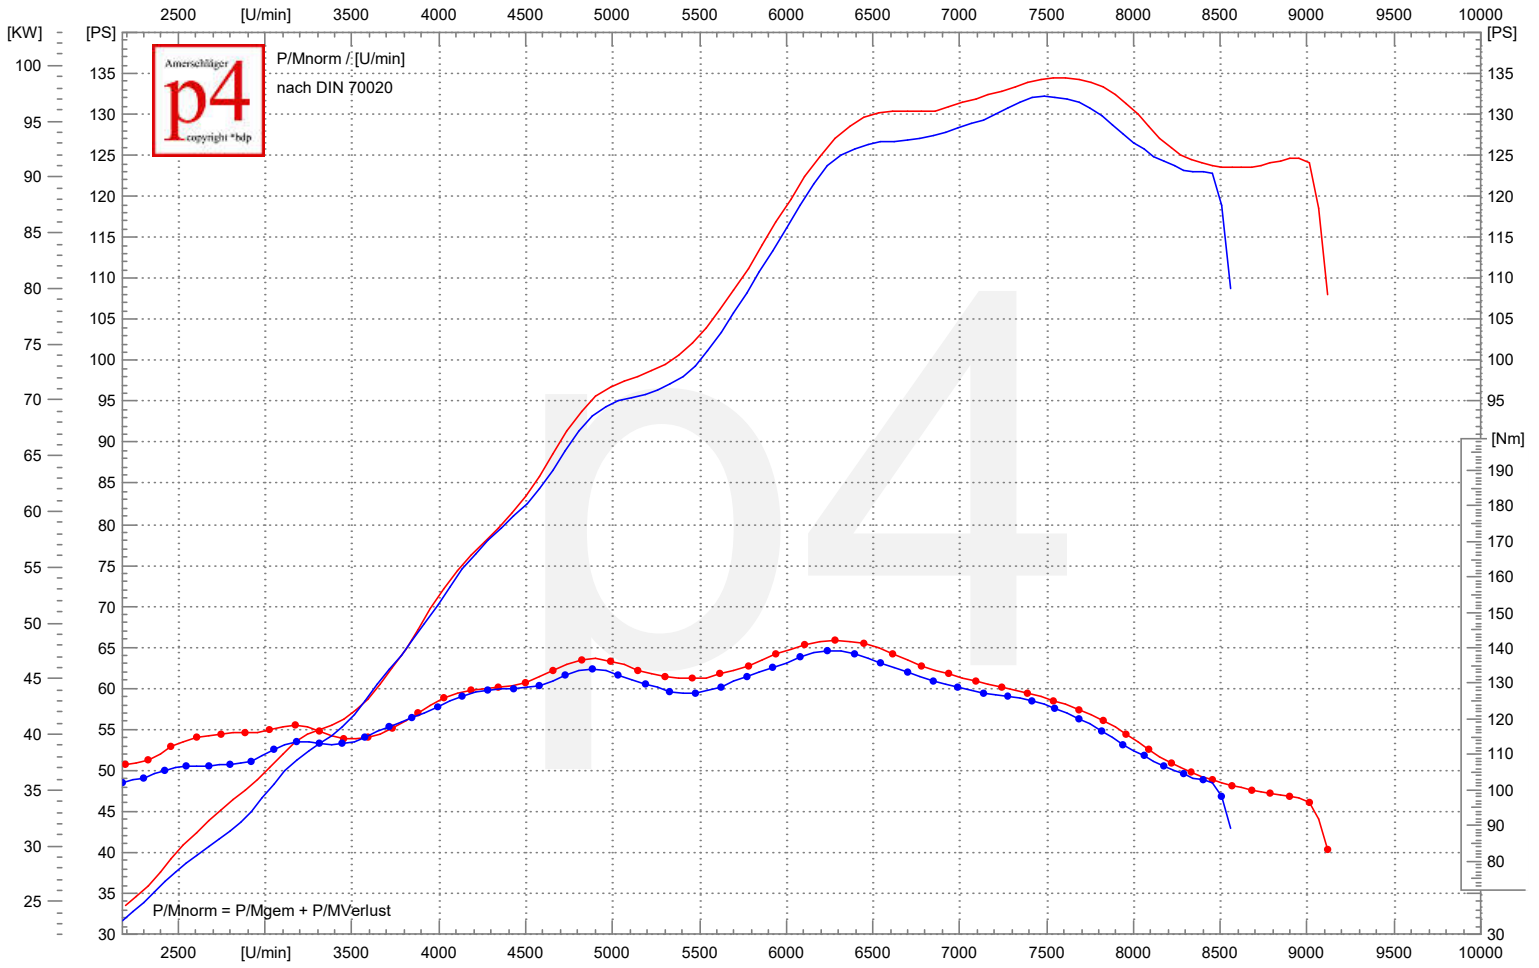

# Leistungsdiagramm

49 BMW R1250 GS (Messergebnisse für: Bike 1250 ccn)  
 15.09.2021 09:40 98.9 KW/7539 1/min | 134.4 PS/7539 1/min | 142.1 Nm/6280 1/min | vmax: 240.0 km/h  
 k=1,028 (29°C/73%/1000mbar)  
 R1250GS 2021 Stock Final  
 MGM Technik ECU Tuning

43 BMW R1250 GS (Messergebnisse für: Bike 1250 ccn)  
 14.09.2021 17:19 97.2 KW/7483 1/min | 132.2 PS/7483 1/min | 139.3 Nm/6234 1/min | vmax: 230.4 km/h  
 k=1,025 (33°C/43%/1010mbar)  
 R1250GS 2021 Eingangsmessung Stock