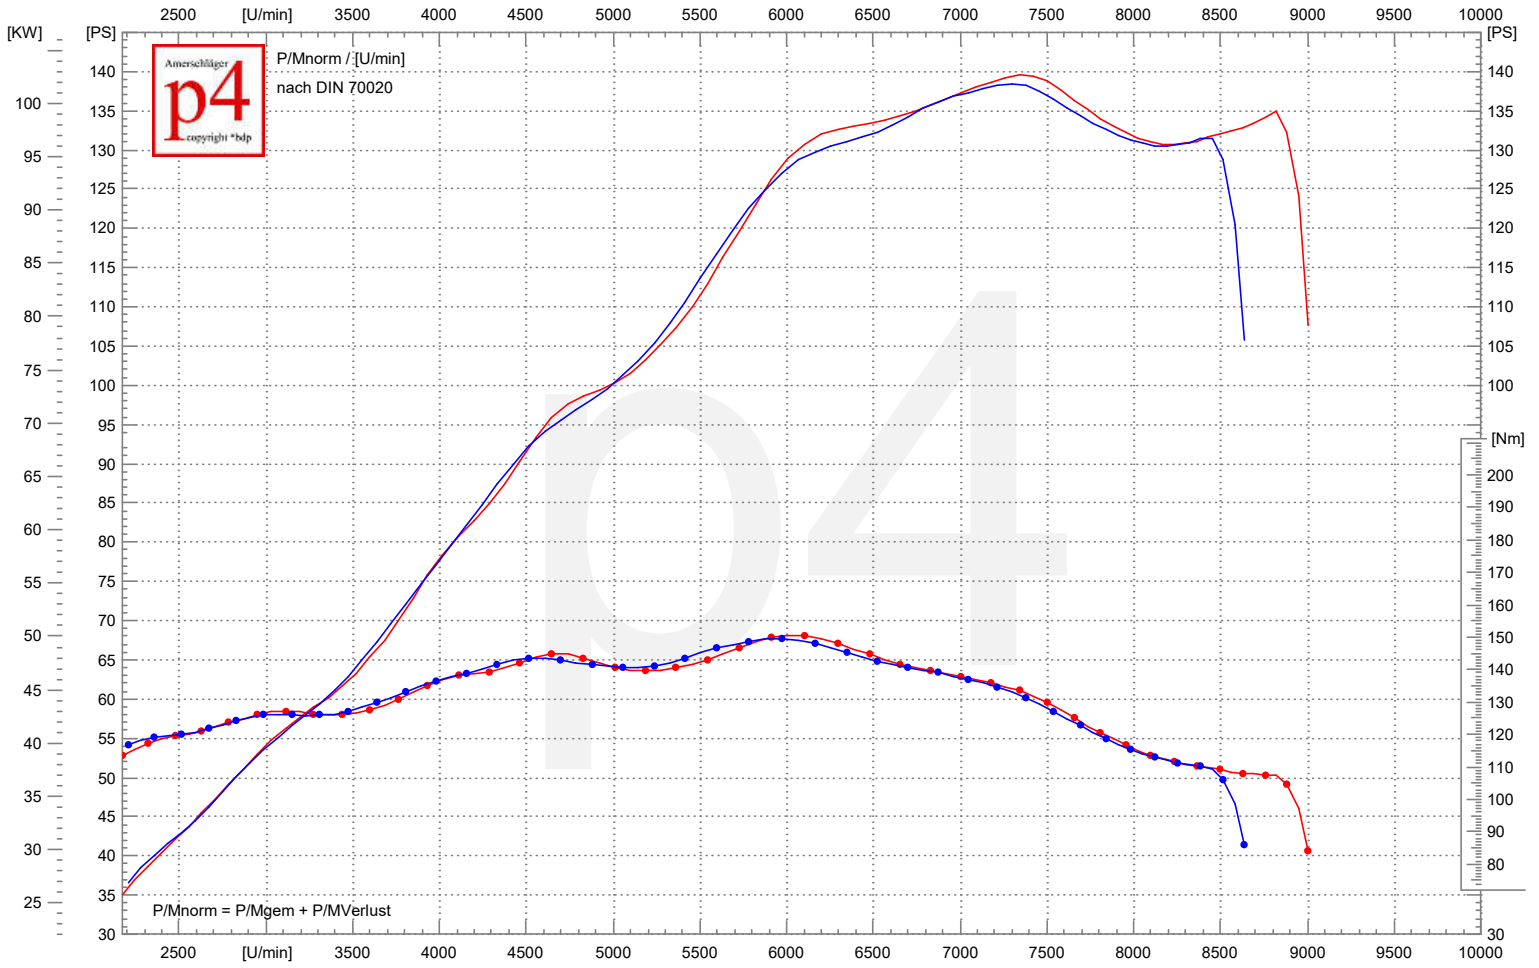

Leistungsdiagramm

56
14.01.2022 11:54 BMW R1250 GS (Messergebnisse für: Bike 1250 ccm)
102.6 KW/7342 1/min | 139.5 PS/7342 1/min | 150.6 Nm/6010 1/min | vmax: 238.0 km/h
k=0,979 (17°C/47%/1029mbar)
R1250 GS HP Akra ab Kat Mapping 6. Gang
MGM Technik ECU Mapping
Akrapovic Slip on

50
12.01.2022 15:22 BMW R1250 GS (Messergebnisse für: Bike 1250 ccm)
101.8 KW/7299 1/min | 138.4 PS/7299 1/min | 149.4 Nm/5973 1/min | vmax: 228.4 km/h
k=0,978 (18°C/45%/1032mbar)
R1250 GS HP
Akrapovic Slip On