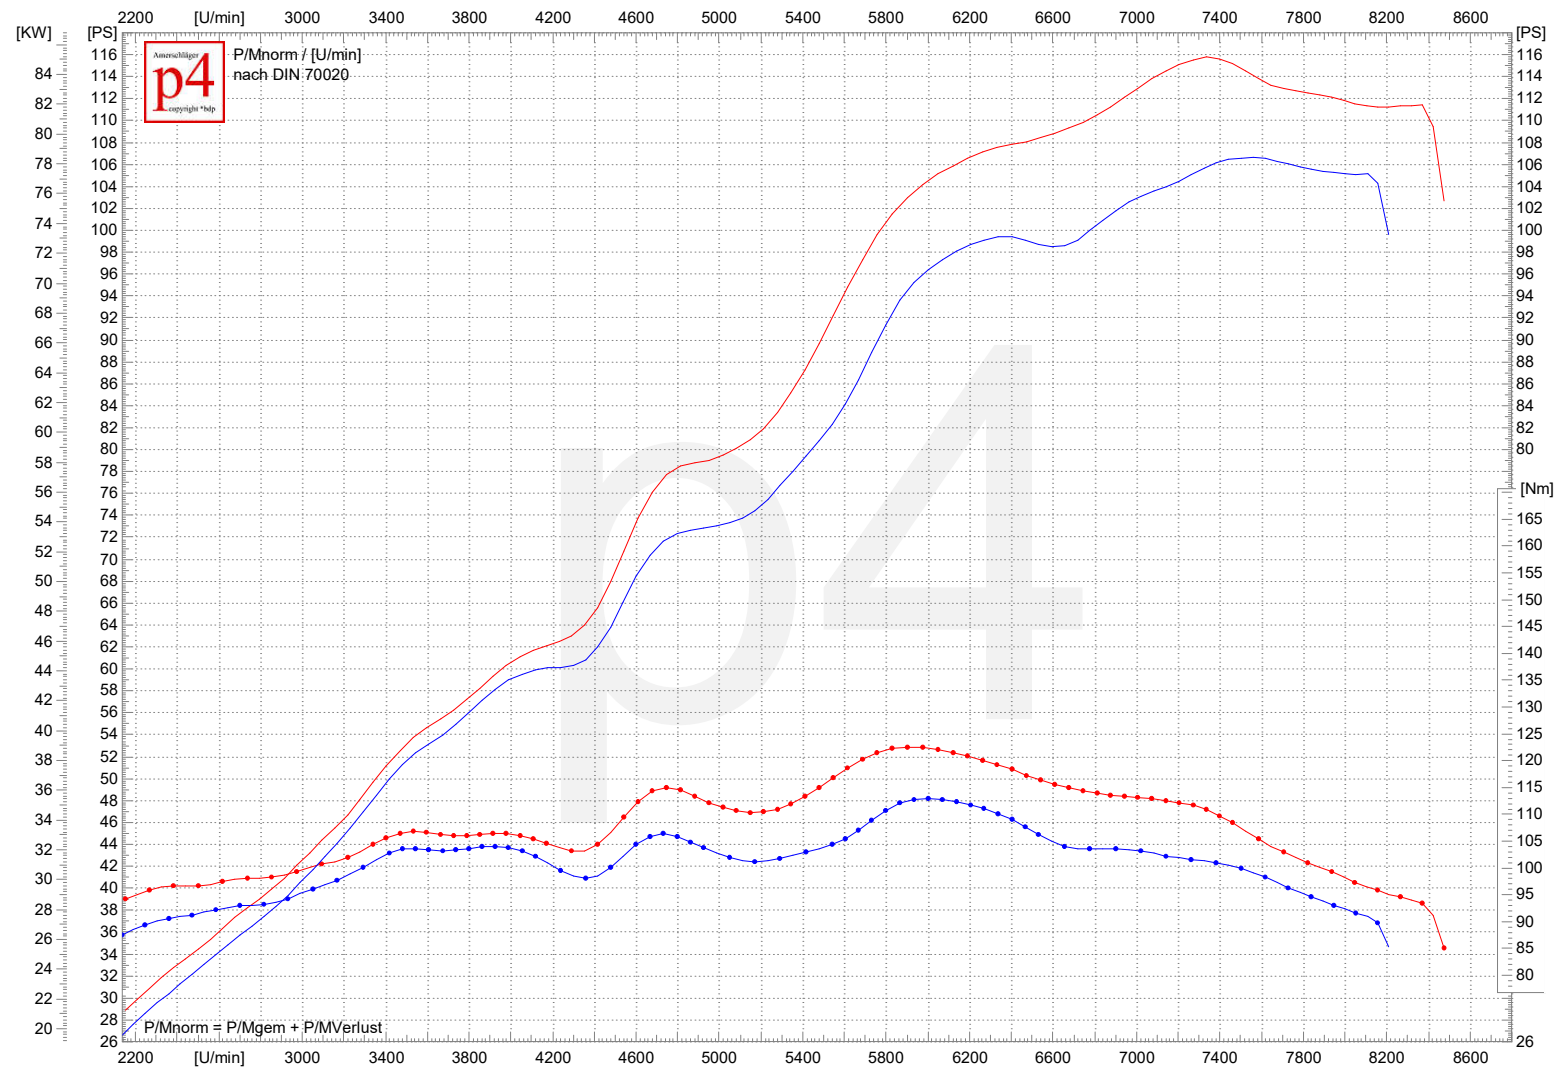

Leistungsdiagramm

35
 28.04.2021 14:02
 BMW R Nine T Euro 3 (Messergebnisse für: Bike 1200 ccm)
 85.2 KW/7335 1/min | 115.8 PS/7335 1/min | vmax: 224.6 km/h
 k=1,031 (32°C/21%/1002mbar)
 R Nine T Euro 3 Final
 MGM Technik ECU Tuning
 Zard Krümmer Titan
 Akrapovic High-up (BMW)

20
 28.04.2021 09:42
 BMW R Nine T Euro 3 (Messergebnisse für: Bike 1200 ccm)
 78.4 KW/7559 1/min | 106.6 PS/7559 1/min | vmax: 217.5 km/h
 k=1,003 (16°C/45%/1003mbar)
 R Nine T Euro 3 Eingangsmessung
 Zard Krümmer Titan
 Akrapovic High-up (BMW)