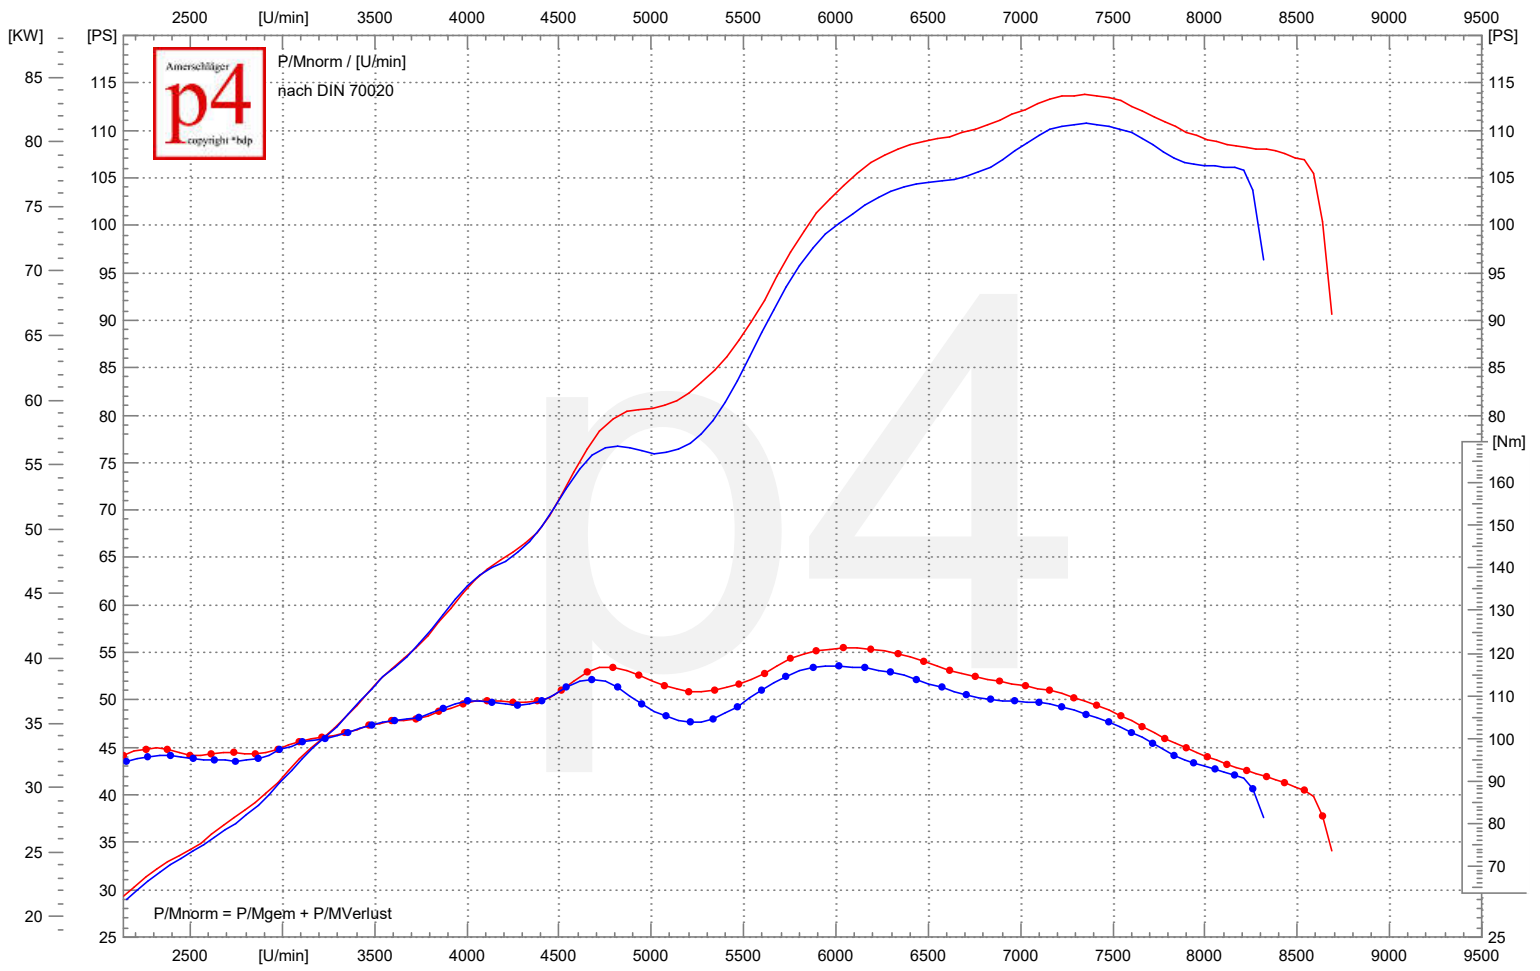

# Leistungsdiagramm

30  
04.01.2022 14:12 BMW R Nine T Euro 4 (Messergebnisse für: Bike 1200 ccm)  
83.6 KW/7351 1/min | 113.7 PS/7351 1/min | 121.1 Nm/6043 1/min | vmax: 228.0 km/h  
k=1,033 (28°C/42%/994mbar)  
R Nine T Racer EU4 Final  
MGM Technik ECU Tuning  
BMW Akrapovic ESD

25  
04.01.2022 12:56 BMW R Nine T Euro 4 (Messergebnisse für: Bike 1200 ccm)  
81.4 KW/7353 1/min | 110.7 PS/7353 1/min | 117.1 Nm/5944 1/min | vmax: 218.3 km/h  
k=1,023 (22°C/49%/994mbar)  
R Nine T Racer EU4 Eingangsmessung  
BMW Akrapovic ESD