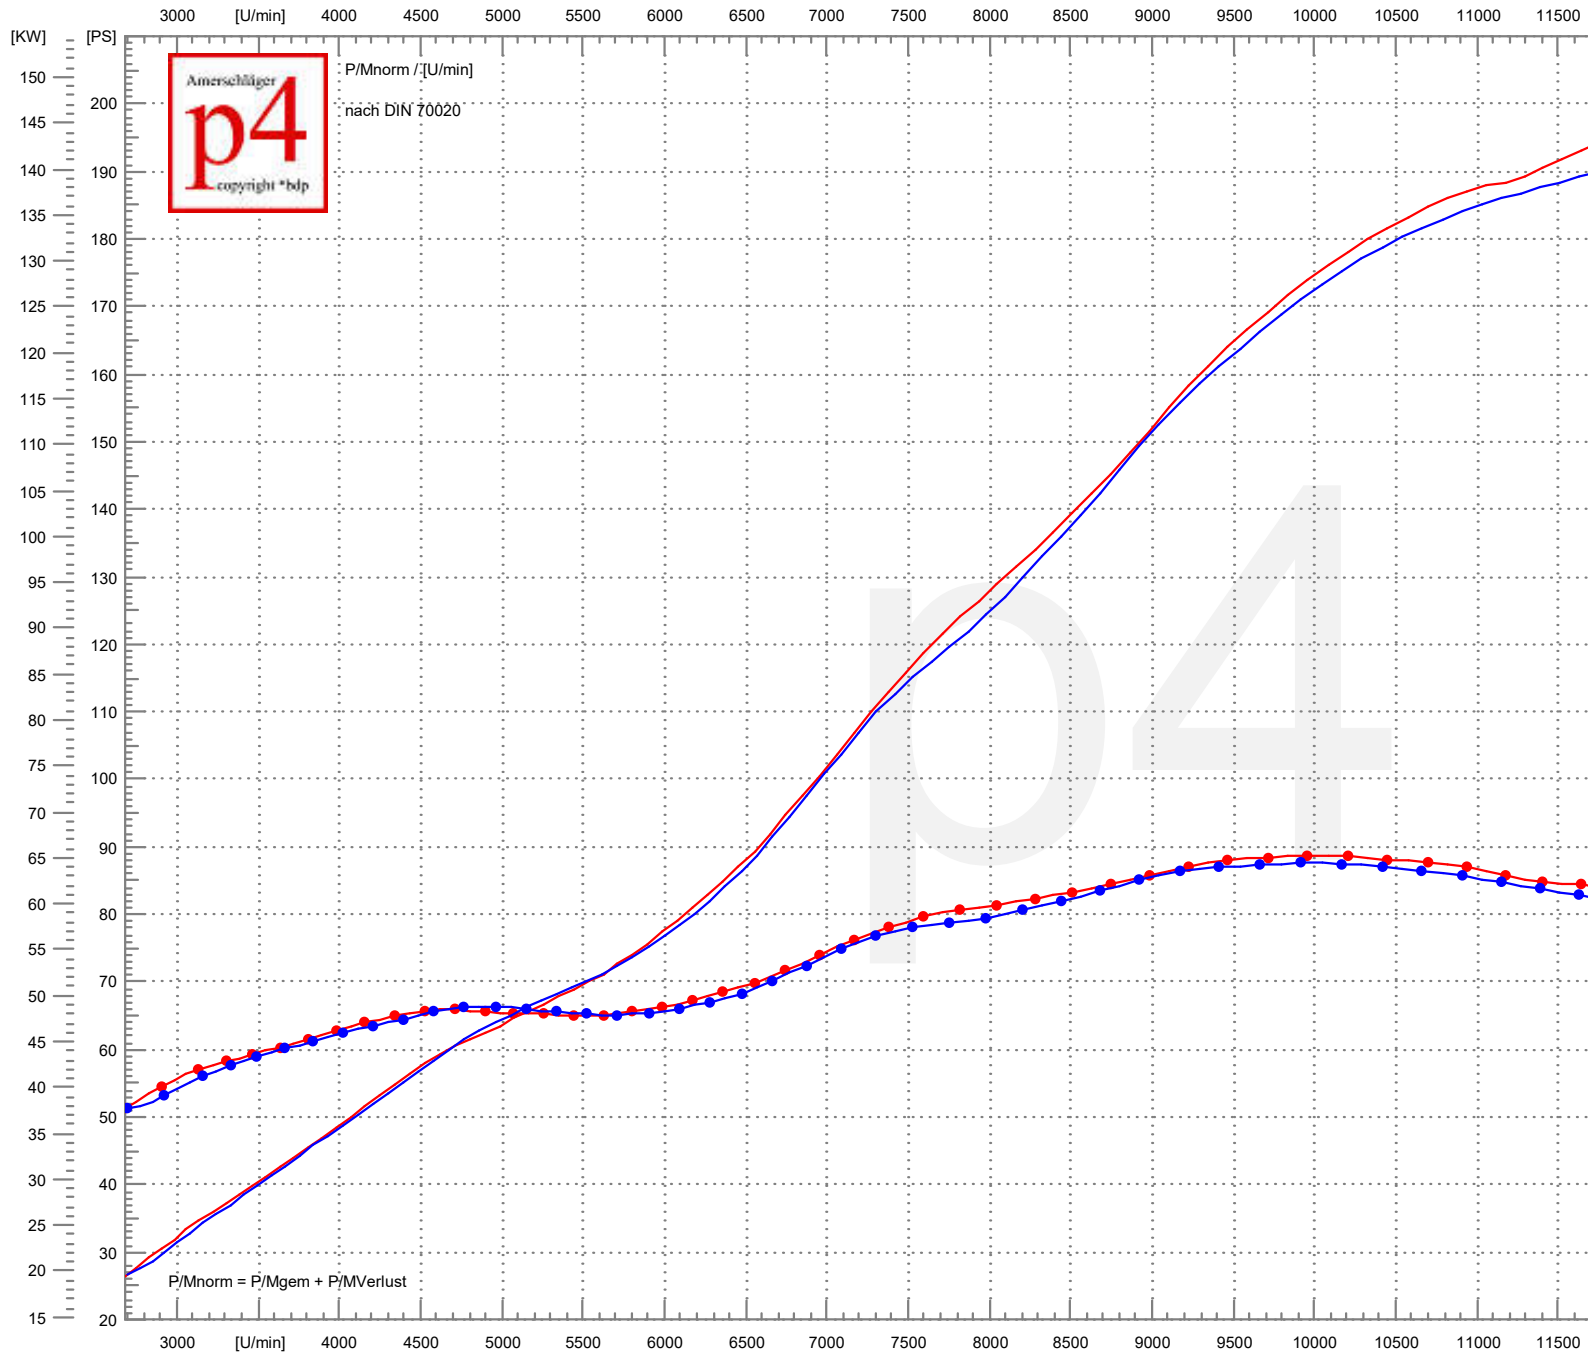

# Leistungsdiagramm

# Leistungsdiagramm

393	BMW S 1000 RR
01.02.2022 15:01	145.8 KW/12757 1/min   198.2 PS/12757 1/min   122.7 Nm/10083 1/min   vmax: 291.0 km/h k=1,024 (29°C/44%/1004mbar) S1000RR '11 Final MGM Technik ECU Tuning Akrapovic Slip On Kurz
386	BMW S 1000 RR
01.02.2022 10:55	140.9 KW/12526 1/min   191.6 PS/12526 1/min   121.2 Nm/10044 1/min   vmax: 281.7 km/h k=0,994 (15°C/64%/1010mbar) S1000RR '11 Akrapovic Slip On Kurz Rapid Bike > Demontiert!