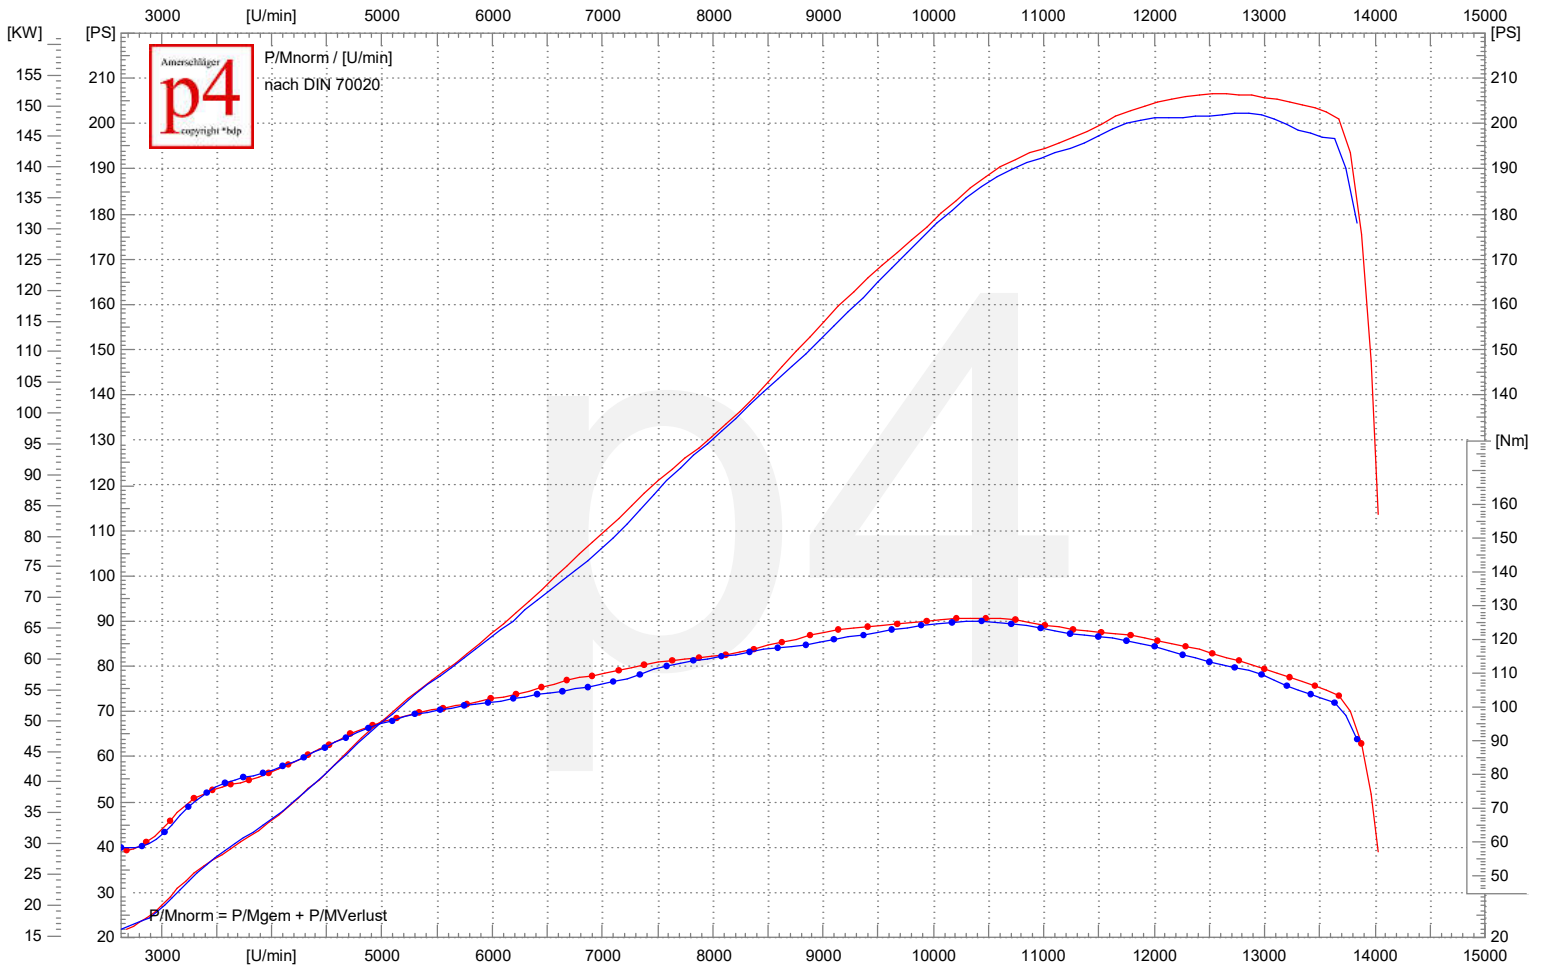

Leistungsdiagramm

335
 16.01.2021 16:58 BMW S 1000 RR
 151.9 KW/12529 1/min | 206.5 PS/12529 1/min | 126.3 Nm/10473 1/min | vmax: 277.4 km/h
 k=1,020 (30°C/21%/1010mbar)
 S1000RR 2014 Final
 MGM Technik ECU Mapping
 MIVV Komplettanlage

325
 16.01.2021 15:17 BMW S 1000 RR
 148.8 KW/12855 1/min | 202.4 PS/12855 1/min | 125.3 Nm/10436 1/min | vmax: 273.5 km/h
 k=1,005 (25°C/27%/1017mbar)
 S1000RR 2014 Eingangsmessung
 MIVV Komplettanlage