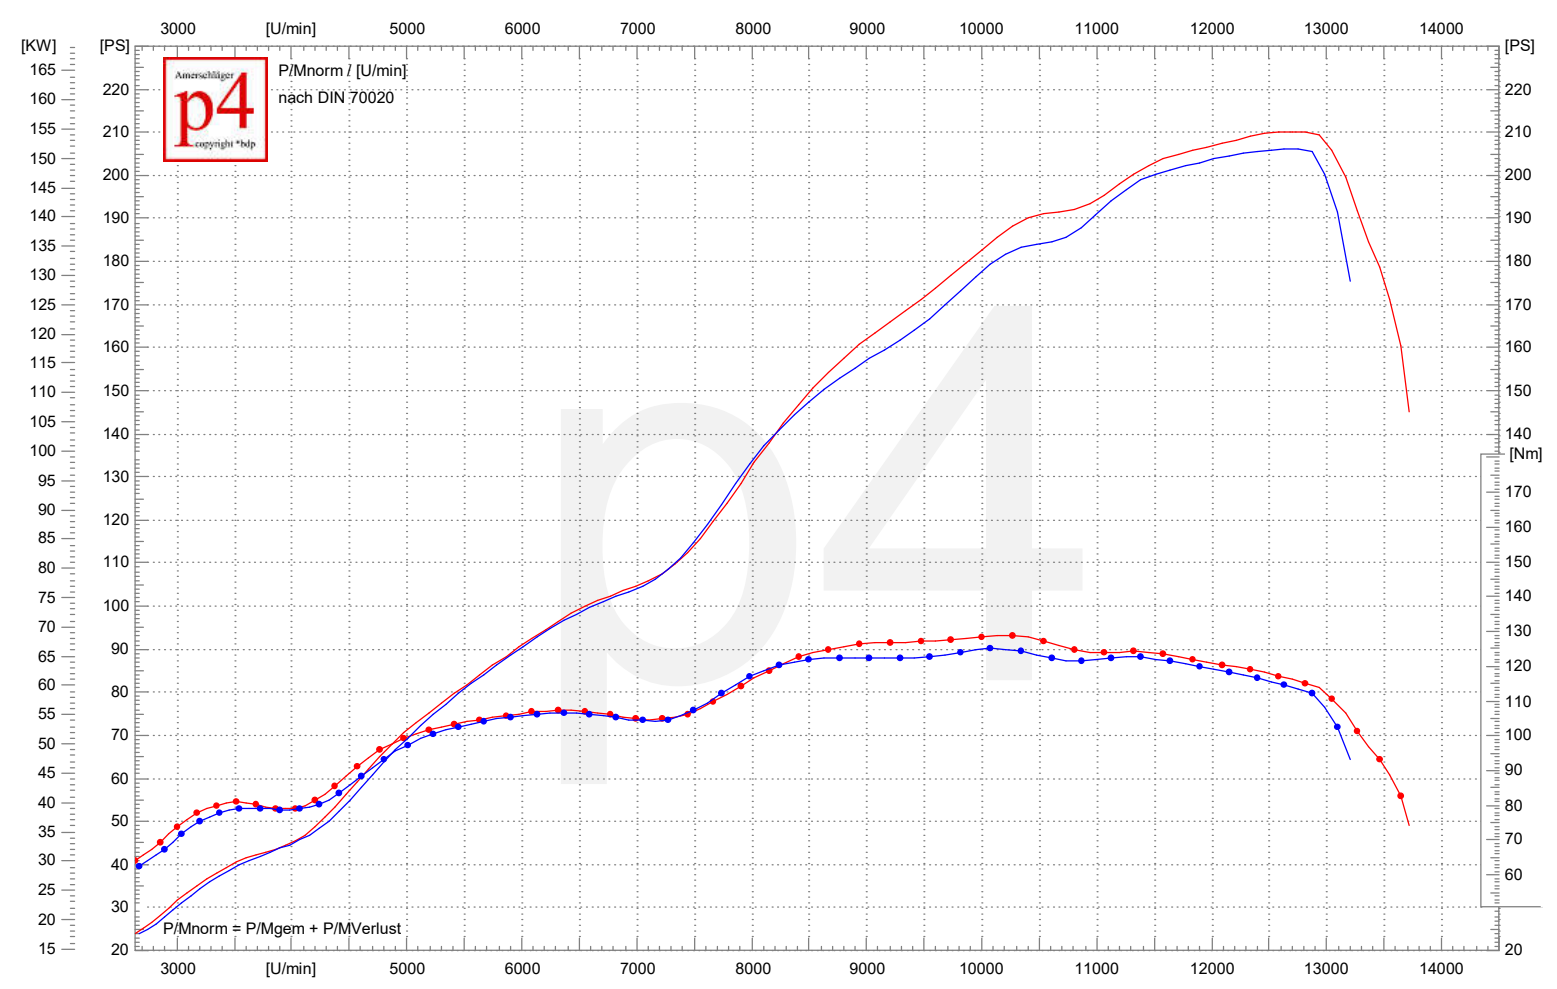

Leistungsdiagramm

364
26.01.2021 10:55 BMW S 1000 RR
154.6 KW/12697 1/min | 210.1 PS/12697 1/min | 128.6 Nm/10274 1/min | vmax: 273.1 km/h
k=1,019 (28°C/37%/1008mbar)
S1000RR Boni Brake Final
MGM Technik ECU Tuning
Akrapovic Slipon

321
14.01.2021 11:36 BMW S 1000 RR
151.6 KW/12633 1/min | 206.1 PS/12633 1/min | 125.0 Nm/10079 1/min | vmax: 262.9 km/h
k=0,998 (20°C/37%/1015mbar)
S1000RR Boni Eingangsmessung