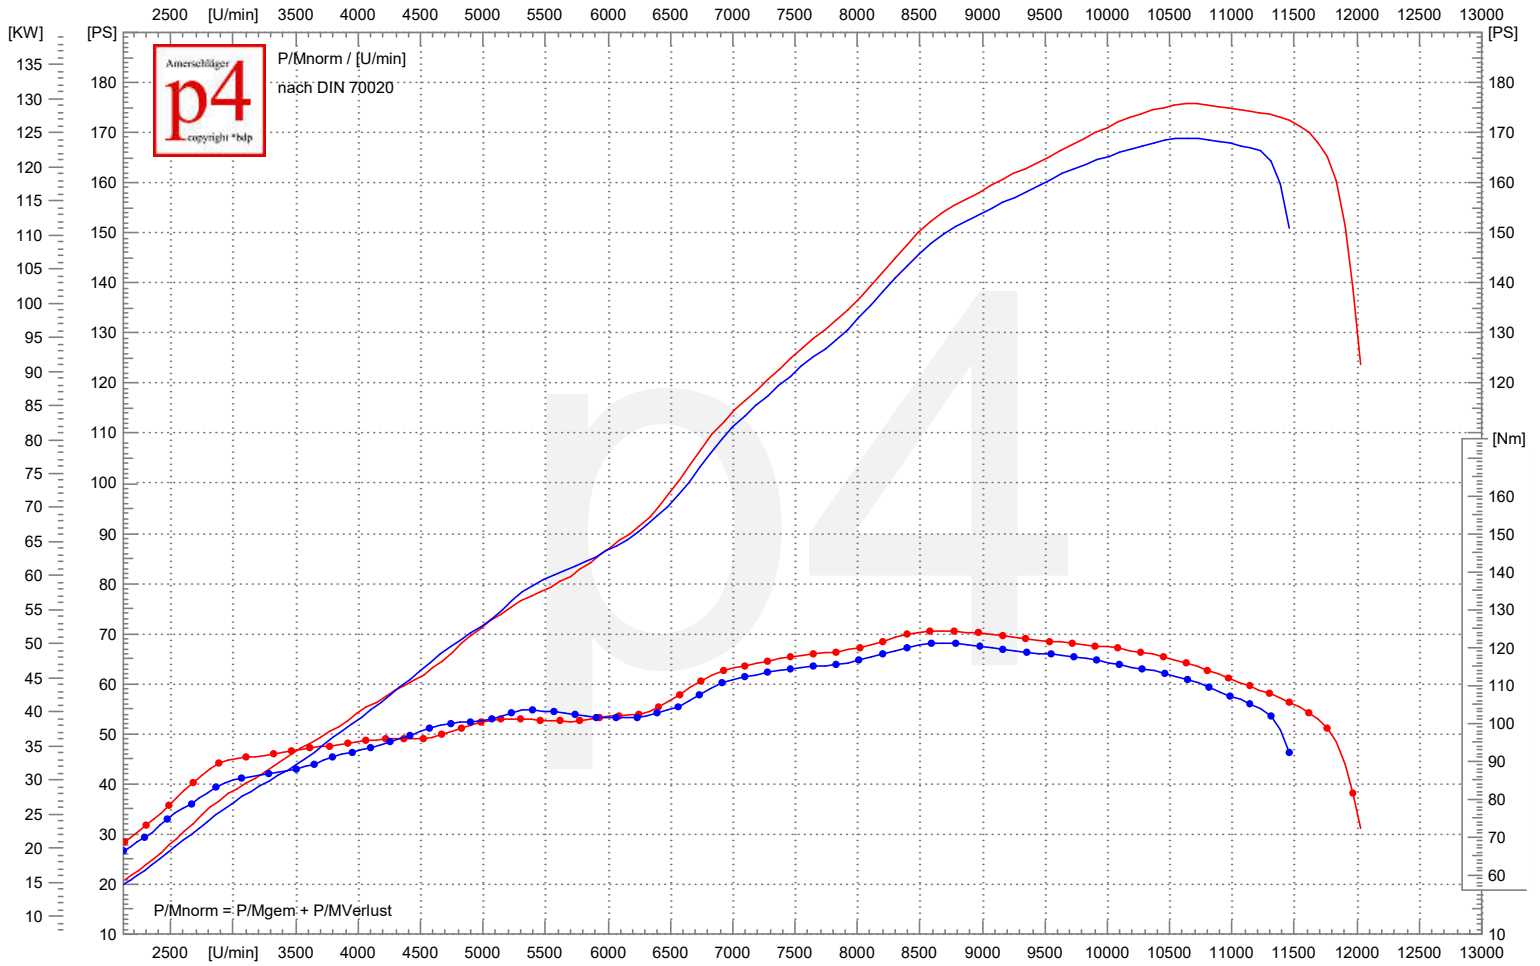

Leistungsdiagramm

14
13.07.2021 12:59 BMW S 1000 XR EU5 (Messergebnisse für: Bike 999 ccm)
129.2 KW/10628 1/min | 175.7 PS/10628 1/min | 124.5 Nm/8682 1/min | vmax: 276.4 km/h
k=1,036 (38°C/40%/1007mbar)
S 1000 XR EU5 Fin
MGM Technik ECU Tuning
DNA Filter

1
13.07.2021 09:55 BMW S 1000 XR EU5 (Messergebnisse für: Bike 999 ccm)
124.3 KW/10640 1/min | 169.0 PS/10640 1/min | 121.1 Nm/8686 1/min | vmax: 260.6 km/h
k=1,019 (27°C/67%/1006mbar)
S 1000 XR EU5 Eingangsmessung