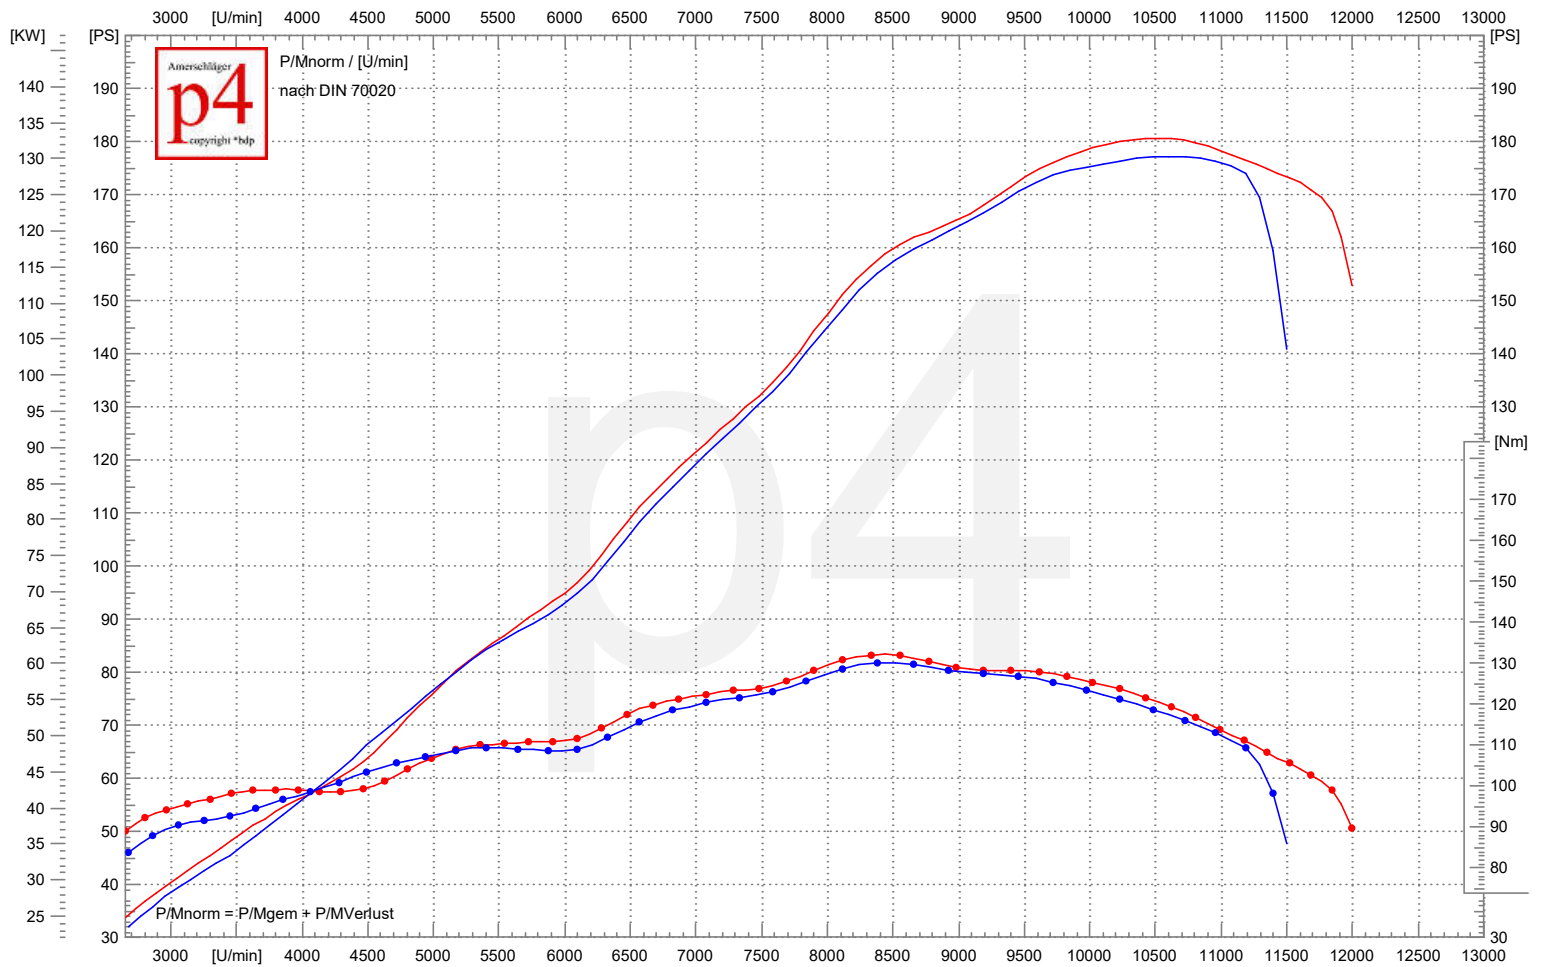

Leistungsdigramm

23

14.01.2022 10:09

BMW S 1000 XR EU5 (Messergebnisse für: Bike 999 ccm)

132.8 KW/10524 1/min | 180.6 PS/10524 1/min | 132.1 Nm/8443 1/min | vmax: 274.8 km/h

k=0,974 (14°C/55%/1029mbar)

S1000 XR Akra Slip On Mapping 6. G

MGM Technik ECU Mapping

Akrapovic Slip On ab KAT

18

12.01.2022 15:01

BMW S 1000 XR EU5 (Messergebnisse für: Bike 999 ccm)

130.4 KW/10600 1/min | 177.3 PS/10600 1/min | 130.1 Nm/8384 1/min | vmax: 234.4 km/h

k=0,978 (18°C/46%/1032mbar)

S 1000 XR '21 Akra Slip On

Akrapovic Slip On ab KAT