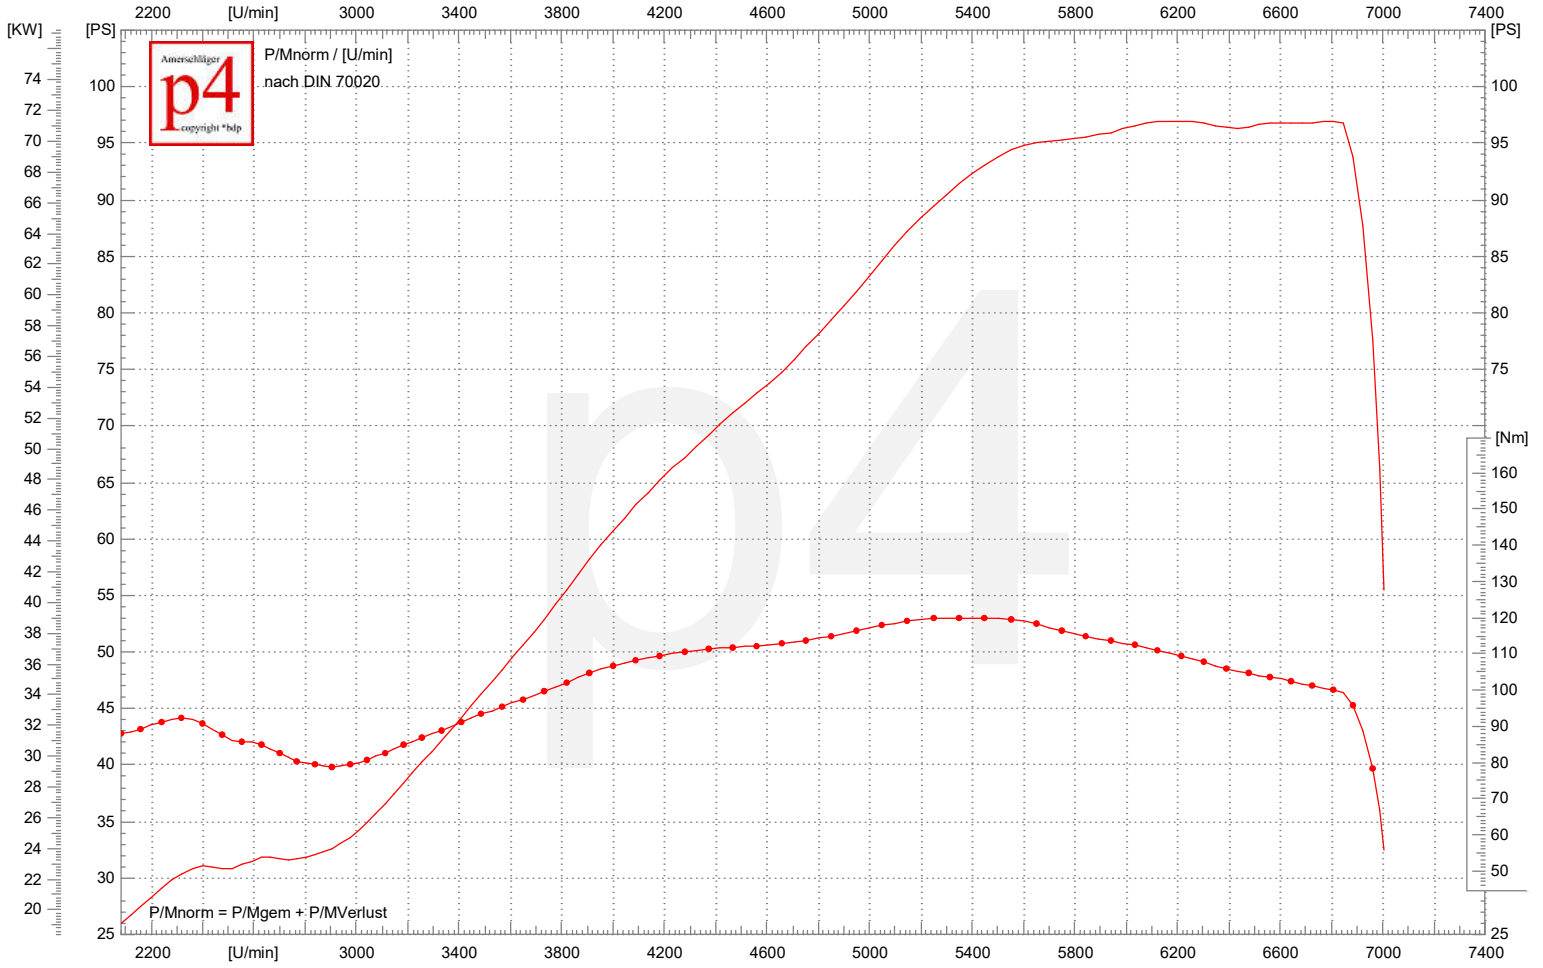

Leistungsdiagramm

35

29.09.2020 12:47

BUELL Lighting
71.3 KW/6216 1/min | 96.9 PS/6216 1/min | 120.0 Nm/5400 1/min | vmax: 218.4 km/h
k=1,013 (27°C/47%/1012mbar)
Lightning MGM Technik ECU Mapping
Wiseco Kolben