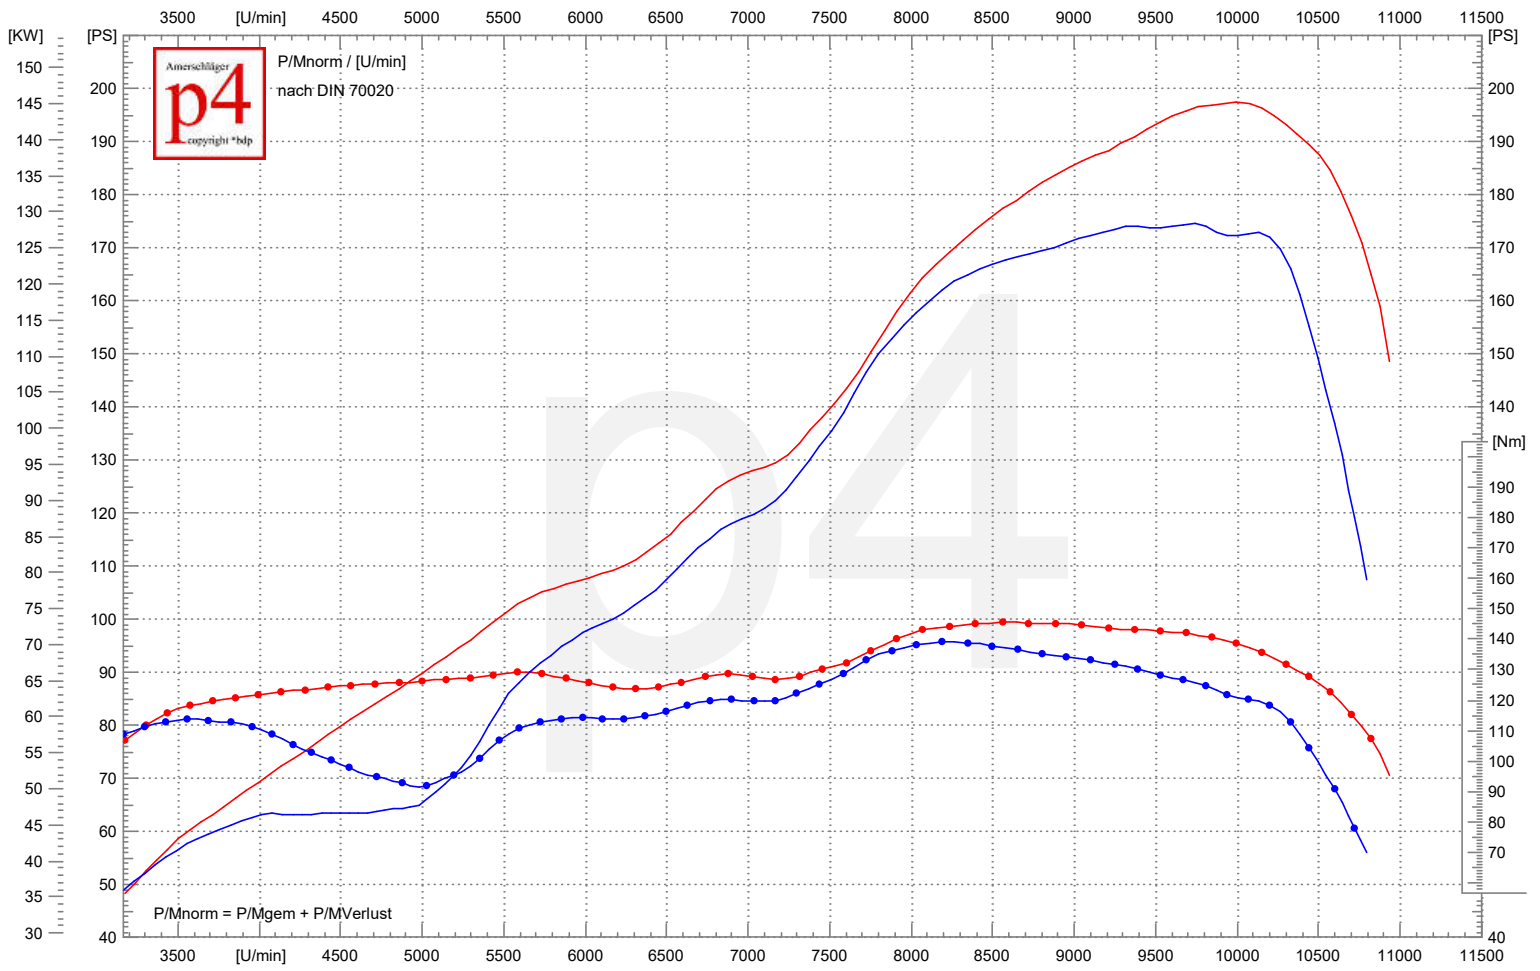

Leistungsdiagramm

6
 19.10.2021 16:00
 DUCATI Panigale
 145.1 KW/9997 1/min | 197.3 PS/9997 1/min | 145.5 Nm/8560 1/min | vmax: 297.1 km/h
 k=1,010 (26°C/59%/1013mbar)
 Panigale 1299 S Akrapovic Komplett OHNE Killer

4
 19.10.2021 15:46
 DUCATI Panigale
 128.3 KW/9740 1/min | 174.5 PS/9740 1/min | 139.0 Nm/8266 1/min | vmax: 293.3 km/h
 k=1,007 (24°C/66%/1013mbar)
 Panigale 1299 S Akrapovic Komplett mit Killer