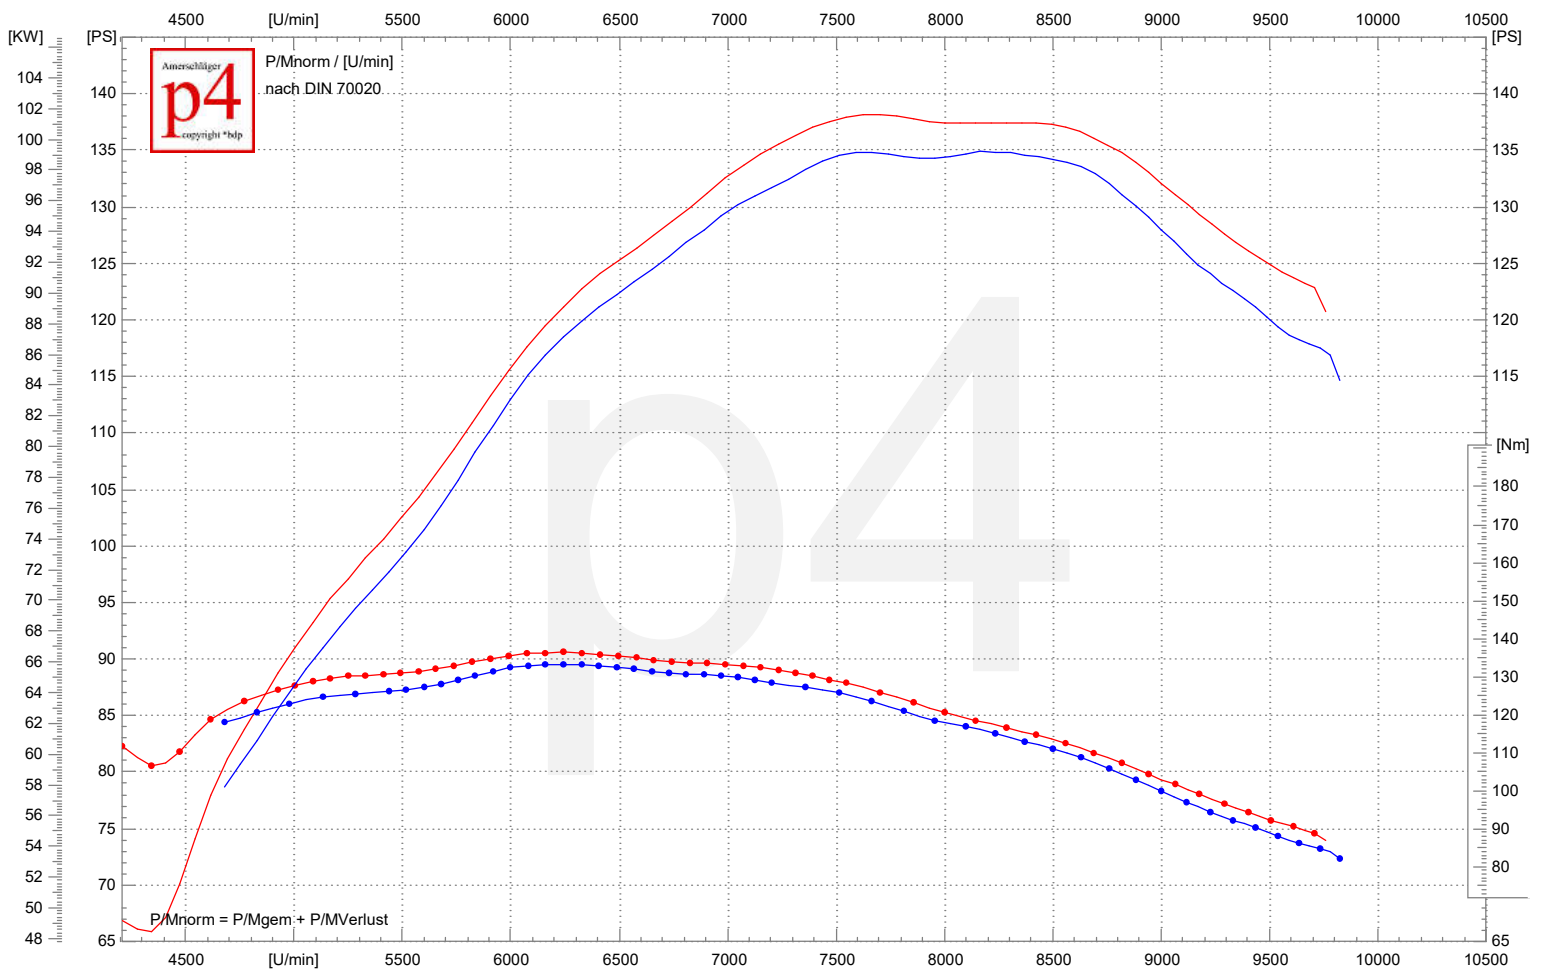

Leistungsdiagramm

- 82 SUZUKI / Abstimmung
14.10.2020 14:01 101.6 KW/7705 1/min | 138.1 PS/7705 1/min | 136.3 Nm/6242 1/min | vmax: 254.6 km/h
k=1,005 (23°C/45%/1013mbar)
Egli Final
- 79 SUZUKI / Abstimmung
06.10.2020 11:29 99.2 KW/8167 1/min | 134.9 PS/8167 1/min | 133.3 Nm/6244 1/min | vmax: 256.4 km/h
k=1,021 (23°C/51%/997mbar)
EGLI 1+4
TMR