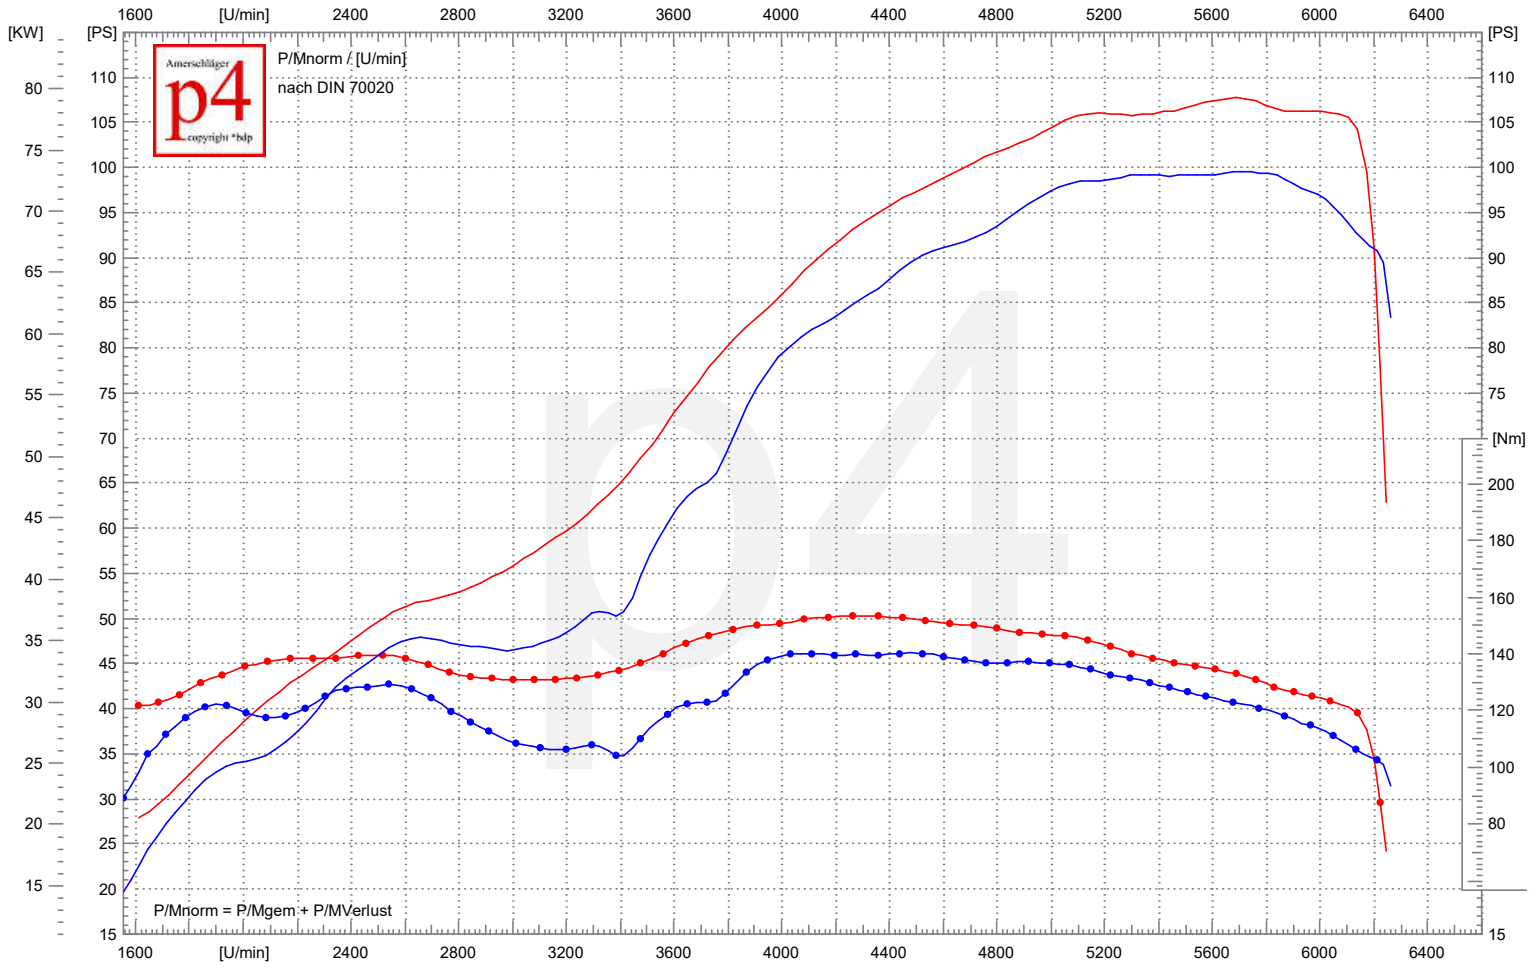

Leistungsdiagramm

43
16.12.2021 13:07 HARLEY-DAVIDSON Road King
79.2 KW/5685 1/min | 107.7 PS/5685 1/min | 153.3 Nm/4311 1/min | vmax: 235.3 km/h
k=0,989 (24°C/44%/1031mbar)
Road King Screaming Eagle 1690 Umbau Fin
MGM Technik Powercommander Mapping

18
16.12.2021 12:11 HARLEY-DAVIDSON Road King
73.2 KW/5710 1/min | 99.6 PS/5710 1/min | 140.3 Nm/4480 1/min | vmax: 233.9 km/h
k=0,973 (14°C/76%/1030mbar)
Road King Screaming Eagle 1690 Umbau Eingangsmessung
Powercommander Mapping